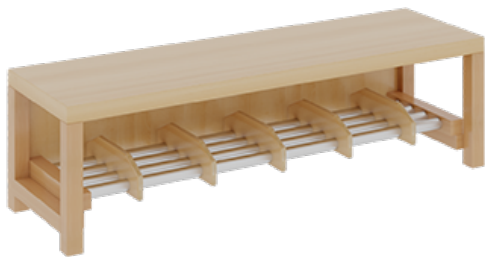

1172R300RF42

PRODUKTDATENBLATT
WWW.MOEBELWERK-NIESKY.DE

KOMPLETTGARDEROBE MIT EINFACHER ABLAGEREIH

B/T: 120X35 CM, 6 PLÄTZE, SITZHÖHE 42 CM, 2TEILIG OHNE STÜTZE, ABLAGE ZUR WANDMONTAGE, ALUROHR-SCHUHRÖST MIT TRENNUNGEN

PRODUKTBE SCHREIBUNG

"Alle Sachen - von Kopf bis Fuß - und die persönlichen Gegenstände sollen besonders übersichtlich und funktionell aufbewahrt werden...?"! Unsere Komplettgarderoben sind infolge der Fertigung aus lackierten Stützen- und Bankgestellrahmen, 4x4 cm massiven Buche-Holzstollen sehr robust und dauerhaft. Die Ablagen aus melaminbeschichteter Spanplatte haben 17 cm hohe Fächer und darüber 5 cm hohe Ablagen. Unter der Fachablage sind in Anzahl der Plätze farbige drehbare Dreifachhaken montiert. Die Sitzfläche besteht ebenfalls aus stabiler melaminbeschichteter Spanplatte, das Dekor ist wählbar. Unter dem Sitz befindet sich ein Schuhröst aus mit RAL 9006 pulverbeschichteten robusten Aluminiumrohren. Die Garderoben sind für die Gesamthöhe 130 bzw. 158 cm konzipiert, die Ablagen können jedoch in beliebiger funktioneller Höhe montiert werden. Die Breite und damit die Anzahl der Sitzplätze sowie die gewünschte Sitzhöhe sind wählbar. Die Sitzfläche ist 35 cm tief.

Zubehör

EIGENSCHAFTEN

- Stabile Komplettgarderobe mit Sitzbank
- Einfache Ablage mit Mittelwänden und Fachtrennungen, wandmontiert
- Gestellrahmen aus Massivholz
- 38 mm dicke stabile Sitzfläche
- Schuhröst aus pulverbeschichteten Aluminiumrohren
- Verschiedene Breiten und Höhen
- Wandmontiert oder auch mit separaten Seitenwangen
- Seitenwangen je nach Notwendigkeit, Höhe und Anordnung 117 W3(...) bitte separat bestellen!