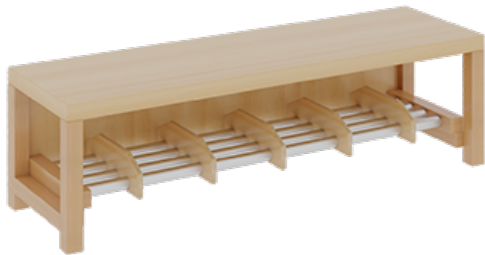

## KOMPLETTGARDEROBE MIT EINFACHER ABLAGEREIH

B/T: 120X35 CM, 6 PLÄTZE, SITZHÖHE 42 CM, 2TEILIG OHNE STÜTZE, ABLAGE ZUR WANDMONTAGE, ALUROHR-SCHUHRÖST MIT TRENNUNGEN

### PRODUKTBESCHREIBUNG

"Alle Sachen - von Kopf bis Fuß - und die persönlichen Gegenstände sollen besonders übersichtlich und funktionell aufbewahrt werden...?"! Unsere Komplettgarderoben sind infolge der Fertigung aus lackierten Stützen- und Bankgestellrahmen, 4x4 cm massiven Buche-Holzstollen sehr robust und dauerhaft. Die Ablagen aus melaminbeschichteter Spanplatte haben 17 cm hohe Fächer und darüber 5 cm hohe Ablagen. Unter der Fachablage sind in Anzahl der Plätze farbige drehbare Dreifachhaken montiert. Die Sitzfläche besteht ebenfalls aus stabiler melaminbeschichteter Spanplatte, das Dekor ist wählbar. Unter dem Sitz befindet sich ein Schuhröhr aus mit RAL 9006 pulverbeschichteten robusten Aluminiumrohren. Die Garderoben sind für die Gesamthöhe 130 bzw. 158 cm konzipiert, die Ablagen können jedoch in beliebiger funktioneller Höhe montiert werden. Die Breite und damit die Anzahl der Sitzplätze sowie die gewünschte Sitzhöhe sind wählbar. Die Sitzfläche ist 35 cm tief.

### EIGENSCHAFTEN

- Stabile Komplettgarderobe mit Sitzbank
- Einfache Ablage mit Mittelwänden und Fachtrennungen, wandmontiert
- Gestellrahmen aus Massivholz
- 38 mm dicke stabile Sitzfläche
- Schuhröhr aus pulverbeschichteten Aluminiumrohren
- Verschiedene Breiten und Höhen
- Wandmontiert oder auch mit separaten Seitenwangen
- Seitenwangen je nach Notwendigkeit, Höhe und Anordnung 117 W3(...) bitte separat bestellen!