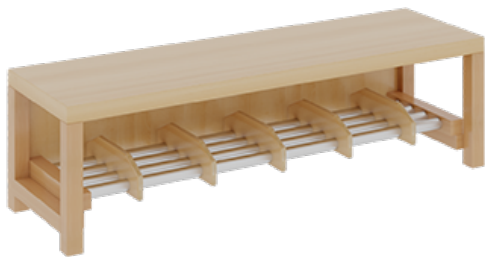

1172R300RF34

PRODUKTDATENBLATT
WWW.MOEBELWERK-NIESKY.DE

KOMPLETTGARDEROBE MIT EINFACHER ABLAGEREIHE

B/T: 120X35 CM, 6 PLÄTZE, SITZHÖHE 34 CM, 2TEILIG OHNE STÜTZE, ABLAGE ZUR WANDMONTAGE, ALUROHR-SCHUHROST MIT TRENNUNGEN

PRODUKTBESCHREIBUNG

"Alle Sachen - von Kopf bis Fuß - und die persönlichen Gegenstände sollen besonders übersichtlich und funktionell aufbewahrt werden...?"
Unsere Komplettgarderoben sind infolge der Fertigung aus lackierten Stützen- und Bankgestellrahmen, 4x4 cm massiven Buche-Holzstollen sehr robust und dauerhaft. Die Ablagen aus melaminbeschichteter Spanplatte haben 17 cm hohe Fächer und darüber 5 cm hohe Ablagen. Unter der Fachablage sind in Anzahl der Plätze farbige drehbare Dreifachhaken montiert. Die Sitzfläche besteht ebenfalls aus stabiler melaminbeschichteter Spanplatte, das Dekor ist wählbar. Unter dem Sitz befindet sich ein Schuhrast aus mit RAL 9006 pulverbeschichteten robusten Aluminiumrohren. Die Garderoben sind für die Gesamthöhe 130 bzw. 158 cm konzipiert, die Ablagen können jedoch in beliebiger funktioneller Höhe montiert werden. Die Breite und damit die Anzahl der Sitzplätze sowie die gewünschte Sitzhöhe sind wählbar. Die Sitzfläche ist 35 cm tief.

Zubehör

EIGENSCHAFTEN

- Stabile Komplettgarderobe mit Sitzbank
- Einfache Ablage mit Mittelwänden und Fachtrennungen, wandmontiert
- Gestellrahmen aus Massivholz
- 38 mm dicke stabile Sitzfläche
- Schuhrast aus pulverbeschichteten Aluminiumrohren
- Verschiedene Breiten und Höhen
- Wandmontiert oder auch mit separaten Seitenwangen
- Seitenwangen je nach Notwendigkeit, Höhe und Anordnung 117 W3(...) bitte separat bestellen!