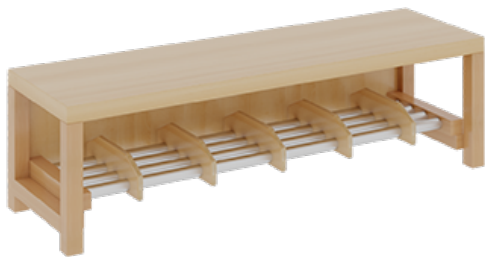

1172R300RF34

PRODUKTDATENBLATT
WWW.MOEBELWERK-NIESKY.DE

KOMPLETTGARDEROBE MIT EINFACHER ABLAGEREIH

B/T: 120X35 CM, 6 PLÄTZE, SITZHÖHE 34 CM, 2TEILIG OHNE STÜTZE, ABLAGE ZUR WANDMONTAGE, ALUROHR-SCHUHROST MIT TRENNUNGEN

PRODUKTBESCHREIBUNG

"Alle Sachen - von Kopf bis Fuß - und die persönlichen Gegenstände sollen besonders übersichtlich und funktionell aufbewahrt werden...?!" Unsere Komplettgarderoben sind infolge der Fertigung aus lackierten Stützen- und Bankgestellrahmen, 4x4 cm massiven Buche-Holzstollen sehr robust und dauerhaft. Die Ablagen aus melaminbeschichteter Spanplatte haben 17 cm hohe Fächer und darüber 5 cm hohe Ablagen. Unter der Fachablage sind in Anzahl der Plätze farbige drehbare Dreifachhaken montiert. Die Sitzfläche besteht ebenfalls aus stabiler melaminbeschichteter Spanplatte, das Dekor ist wählbar. Unter dem Sitz befindet sich ein Schuhrast aus mit RAL 9006 pulverbeschichteten robusten Aluminiumrohren. Die Garderoben sind für die Gesamthöhe 130 bzw. 158 cm konzipiert, die Ablagen können jedoch in beliebiger funktioneller Höhe montiert werden. Die Breite und damit die Anzahl der Sitzplätze sowie die gewünschte Sitzhöhe sind wählbar. Die Sitzfläche ist 35 cm tief.

EIGENSCHAFTEN

- Stabile Komplettgarderobe mit Sitzbank
- Einfache Ablage mit Mittelwänden und Fachtrennungen, wandmontiert
- Gestellrahmen aus Massivholz
- 38 mm dicke stabile Sitzfläche
- Schuhrast aus pulverbeschichteten Aluminiumrohren
- Verschiedene Breiten und Höhen
- Wandmontiert oder auch mit separaten Seitenwangen
- Seitenwangen je nach Notwendigkeit, Höhe und Anordnung 117 W3(...) bitte separat bestellen!