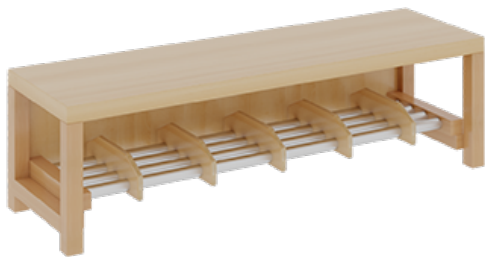

## KOMPLETTGARDEROBE MIT EINFACHER ABLAGEREIH

B/T: 120X35 CM, 6 PLÄTZE, SITZHÖHE 34 CM, 2TEILIG OHNE STÜTZE, ABLAGE ZUR WANDMONTAGE, ALUROHR-SCHUHRÖST MIT TRENNUNGEN

### PRODUKTBE SCHREIBUNG

"Alle Sachen - von Kopf bis Fuß - und die persönlichen Gegenstände sollen besonders übersichtlich und funktionell aufbewahrt werden...?"  
Unsere Komplettgarderoben sind infolge der Fertigung aus lackierten Stützen- und Bankgestellrahmen, 4x4 cm massiven Buche-Holzstollen sehr robust und dauerhaft. Die Ablagen aus melaminbeschichteter Spanplatte haben 17 cm hohe Fächer und darüber 5 cm hohe Ablagen. Unter der Fachablage sind in Anzahl der Plätze farbige drehbare Dreifachhaken montiert. Die Sitzfläche besteht ebenfalls aus stabiler melaminbeschichteter Spanplatte, das Dekor ist wählbar. Unter dem Sitz befindet sich ein Schuhröst aus mit RAL 9006 pulverbeschichteten robusten Aluminiumrohren. Die Garderoben sind für die Gesamthöhe 130 bzw. 158 cm konzipiert, die Ablagen können jedoch in beliebiger funktioneller Höhe montiert werden. Die Breite und damit die Anzahl der Sitzplätze sowie die gewünschte Sitzhöhe sind wählbar. Die Sitzfläche ist 35 cm tief.

### EIGENSCHAFTEN

- Stabile Komplettgarderobe mit Sitzbank
- Einfache Ablage mit Mittelwänden und Fachtrennungen, wandmontiert
- Gestellrahmen aus Massivholz
- 38 mm dicke stabile Sitzfläche
- Schuhröst aus pulverbeschichteten Aluminiumrohren
- Verschiedene Breiten und Höhen
- Wandmontiert oder auch mit separaten Seitenwangen
- Seitenwangen je nach Notwendigkeit, Höhe und Anordnung 117 W3(...) bitte separat bestellen!