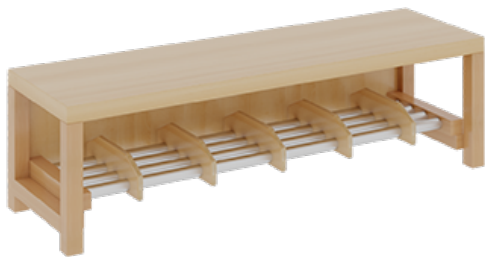

1172R300RF34

PRODUKTDATENBLATT
WWW.MOEBELWERK-NIESKY.DE

KOMPLETTGARDEROBE MIT EINFACHER ABLAGEREIHE

B/T: 120X35 CM, 6 PLÄTZE, SITZHÖHE 34 CM, 2TEILIG OHNE STÜTZE, ABLAGE ZUR WANDMONTAGE, ALUROHR-SCHUHRÖST MIT TRENNUNGEN

PRODUKTBESCHREIBUNG

"Alle Sachen - von Kopf bis Fuß - und die persönlichen Gegenstände sollen besonders übersichtlich und funktionell aufbewahrt werden...?!" Unsere Komplettgarderoben sind infolge der Fertigung aus lackierten Stützen- und Bankgestellrahmen, 4x4 cm massiven Buche-Holzstollen sehr robust und dauerhaft. Die Ablagen aus melaminbeschichteter Spanplatte haben 17 cm hohe Fächer und darüber 5 cm hohe Ablagen. Unter der Fachablage sind in Anzahl der Plätze farbige drehbare Dreifachhaken montiert. Die Sitzfläche besteht ebenfalls aus stabiler melaminbeschichteter Spanplatte, das Dekor ist wählbar. Unter dem Sitz befindet sich ein Schuhröst aus mit RAL 9006 pulverbeschichteten robusten Aluminiumrohren. Die Garderoben sind für die Gesamthöhe 130 bzw. 158 cm konzipiert, die Ablagen können jedoch in beliebiger funktioneller Höhe montiert werden. Die Breite und damit die Anzahl der Sitzplätze sowie die gewünschte Sitzhöhe sind wählbar. Die Sitzfläche ist 35 cm tief.

EIGENSCHAFTEN

- Stabile Komplettgarderobe mit Sitzbank
- Einfache Ablage mit Mittelwänden und Fachtrennungen, wandmontiert
- Gestellrahmen aus Massivholz
- 38 mm dicke stabile Sitzfläche
- Schuhröst aus pulverbeschichteten Aluminiumrohren
- Verschiedene Breiten und Höhen
- Wandmontiert oder auch mit separaten Seitenwangen
- Seitenwangen je nach Notwendigkeit, Höhe und Anordnung 117 W3(...) bitte separat bestellen!