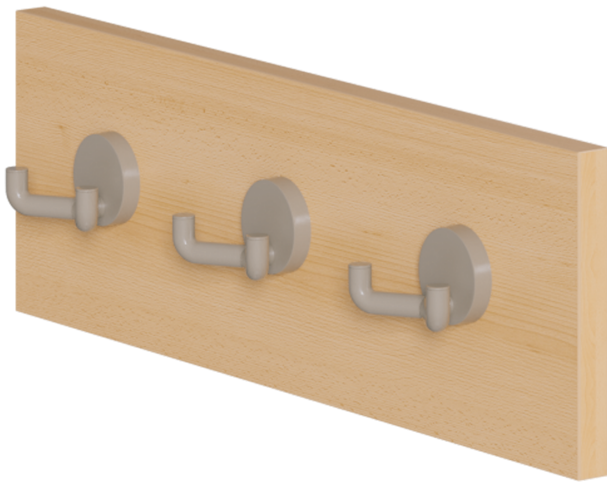

MW-A4

PRODUKTDATENBLATT
WWW.MOEBELWERK-NIESKY.DE

ANSATZ FÜR BASTELWAGEN

3 ZWEIFACHHAKEN, B/H/T: 50X16X1,9 CM

PRODUKTBESCHREIBUNG

Platzsparend und clever!
Den Ansatz einfach an die Stirnseite Ihres Bastelwagens schrauben und noch mehr Materialien unterbringen.

Zubehör

EIGENSCHAFTEN

- mit 3 Zweifachhaken
- Hakenfarbe wählbar
- Dekor wählbar
- verschiedene Ansätze erhältlich

| | | |
|-----------------------|-----------------------------------|---------------------|
| Artikelnummer | MW-A4 | |
| Breite / Höhe / Tiefe | 500 mm / 160 mm / 19 mm | 19.7" / 6.3" / 0.7" |
| Einsatzbereich | Krippe, Kindergarten, Grundschule | |
| Material | Kunststoff, Melaminplatte | |