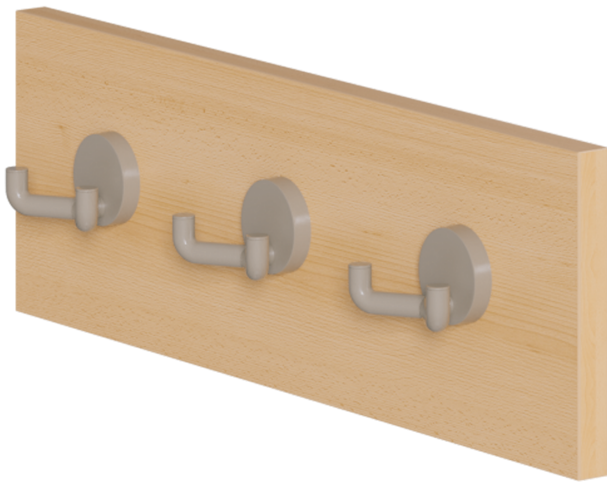

MW-A4

PRODUKTDATENBLATT
WWW.MOEBELWERK-NIESKY.DE

ANSATZ FÜR BASTELWAGEN

3 ZWEIFACHHAKEN, B/H/T: 50X16X1,9 CM

PRODUKTBESCHREIBUNG

Platzsparend und clever!
Den Ansatz einfach an die Stirnseite Ihres Bastelwagens schrauben und noch mehr Materialien unterbringen.

Zubehör

EIGENSCHAFTEN

- mit 3 Zweifachhaken
- Hakenfarbe wählbar
- Dekor wählbar
- verschiedene Ansätze erhältlich

Artikelnummer	MW-A4	
Breite / Höhe / Tiefe	500 mm / 160 mm / 19 mm	19.7" / 6.3" / 0.7"
Einsatzbereich	Krippe, Kindergarten, Grundschule	
Material	Kunststoff, Melaminplatte	