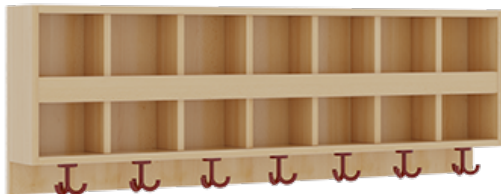

PRODUKTBE SCHREIBUNG

"Alle Sachen - von Kopf bis Fuß - und die persönlichen Gegenstände sollen besonders übersichtlich und funktionell aufbewahrt werden...?!" Unsere Komplettgarderoben sind infolge der Fertigung aus lackierten Stützen- und Bankgestellrahmen, 4x4 cm massiven Buche-Holzstollen sehr robust und dauerhaft. Die Ablagen aus melaminbeschichteter Spanplatte haben 15 und 17 cm hohe Fächer sowie eine Bilderleiste. Unter der Fachablage sind in Anzahl der Plätze farbige drehbare Dreifachhaken montiert. Die Sitzfläche besteht ebenfalls aus stabiler melaminbeschichteter Spanplatte, das Dekor ist wählbar. Unter dem Sitz befindet sich ein Schuhrost aus mit RAL 9006 pulverbeschichteten robusten Aluminiumrohren. Die Garderoben sind für die Gesamthöhe 130 bzw. 158 cm konzipiert, die Ablagen können jedoch in beliebiger funktioneller Höhe montiert werden. Die Breite und damit die Anzahl der Sitzplätze sind wählbar. Die Garderoben sind 158 cm hoch, die gewünschte Sitzhöhe ist jedoch wählbar. Die Sitzfläche ist 35 cm tief. Komplettgarderoben können als harmonische Abschlussblenden zusätzliche Seitenwangen erhalten. Bei Aufstellung ohne Wandbefestigung ist die Verwendung raum- und situationsbedingt erforderlich und muss mit dem Lieferanten abgestimmt werden. Je nach Anordnung können Seitenwangen als Art.-Nr. 117 W3 L, 117 W3 R, 117 W3 M, 117 W3 D separat bestellt werden. Die Garderobe ist sicher an einer entsprechend tragfähigen Wand oder anderen Garderoben zu montieren. Die Montage an der richtigen Stelle können sowohl der Hausmeister oder aber unsere Mitarbeiter bei der Anlieferung ausführen, bitten entscheiden Sie dieses bei der Bestellung.