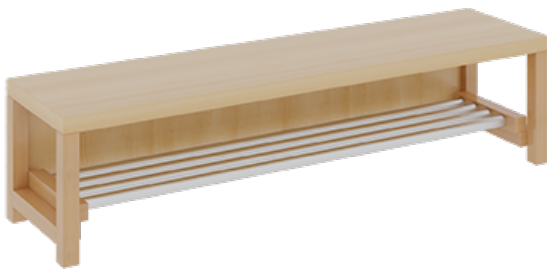

PRODUKTBE SCHREIBUNG

"Alle Sachen - von Kopf bis Fuß - und die persönlichen Gegenstände sollen besonders übersichtlich und funktionell aufbewahrt werden...?!" Unsere Komplettgarderoben sind infolge der Fertigung aus lackierten Stützen- und Bankgestellrahmen, 4x4 cm massiven Buche-Holzstollen sehr robust und dauerhaft. Die Ablagen aus melaminbeschichteter Spanplatte haben 15 und 17 cm hohe Fächer sowie eine Bilderleiste. Unter der Fachablage sind in Anzahl der Plätze farbige drehbare Dreifachhaken montiert. Die Sitzfläche besteht ebenfalls aus stabiler melaminbeschichteter Spanplatte, das Dekor ist wählbar. Unter dem Sitz befindet sich ein Schuhrost aus mit RAL 9006 pulverbeschichteten robusten Aluminiumrohren. Die Garderoben sind für die Gesamthöhe 130 bzw. 158 cm konzipiert, die Ablagen können jedoch in beliebiger funktioneller Höhe montiert werden. Die Breite und damit die Anzahl der Sitzplätze sind wählbar. Die Garderoben sind 158 cm hoch, die gewünschte Sitzhöhe ist jedoch wählbar. Die Sitzfläche ist 35 cm tief. Komplettgarderoben können als harmonische Abschlussblenden zusätzliche Seitenwangen erhalten. Bei Aufstellung ohne Wandbefestigung ist die Verwendung raum- und situationsbedingt erforderlich und muss mit dem Lieferanten abgestimmt werden. Je nach Anordnung können Seitenwangen als Art.-Nr. 117 W3 L, 117 W3 R, 117 W3 M, 117 W3 D separat bestellt werden. Die Garderobe ist sicher an einer entsprechend tragfähigen Wand oder anderen Garderoben zu montieren. Die Montage an der richtigen Stelle können sowohl der Hausmeister oder aber unsere Mitarbeiter bei der Anlieferung ausführen, bitten entscheiden Sie dieses bei der Bestellung.