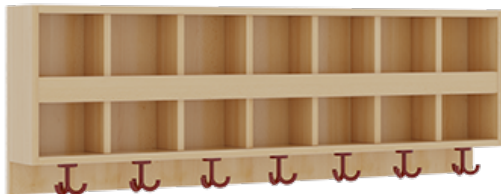

## KOMPLETTGARDEROBE MIT DOPPELTER ABLAGEREIHE

B/T: 140X35 CM, 7 PLÄTZE, SITZHÖHE: 42 CM, 2TEILIG OHNE STÜTZE, ABLAGE ZUR WANDMONTAGE, MIT SCHUHROST AUS ALUMINIUMROHREN

### PRODUKTBESCHREIBUNG

"Alle Sachen - von Kopf bis Fuß - und die persönlichen Gegenstände sollen besonders übersichtlich und funktionell aufbewahrt werden...?"! Unsere Komplettgarderoben sind infolge der Fertigung aus lackierten Stützen- und Bankgestellrahmen, 4x4 cm massiven Buche-Holzstollen sehr robust und dauerhaft. Die Ablagen aus melaminbeschichteter Spanplatte haben 15 und 17 cm hohe Fächer sowie eine Bilderleiste. Unter der Fachablage sind in Anzahl der Plätze farbige drehbare Dreifachhaken montiert. Die Sitzfläche besteht ebenfalls aus stabiler melaminbeschichteter Spanplatte, das Dekor ist wählbar. Unter dem Sitz befindet sich ein Schuhrost aus mit RAL 9006 pulverbeschichteten robusten Aluminiumrohren. Die Garderoben sind für die Gesamthöhe 130 bzw. 158 cm konzipiert, die Ablagen können jedoch in beliebiger funktioneller Höhe montiert werden. Die Breite und damit die Anzahl der Sitzplätze sind wählbar. Die Garderoben sind 158 cm hoch, die gewünschte Sitzhöhe ist jedoch wählbar. Die Sitzfläche ist 35 cm tief. Komplettgarderoben können als harmonische Abschlussblenden zusätzliche Seitenwangen erhalten. Bei Aufstellung ohne Wandbefestigung ist die Verwendung raum- und situationsbedingt erforderlich und muss mit dem Lieferanten abgestimmt werden. Je nach Anordnung können Seitenwangen als Art.-Nr. 117 W3 L, 117 W3 R, 117 W3 M, 117 W3 D separat bestellt werden. Die Garderobe ist sicher an einer entsprechend tragfähigen Wand oder anderen Garderoben zu montieren. Die Montage an der richtigen Stelle können sowohl der Hausmeister oder aber unsere Mitarbeiter bei der Anlieferung ausführen, bitten entscheiden Sie dieses bei der Bestellung.