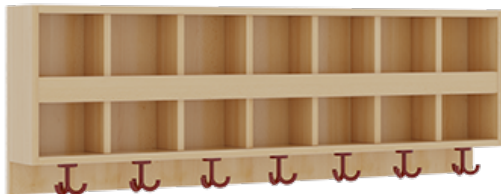

PRODUKTBESCHREIBUNG

"Alle Sachen - von Kopf bis Fuß - und die persönlichen Gegenstände sollen besonders übersichtlich und funktionell aufbewahrt werden...?!" Unsere Komplettgarderoben sind infolge der Fertigung aus lackierten Stützen- und Bankgestellrahmen, 4x4 cm massiven Buche-Holzstollen sehr robust und dauerhaft. Die Ablagen aus melaminbeschichteter Spanplatte haben 15 und 17 cm hohe Fächer sowie eine Bilderleiste. Unter der Fachablage sind in Anzahl der Plätze farbige drehbare Dreifachhaken montiert. Die Sitzfläche besteht ebenfalls aus stabiler melaminbeschichteter Spanplatte, das Dekor ist wählbar. Unter dem Sitz befindet sich ein Schuhrost aus mit RAL 9006 pulverbeschichteten robusten Aluminiumrohren. Die Garderoben sind für die Gesamthöhe 130 bzw. 158 cm konzipiert, die Ablagen können jedoch in beliebiger funktioneller Höhe montiert werden. Die Breite und damit die Anzahl der Sitzplätze sind wählbar. Die Garderoben sind 158 cm hoch, die gewünschte Sitzhöhe ist jedoch wählbar. Die Sitzfläche ist 35 cm tief. Komplettgarderoben können als harmonische Abschlussblenden zusätzliche Seitenwangen erhalten. Bei Aufstellung ohne Wandbefestigung ist die Verwendung raum- und situationsbedingt erforderlich und muss mit dem Lieferanten abgestimmt werden. Je nach Anordnung können Seitenwangen als Art.-Nr. 117 W3 L, 117 W3 R, 117 W3 M, 117 W3 D separat bestellt werden. Die Garderobe ist sicher an einer entsprechend tragfähigen Wand oder anderen Garderoben zu montieren. Die Montage an der richtigen Stelle können sowohl der Hausmeister oder aber unsere Mitarbeiter bei der Anlieferung ausführen, bitten entscheiden Sie dieses bei der Bestellung.