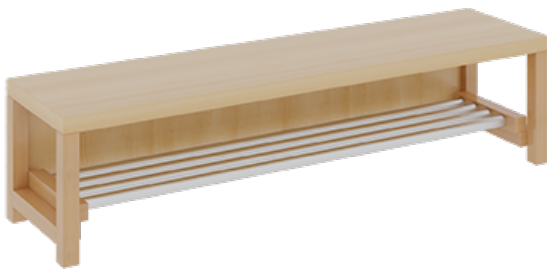

## KOMPLETTGARDEROBE MIT DOPPELTER ABLAGEREIHE

B/T: 140X35 CM, 7 PLÄTZE, SITZHÖHE: 42 CM, 2TEILIG OHNE STÜTZE, ABLAGE ZUR WANDMONTAGE, MIT SCHUHROST AUS ALUMINIUMROHREN

### PRODUKTBESCHREIBUNG

"Alle Sachen - von Kopf bis Fuß - und die persönlichen Gegenstände sollen besonders übersichtlich und funktionell aufbewahrt werden...?"! Unsere Komplettgarderoben sind infolge der Fertigung aus lackierten Stützen- und Bankgestellrahmen, 4x4 cm massiven Buche-Holzstollen sehr robust und dauerhaft. Die Ablagen aus melaminbeschichteter Spanplatte haben 15 und 17 cm hohe Fächer sowie eine Bilderleiste. Unter der Fachablage sind in Anzahl der Plätze farbige drehbare Dreifachhaken montiert. Die Sitzfläche besteht ebenfalls aus stabiler melaminbeschichteter Spanplatte, das Dekor ist wählbar. Unter dem Sitz befindet sich ein Schuhrost aus mit RAL 9006 pulverbeschichteten robusten Aluminiumrohren. Die Garderoben sind für die Gesamthöhe 130 bzw. 158 cm konzipiert, die Ablagen können jedoch in beliebiger funktioneller Höhe montiert werden. Die Breite und damit die Anzahl der Sitzplätze sind wählbar. Die Garderoben sind 158 cm hoch, die gewünschte Sitzhöhe ist jedoch wählbar. Die Sitzfläche ist 35 cm tief. Komplettgarderoben können als harmonische Abschlussblenden zusätzliche Seitenwangen erhalten. Bei Aufstellung ohne Wandbefestigung ist die Verwendung raum- und situationsbedingt erforderlich und muss mit dem Lieferanten abgestimmt werden. Je nach Anordnung können Seitenwangen als Art.-Nr. 117 W3 L, 117 W3 R, 117 W3 M, 117 W3 D separat bestellt werden. Die Garderobe ist sicher an einer entsprechend tragfähigen Wand oder anderen Garderoben zu montieren. Die Montage an der richtigen Stelle können sowohl der Hausmeister oder aber unsere Mitarbeiter bei der Anlieferung ausführen, bitten entscheiden Sie dieses bei der Bestellung.