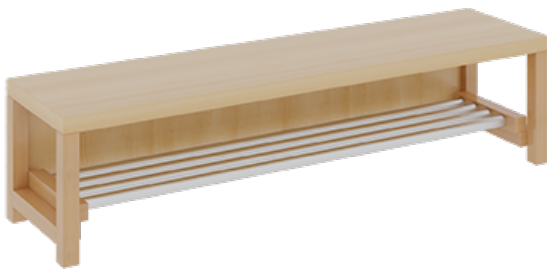

PRODUKTBESCHREIBUNG

"Alle Sachen - von Kopf bis Fuß - und die persönlichen Gegenstände sollen besonders übersichtlich und funktionell aufbewahrt werden...?!" Unsere Komplettgarderoben sind infolge der Fertigung aus lackierten Stützen- und Bankgestellrahmen, 4x4 cm massiven Buche-Holzstollen sehr robust und dauerhaft. Die Ablagen aus melaminbeschichteter Spanplatte haben 15 und 17 cm hohe Fächer sowie eine Bilderleiste. Unter der Fachablage sind in Anzahl der Plätze farbige drehbare Dreifachhaken montiert. Die Sitzfläche besteht ebenfalls aus stabiler melaminbeschichteter Spanplatte, das Dekor ist wählbar. Unter dem Sitz befindet sich ein Schuhrost aus mit RAL 9006 pulverbeschichteten robusten Aluminiumrohren. Die Garderoben sind für die Gesamthöhe 130 bzw. 158 cm konzipiert, die Ablagen können jedoch in beliebiger funktioneller Höhe montiert werden. Die Breite und damit die Anzahl der Sitzplätze sind wählbar. Die Garderoben sind 158 cm hoch, die gewünschte Sitzhöhe ist jedoch wählbar. Die Sitzfläche ist 35 cm tief. Komplettgarderoben können als harmonische Abschlussblenden zusätzliche Seitenwangen erhalten. Bei Aufstellung ohne Wandbefestigung ist die Verwendung raum- und situationsbedingt erforderlich und muss mit dem Lieferanten abgestimmt werden. Je nach Anordnung können Seitenwangen als Art.-Nr. 117 W3 L, 117 W3 R, 117 W3 M, 117 W3 D separat bestellt werden. Die Garderobe ist sicher an einer entsprechend tragfähigen Wand oder anderen Garderoben zu montieren. Die Montage an der richtigen Stelle können sowohl der Hausmeister oder aber unsere Mitarbeiter bei der Anlieferung ausführen, bitten entscheiden Sie dieses bei der Bestellung.