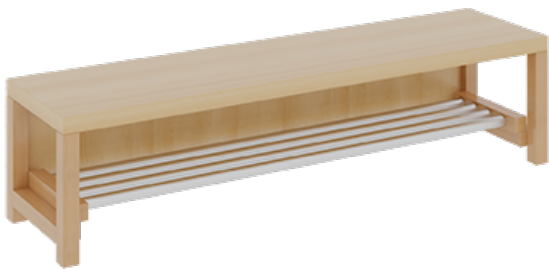

PRODUKTBESCHREIBUNG

"Alle Sachen - von Kopf bis Fuß - und die persönlichen Gegenstände sollen besonders übersichtlich und funktionell aufbewahrt werden...?"! Unsere Komplettgarderoben sind infolge der Fertigung aus lackierten Stützen- und Bankgestellrahmen, 4x4 cm massiven Buche-Holzstollen sehr robust und dauerhaft. Die Ablagen aus melaminbeschichteter Spanplatte haben 15 und 17 cm hohe Fächer sowie eine Bilderleiste. Unter der Fachablage sind in Anzahl der Plätze farbige drehbare Dreifachhaken montiert. Die Sitzfläche besteht ebenfalls aus stabiler melaminbeschichteter Spanplatte, das Dekor ist wählbar. Unter dem Sitz befindet sich ein Schuhrost aus mit RAL 9006 pulverbeschichteten robusten Aluminiumrohren. Die Garderoben sind für die Gesamthöhe 130 bzw. 158 cm konzipiert, die Ablagen können jedoch in beliebiger funktioneller Höhe montiert werden. Die Breite und damit die Anzahl der Sitzplätze sind wählbar. Die Garderoben sind 158 cm hoch, die gewünschte Sitzhöhe ist jedoch wählbar. Die Sitzfläche ist 35 cm tief. Komplettgarderoben können als harmonische Abschlussblenden zusätzliche Seitenwangen erhalten. Bei Aufstellung ohne Wandbefestigung ist die Verwendung raum- und situationsbedingt erforderlich und muss mit dem Lieferanten abgestimmt werden. Je nach Anordnung können Seitenwangen als Art.-Nr. 117 W3 L, 117 W3 R, 117 W3 M, 117 W3 D separat bestellt werden. Die Garderobe ist sicher an einer entsprechend tragfähigen Wand oder anderen Garderoben zu montieren. Die Montage an der richtigen Stelle können sowohl der Hausmeister oder aber unsere Mitarbeiter bei der Anlieferung ausführen, bitten entscheiden Sie dieses bei der Bestellung.