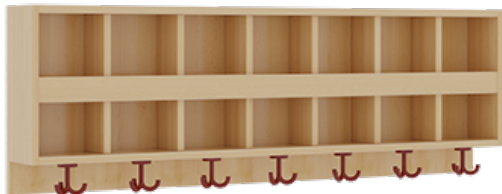

PRODUKTBESCHREIBUNG

"Alle Sachen - von Kopf bis Fuß - und die persönlichen Gegenstände sollen besonders übersichtlich und funktionell aufbewahrt werden...?"! Unsere Komplettgarderoben sind infolge der Fertigung aus lackierten Stützen- und Bankgestellrahmen, 4x4 cm massiven Buche-Holzstollen sehr robust und dauerhaft. Die Ablagen aus melaminbeschichteter Spanplatte haben 15 und 17 cm hohe Fächer sowie eine Bilderleiste. Unter der Fachablage sind in Anzahl der Plätze farbige drehbare Dreifachhaken montiert. Die Sitzfläche besteht ebenfalls aus stabiler melaminbeschichteter Spanplatte, das Dekor ist wählbar. Unter dem Sitz befindet sich ein Schuhrost aus mit RAL 9006 pulverbeschichteten robusten Aluminiumrohren. Die Garderoben sind für die Gesamthöhe 130 bzw. 158 cm konzipiert, die Ablagen können jedoch in beliebiger funktioneller Höhe montiert werden. Die Breite und damit die Anzahl der Sitzplätze sind wählbar. Die Garderoben sind 158 cm hoch, die gewünschte Sitzhöhe ist jedoch wählbar. Die Sitzfläche ist 35 cm tief. Komplettgarderoben können als harmonische Abschlussblenden zusätzliche Seitenwangen erhalten. Bei Aufstellung ohne Wandbefestigung ist die Verwendung raum- und situationsbedingt erforderlich und muss mit dem Lieferanten abgestimmt werden. Je nach Anordnung können Seitenwangen als Art.-Nr. 117 W3 L, 117 W3 R, 117 W3 M, 117 W3 D separat bestellt werden. Die Garderobe ist sicher an einer entsprechend tragfähigen Wand oder anderen Garderoben zu montieren. Die Montage an der richtigen Stelle können sowohl der Hausmeister oder aber unsere Mitarbeiter bei der Anlieferung ausführen, bitten entscheiden Sie dieses bei der Bestellung.