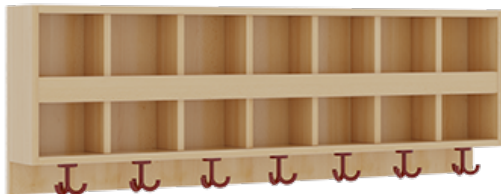

PRODUKTBESCHREIBUNG

"Alle Sachen - von Kopf bis Fuß - und die persönlichen Gegenstände sollen besonders übersichtlich und funktionell aufbewahrt werden...?!" Unsere Komplettgarderoben sind infolge der Fertigung aus lackierten Stützen- und Bankgestellrahmen, 4x4 cm massiven Buche-Holzstollen sehr robust und dauerhaft. Die Ablagen aus melaminbeschichteter Spanplatte haben 15 und 17 cm hohe Fächer sowie eine Bilderleiste. Unter der Fachablage sind in Anzahl der Plätze farbige drehbare Dreifachhaken montiert. Die Sitzfläche besteht ebenfalls aus stabiler melaminbeschichteter Spanplatte, das Dekor ist wählbar. Unter dem Sitz befindet sich ein Schuhrast aus mit RAL 9006 pulverbeschichteten robusten Aluminiumrohren. Die Garderoben sind für die Gesamthöhe 130 bzw. 158 cm konzipiert, die Ablagen können jedoch in beliebiger funktioneller Höhe montiert werden. Die Breite und damit die Anzahl der Sitzplätze sind wählbar. Die Garderoben sind 158 cm hoch, die gewünschte Sitzhöhe ist jedoch wählbar. Die Sitzfläche ist 35 cm tief. Komplettgarderoben können als harmonische Abschlussblenden zusätzliche Seitenwangen erhalten. Bei Aufstellung ohne Wandbefestigung ist die Verwendung raum- und situationsbedingt erforderlich und muss mit dem Lieferanten abgestimmt werden. Je nach Anordnung können Seitenwangen als Art.-Nr. 117 W3 L, 117 W3 R, 117 W3 M, 117 W3 D separat bestellt werden. Die Garderobe ist sicher an einer entsprechend tragfähigen Wand oder anderen Garderoben zu montieren. Die Montage an der richtigen Stelle können sowohl der Hausmeister oder aber unsere Mitarbeiter bei der Anlieferung ausführen, bitten entscheiden Sie dieses bei der Bestellung.