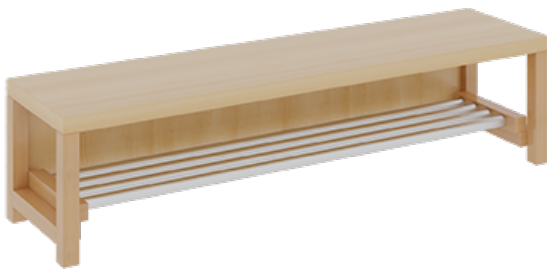

PRODUKTBESCHREIBUNG

"Alle Sachen - von Kopf bis Fuß - und die persönlichen Gegenstände sollen besonders übersichtlich und funktionell aufbewahrt werden...?!" Unsere Komplettgarderoben sind infolge der Fertigung aus lackierten Stützen- und Bankgestellrahmen, 4x4 cm massiven Buche-Holzstollen sehr robust und dauerhaft. Die Ablagen aus melaminbeschichteter Spanplatte haben 15 und 17 cm hohe Fächer sowie eine Bilderleiste. Unter der Fachablage sind in Anzahl der Plätze farbige drehbare Dreifachhaken montiert. Die Sitzfläche besteht ebenfalls aus stabiler melaminbeschichteter Spanplatte, das Dekor ist wählbar. Unter dem Sitz befindet sich ein Schuhrast aus mit RAL 9006 pulverbeschichteten robusten Aluminiumrohren. Die Garderoben sind für die Gesamthöhe 130 bzw. 158 cm konzipiert, die Ablagen können jedoch in beliebiger funktioneller Höhe montiert werden. Die Breite und damit die Anzahl der Sitzplätze sind wählbar. Die Garderoben sind 158 cm hoch, die gewünschte Sitzhöhe ist jedoch wählbar. Die Sitzfläche ist 35 cm tief. Komplettgarderoben können als harmonische Abschlussblenden zusätzliche Seitenwangen erhalten. Bei Aufstellung ohne Wandbefestigung ist die Verwendung raum- und situationsbedingt erforderlich und muss mit dem Lieferanten abgestimmt werden. Je nach Anordnung können Seitenwangen als Art.-Nr. 117 W3 L, 117 W3 R, 117 W3 M, 117 W3 D separat bestellt werden. Die Garderobe ist sicher an einer entsprechend tragfähigen Wand oder anderen Garderoben zu montieren. Die Montage an der richtigen Stelle können sowohl der Hausmeister oder aber unsere Mitarbeiter bei der Anlieferung ausführen, bitten entscheiden Sie dieses bei der Bestellung.