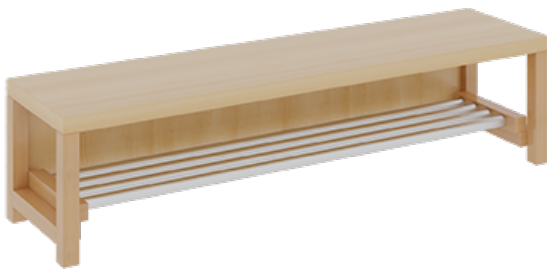

PRODUKTBESCHREIBUNG

"Alle Sachen - von Kopf bis Fuß - und die persönlichen Gegenstände sollen besonders übersichtlich und funktionell aufbewahrt werden...?"! Unsere Komplettgarderoben sind infolge der Fertigung aus lackierten Stützen- und Bankgestellrahmen, 4x4 cm massiven Buche-Holzstollen sehr robust und dauerhaft. Die Ablagen aus melaminbeschichteter Spanplatte haben 15 und 17 cm hohe Fächer sowie eine Bilderleiste. Unter der Fachablage sind in Anzahl der Plätze farbige drehbare Dreifachhaken montiert. Die Sitzfläche besteht ebenfalls aus stabiler melaminbeschichteter Spanplatte, das Dekor ist wählbar. Unter dem Sitz befindet sich ein Schuhrost aus mit RAL 9006 pulverbeschichteten robusten Aluminiumrohren. Die Garderoben sind für die Gesamthöhe 130 bzw. 158 cm konzipiert, die Ablagen können jedoch in beliebiger funktioneller Höhe montiert werden. Die Breite und damit die Anzahl der Sitzplätze sind wählbar. Die Garderoben sind 158 cm hoch, die gewünschte Sitzhöhe ist jedoch wählbar. Die Sitzfläche ist 35 cm tief. Komplettgarderoben können als harmonische Abschlussblenden zusätzliche Seitenwangen erhalten. Bei Aufstellung ohne Wandbefestigung ist die Verwendung raum- und situationsbedingt erforderlich und muss mit dem Lieferanten abgestimmt werden. Je nach Anordnung können Seitenwangen als Art.-Nr. 117 W3 L, 117 W3 R, 117 W3 M, 117 W3 D separat bestellt werden. Die Garderobe ist sicher an einer entsprechend tragfähigen Wand oder anderen Garderoben zu montieren. Die Montage an der richtigen Stelle können sowohl der Hausmeister oder aber unsere Mitarbeiter bei der Anlieferung ausführen, bitten entscheiden Sie dieses bei der Bestellung.