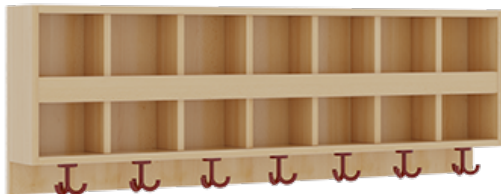

PRODUKTBESCHREIBUNG

"Alle Sachen - von Kopf bis Fuß - und die persönlichen Gegenstände sollen besonders übersichtlich und funktionell aufbewahrt werden...?"! Unsere Komplettgarderoben sind infolge der Fertigung aus lackierten Stützen- und Bankgestellrahmen, 4x4 cm massiven Buche-Holzstollen sehr robust und dauerhaft. Die Ablagen aus melaminbeschichteter Spanplatte haben 15 und 17 cm hohe Fächer sowie eine Bilderleiste. Unter der Fachablage sind in Anzahl der Plätze farbige drehbare Dreifachhaken montiert. Die Sitzfläche besteht ebenfalls aus stabiler melaminbeschichteter Spanplatte, das Dekor ist wählbar. Unter dem Sitz befindet sich ein Schuhrost aus mit RAL 9006 pulverbeschichteten robusten Aluminiumrohren. Die Garderoben sind für die Gesamthöhe 130 bzw. 158 cm konzipiert, die Ablagen können jedoch in beliebiger funktioneller Höhe montiert werden. Die Breite und damit die Anzahl der Sitzplätze sind wählbar. Die Garderoben sind 158 cm hoch, die gewünschte Sitzhöhe ist jedoch wählbar. Die Sitzfläche ist 35 cm tief. Komplettgarderoben können als harmonische Abschlussblenden zusätzliche Seitenwangen erhalten. Bei Aufstellung ohne Wandbefestigung ist die Verwendung raum- und situationsbedingt erforderlich und muss mit dem Lieferanten abgestimmt werden. Je nach Anordnung können Seitenwangen als Art.-Nr. 117 W3 L, 117 W3 R, 117 W3 M, 117 W3 D separat bestellt werden. Die Garderobe ist sicher an einer entsprechend tragfähigen Wand oder anderen Garderoben zu montieren. Die Montage an der richtigen Stelle können sowohl der Hausmeister oder aber unsere Mitarbeiter bei der Anlieferung ausführen, bitten entscheiden Sie dieses bei der Bestellung.