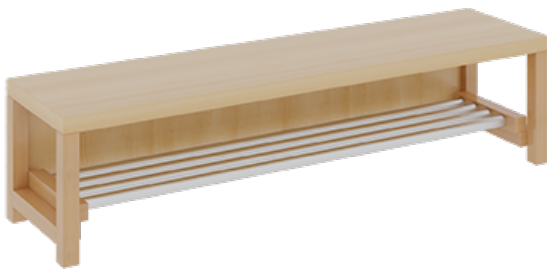

## KOMPLETTGARDEROBE MIT DOPPELTER ABLAGEREIHE

B/T: 140X35 CM, 7 PLÄTZE, SITZHÖHE: 26 CM, 2TEILIG OHNE STÜTZE, ABLAGE ZUR WANDMONTAGE, MIT SCHUHROST AUS ALUMINIUMROHREN

### PRODUKTBESCHREIBUNG

"Alle Sachen - von Kopf bis Fuß - und die persönlichen Gegenstände sollen besonders übersichtlich und funktionell aufbewahrt werden...?"! Unsere Komplettgarderoben sind infolge der Fertigung aus lackierten Stützen- und Bankgestellrahmen, 4x4 cm massiven Buche-Holzstollen sehr robust und dauerhaft. Die Ablagen aus melaminbeschichteter Spanplatte haben 15 und 17 cm hohe Fächer sowie eine Bilderleiste. Unter der Fachablage sind in Anzahl der Plätze farbige drehbare Dreifachhaken montiert. Die Sitzfläche besteht ebenfalls aus stabiler melaminbeschichteter Spanplatte, das Dekor ist wählbar. Unter dem Sitz befindet sich ein Schuhrost aus mit RAL 9006 pulverbeschichteten robusten Aluminiumrohren. Die Garderoben sind für die Gesamthöhe 130 bzw. 158 cm konzipiert, die Ablagen können jedoch in beliebiger funktioneller Höhe montiert werden. Die Breite und damit die Anzahl der Sitzplätze sind wählbar. Die Garderoben sind 158 cm hoch, die gewünschte Sitzhöhe ist jedoch wählbar. Die Sitzfläche ist 35 cm tief. Komplettgarderoben können als harmonische Abschlussblenden zusätzliche Seitenwangen erhalten. Bei Aufstellung ohne Wandbefestigung ist die Verwendung raum- und situationsbedingt erforderlich und muss mit dem Lieferanten abgestimmt werden. Je nach Anordnung können Seitenwangen als Art.-Nr. 117 W3 L, 117 W3 R, 117 W3 M, 117 W3 D separat bestellt werden. Die Garderobe ist sicher an einer entsprechend tragfähigen Wand oder anderen Garderoben zu montieren. Die Montage an der richtigen Stelle können sowohl der Hausmeister oder aber unsere Mitarbeiter bei der Anlieferung ausführen, bitten entscheiden Sie dieses bei der Bestellung.