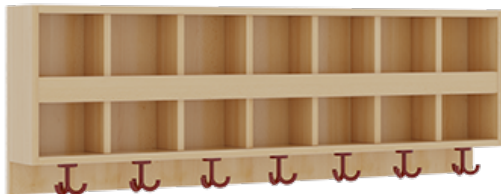

## KOMPLETTGARDEROBE MIT DOPPELTER ABLAGEREIHE

B/T: 140X35 CM, 7 PLÄTZE, SITZHÖHE: 26 CM, 2TEILIG OHNE STÜTZE, ABLAGE ZUR WANDMONTAGE, MIT SCHUHROST AUS ALUMINIUMROHREN

### PRODUKTBESCHREIBUNG

"Alle Sachen - von Kopf bis Fuß - und die persönlichen Gegenstände sollen besonders übersichtlich und funktionell aufbewahrt werden...?"! Unsere Komplettgarderoben sind infolge der Fertigung aus lackierten Stützen- und Bankgestellrahmen, 4x4 cm massiven Buche-Holzstollen sehr robust und dauerhaft. Die Ablagen aus melaminbeschichteter Spanplatte haben 15 und 17 cm hohe Fächer sowie eine Bilderleiste. Unter der Fachablage sind in Anzahl der Plätze farbige drehbare Dreifachhaken montiert. Die Sitzfläche besteht ebenfalls aus stabiler melaminbeschichteter Spanplatte, das Dekor ist wählbar. Unter dem Sitz befindet sich ein Schuhrost aus mit RAL 9006 pulverbeschichteten robusten Aluminiumrohren. Die Garderoben sind für die Gesamthöhe 130 bzw. 158 cm konzipiert, die Ablagen können jedoch in beliebiger funktioneller Höhe montiert werden. Die Breite und damit die Anzahl der Sitzplätze sind wählbar. Die Garderoben sind 158 cm hoch, die gewünschte Sitzhöhe ist jedoch wählbar. Die Sitzfläche ist 35 cm tief. Komplettgarderoben können als harmonische Abschlussblenden zusätzliche Seitenwangen erhalten. Bei Aufstellung ohne Wandbefestigung ist die Verwendung raum- und situationsbedingt erforderlich und muss mit dem Lieferanten abgestimmt werden. Je nach Anordnung können Seitenwangen als Art.-Nr. 117 W3 L, 117 W3 R, 117 W3 M, 117 W3 D separat bestellt werden. Die Garderobe ist sicher an einer entsprechend tragfähigen Wand oder anderen Garderoben zu montieren. Die Montage an der richtigen Stelle können sowohl der Hausmeister oder aber unsere Mitarbeiter bei der Anlieferung ausführen, bitten entscheiden Sie dieses bei der Bestellung.