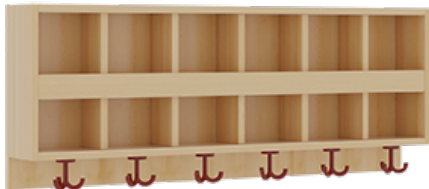

## KOMPLETTGARDEROBE MIT DOPPELTER ABLAGEREIHE

B/T: 120X35 CM, 6 PLÄTZE, SITZHÖHE: 42 CM, 2TEILIG OHNE STÜTZE, ABLAGE ZUR WANDMONTAGE, MIT SCHUHROST AUS ALUMINIUMROHREN

### PRODUKTBE SCHREIBUNG

"Alle Sachen - von Kopf bis Fuß - und die persönlichen Gegenstände sollen besonders übersichtlich und funktionell aufbewahrt werden...?"  
Unsere Komplettgarderoben sind infolge der Fertigung aus lackierten Stützen- und Bankgestellrahmen, 4x4 cm massiven Buche-Holzstollen sehr robust und dauerhaft. Die Ablagen aus melaminbeschichteter Spanplatte haben 15 und 17 cm hohe Fächer sowie eine Bilderleiste. Unter der Fachablage sind in Anzahl der Plätze farbige drehbare Dreifachhaken montiert. Die Sitzfläche besteht ebenfalls aus stabiler melaminbeschichteter Spanplatte, das Dekor ist wählbar. Unter dem Sitz befindet sich ein Schuhrast aus mit RAL 9006 pulverbeschichteten robusten Aluminiumrohren. Die Garderoben sind für die Gesamthöhe 130 bzw. 158 cm konzipiert, die Ablagen können jedoch in beliebiger funktioneller Höhe montiert werden. Die Breite und damit die Anzahl der Sitzplätze sind wählbar. Die Garderoben sind 158 cm hoch, die gewünschte Sitzhöhe ist jedoch wählbar. Die Sitzfläche ist 35 cm tief. Komplettgarderoben können als harmonische Abschlussblenden zusätzliche Seitenwangen erhalten. Bei Aufstellung ohne Wandbefestigung ist die Verwendung raum- und situationsbedingt erforderlich und muss mit dem Lieferanten abgestimmt werden. Je nach Anordnung können Seitenwangen als Art.-Nr. 117 W3 L, 117 W3 R, 117 W3 M, 117 W3 D separat bestellt werden. Die Garderobe ist sicher an einer entsprechend tragfähigen Wand oder anderen Garderoben zu montieren. Die Montage an der richtigen Stelle können sowohl der Hausmeister oder aber unsere Mitarbeiter bei der Anlieferung ausführen, bitten entscheiden Sie dieses bei der Bestellung.