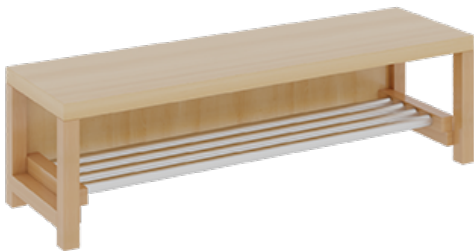

## KOMPLETTGARDEROBE MIT DOPPELTER ABLAGEREIHE

B/T: 120X35 CM, 6 PLÄTZE, SITZHÖHE: 42 CM, 2TEILIG OHNE STÜTZE, ABLAGE ZUR WANDMONTAGE, MIT SCHUHROST AUS ALUMINIUMROHREN

### PRODUKTBE SCHREIBUNG

"Alle Sachen - von Kopf bis Fuß - und die persönlichen Gegenstände sollen besonders übersichtlich und funktionell aufbewahrt werden...?"  
Unsere Komplettgarderoben sind infolge der Fertigung aus lackierten Stützen- und Bankgestellrahmen, 4x4 cm massiven Buche-Holzstollen sehr robust und dauerhaft. Die Ablagen aus melaminbeschichteter Spanplatte haben 15 und 17 cm hohe Fächer sowie eine Bilderleiste. Unter der Fachablage sind in Anzahl der Plätze farbige drehbare Dreifachhaken montiert. Die Sitzfläche besteht ebenfalls aus stabiler melaminbeschichteter Spanplatte, das Dekor ist wählbar. Unter dem Sitz befindet sich ein Schuhrast aus mit RAL 9006 pulverbeschichteten robusten Aluminiumrohren. Die Garderoben sind für die Gesamthöhe 130 bzw. 158 cm konzipiert, die Ablagen können jedoch in beliebiger funktioneller Höhe montiert werden. Die Breite und damit die Anzahl der Sitzplätze sind wählbar. Die Garderoben sind 158 cm hoch, die gewünschte Sitzhöhe ist jedoch wählbar. Die Sitzfläche ist 35 cm tief. Komplettgarderoben können als harmonische Abschlussblenden zusätzliche Seitenwangen erhalten. Bei Aufstellung ohne Wandbefestigung ist die Verwendung raum- und situationsbedingt erforderlich und muss mit dem Lieferanten abgestimmt werden. Je nach Anordnung können Seitenwangen als Art.-Nr. 117 W3 L, 117 W3 R, 117 W3 M, 117 W3 D separat bestellt werden. Die Garderobe ist sicher an einer entsprechend tragfähigen Wand oder anderen Garderoben zu montieren. Die Montage an der richtigen Stelle können sowohl der Hausmeister oder aber unsere Mitarbeiter bei der Anlieferung ausführen, bitten entscheiden Sie dieses bei der Bestellung.