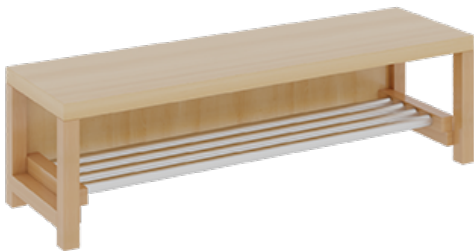

PRODUKTBESCHREIBUNG

"Alle Sachen - von Kopf bis Fuß - und die persönlichen Gegenstände sollen besonders übersichtlich und funktionell aufbewahrt werden...?!" Unsere Komplettgarderoben sind infolge der Fertigung aus lackierten Stützen- und Bankgestellrahmen, 4x4 cm massiven Buche-Holzstollen sehr robust und dauerhaft. Die Ablagen aus melaminbeschichteter Spanplatte haben 15 und 17 cm hohe Fächer sowie eine Bilderleiste. Unter der Fachablage sind in Anzahl der Plätze farbige drehbare Dreifachhaken montiert. Die Sitzfläche besteht ebenfalls aus stabiler melaminbeschichteter Spanplatte, das Dekor ist wählbar. Unter dem Sitz befindet sich ein Schuhrost aus mit RAL 9006 pulverbeschichteten robusten Aluminiumrohren. Die Garderoben sind für die Gesamthöhe 130 bzw. 158 cm konzipiert, die Ablagen können jedoch in beliebiger funktioneller Höhe montiert werden. Die Breite und damit die Anzahl der Sitzplätze sind wählbar. Die Garderoben sind 158 cm hoch, die gewünschte Sitzhöhe ist jedoch wählbar. Die Sitzfläche ist 35 cm tief. Komplettgarderoben können als harmonische Abschlussblenden zusätzliche Seitenwangen erhalten. Bei Aufstellung ohne Wandbefestigung ist die Verwendung raum- und situationsbedingt erforderlich und muss mit dem Lieferanten abgestimmt werden. Je nach Anordnung können Seitenwangen als Art.-Nr. 117 W3 L, 117 W3 R, 117 W3 M, 117 W3 D separat bestellt werden. Die Garderobe ist sicher an einer entsprechend tragfähigen Wand oder anderen Garderoben zu montieren. Die Montage an der richtigen Stelle können sowohl der Hausmeister oder aber unsere Mitarbeiter bei der Anlieferung ausführen, bitten entscheiden Sie dieses bei der Bestellung.