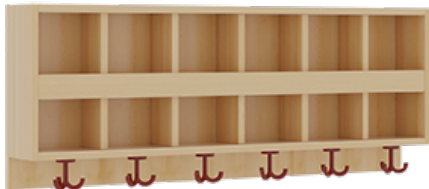

PRODUKTBESCHREIBUNG

"Alle Sachen - von Kopf bis Fuß - und die persönlichen Gegenstände sollen besonders übersichtlich und funktionell aufbewahrt werden...?!" Unsere Komplettgarderoben sind infolge der Fertigung aus lackierten Stützen- und Bankgestellrahmen, 4x4 cm massiven Buche-Holzstollen sehr robust und dauerhaft. Die Ablagen aus melaminbeschichteter Spanplatte haben 15 und 17 cm hohe Fächer sowie eine Bilderleiste. Unter der Fachablage sind in Anzahl der Plätze farbige drehbare Dreifachhaken montiert. Die Sitzfläche besteht ebenfalls aus stabiler melaminbeschichteter Spanplatte, das Dekor ist wählbar. Unter dem Sitz befindet sich ein Schuhrost aus mit RAL 9006 pulverbeschichteten robusten Aluminiumrohren. Die Garderoben sind für die Gesamthöhe 130 bzw. 158 cm konzipiert, die Ablagen können jedoch in beliebiger funktioneller Höhe montiert werden. Die Breite und damit die Anzahl der Sitzplätze sind wählbar. Die Garderoben sind 158 cm hoch, die gewünschte Sitzhöhe ist jedoch wählbar. Die Sitzfläche ist 35 cm tief. Komplettgarderoben können als harmonische Abschlussblenden zusätzliche Seitenwangen erhalten. Bei Aufstellung ohne Wandbefestigung ist die Verwendung raum- und situationsbedingt erforderlich und muss mit dem Lieferanten abgestimmt werden. Je nach Anordnung können Seitenwangen als Art.-Nr. 117 W3 L, 117 W3 R, 117 W3 M, 117 W3 D separat bestellt werden. Die Garderobe ist sicher an einer entsprechend tragfähigen Wand oder anderen Garderoben zu montieren. Die Montage an der richtigen Stelle können sowohl der Hausmeister oder aber unsere Mitarbeiter bei der Anlieferung ausführen, bitten entscheiden Sie dieses bei der Bestellung.