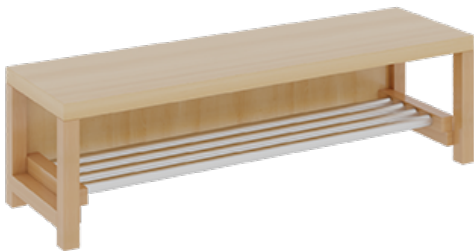

PRODUKTBESCHREIBUNG

"Alle Sachen - von Kopf bis Fuß - und die persönlichen Gegenstände sollen besonders übersichtlich und funktionell aufbewahrt werden...?"
Unsere Komplettgarderoben sind infolge der Fertigung aus lackierten Stützen- und Bankgestellrahmen, 4x4 cm massiven Buche-Holzstollen sehr robust und dauerhaft. Die Ablagen aus melaminbeschichteter Spanplatte haben 15 und 17 cm hohe Fächer sowie eine Bilderleiste. Unter der Fachablage sind in Anzahl der Plätze farbige drehbare Dreifachhaken montiert. Die Sitzfläche besteht ebenfalls aus stabiler melaminbeschichteter Spanplatte, das Dekor ist wählbar. Unter dem Sitz befindet sich ein Schuhrost aus mit RAL 9006 pulverbeschichteten robusten Aluminiumrohren. Die Garderoben sind für die Gesamthöhe 130 bzw. 158 cm konzipiert, die Ablagen können jedoch in beliebiger funktioneller Höhe montiert werden. Die Breite und damit die Anzahl der Sitzplätze sind wählbar. Die Garderoben sind 158 cm hoch, die gewünschte Sitzhöhe ist jedoch wählbar. Die Sitzfläche ist 35 cm tief. Komplettgarderoben können als harmonische Abschlussblenden zusätzliche Seitenwangen erhalten. Bei Aufstellung ohne Wandbefestigung ist die Verwendung raum- und situationsbedingt erforderlich und muss mit dem Lieferanten abgestimmt werden. Je nach Anordnung können Seitenwangen als Art.-Nr. 117 W3 L, 117 W3 R, 117 W3 M, 117 W3 D separat bestellt werden. Die Garderobe ist sicher an einer entsprechend tragfähigen Wand oder anderen Garderoben zu montieren. Die Montage an der richtigen Stelle können sowohl der Hausmeister oder aber unsere Mitarbeiter bei der Anlieferung ausführen, bitten entscheiden Sie dieses bei der Bestellung.