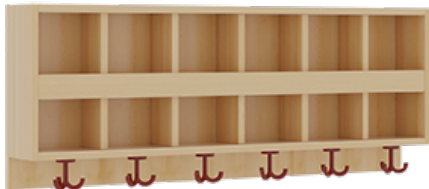

PRODUKTBESCHREIBUNG

"Alle Sachen - von Kopf bis Fuß - und die persönlichen Gegenstände sollen besonders übersichtlich und funktionell aufbewahrt werden...?"
Unsere Komplettgarderoben sind infolge der Fertigung aus lackierten Stützen- und Bankgestellrahmen, 4x4 cm massiven Buche-Holzstollen sehr robust und dauerhaft. Die Ablagen aus melaminbeschichteter Spanplatte haben 15 und 17 cm hohe Fächer sowie eine Bilderleiste. Unter der Fachablage sind in Anzahl der Plätze farbige drehbare Dreifachhaken montiert. Die Sitzfläche besteht ebenfalls aus stabiler melaminbeschichteter Spanplatte, das Dekor ist wählbar. Unter dem Sitz befindet sich ein Schuhrost aus mit RAL 9006 pulverbeschichteten robusten Aluminiumrohren. Die Garderoben sind für die Gesamthöhe 130 bzw. 158 cm konzipiert, die Ablagen können jedoch in beliebiger funktioneller Höhe montiert werden. Die Breite und damit die Anzahl der Sitzplätze sind wählbar. Die Garderoben sind 158 cm hoch, die gewünschte Sitzhöhe ist jedoch wählbar. Die Sitzfläche ist 35 cm tief. Komplettgarderoben können als harmonische Abschlussblenden zusätzliche Seitenwangen erhalten. Bei Aufstellung ohne Wandbefestigung ist die Verwendung raum- und situationsbedingt erforderlich und muss mit dem Lieferanten abgestimmt werden. Je nach Anordnung können Seitenwangen als Art.-Nr. 117 W3 L, 117 W3 R, 117 W3 M, 117 W3 D separat bestellt werden. Die Garderobe ist sicher an einer entsprechend tragfähigen Wand oder anderen Garderoben zu montieren. Die Montage an der richtigen Stelle können sowohl der Hausmeister oder aber unsere Mitarbeiter bei der Anlieferung ausführen, bitten entscheiden Sie dieses bei der Bestellung.