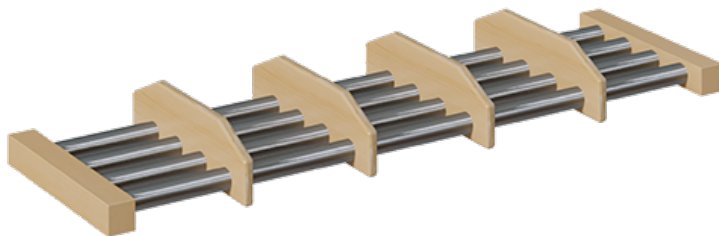

SCHUHROST MIT ALUMINIUMROHREN UND UNTERTEILUNGEN

B/H/T: 72X4X28 CM, SCHUHABLAGE MIT UNTERTEILUNGEN FÜR GARDEROBENBÄNKE MIT 4 SITZPLÄTZEN

PRODUKTBESCHREIBUNG

"Der freie Raum unter der Garderobenbank soll funktionell genutzt werden!? - ...und jedes Kind sieht seinen Platz!"

Unsere Schuhroste mit Aluminiumrohren und Unterteilungen sind eine der Möglichkeiten, um an Garderobenbänken den verfügbaren Raum unter der Sitzfläche vorteilhaft und strukturiert zu nutzen. Die Schuhe können dort einfach zum Trocknen aufgestellt werden. Das Rost besteht aus 4 in RAL 9006 pulverbeschichteten Aluminiumrohren und 2 weiteren Rahmenhölzern, die ebenfalls aus lackiertem Massivholz wie die Garderobenbank gefertigt sind. Die trennenden Unterteilungen bestehen ebenfalls aus Massivholz und werden entsprechend der Platzanzahl montiert. Die Tiefenmaße passen zu unseren Garderobenbänken, die Breite ist von der zu ergänzenden Bankgröße abhängig und muss vor der Bestellung geprüft werden.

für Garderobebreite: 80 cm (Abbildung ähnlich wegen abweichender Platzanzahl)

Zubehör

EIGENSCHAFTEN

- Schuhrost für Garderobenbank mit Unterteilungen
- Schuhablage aus stabilen 4 Aluminiumrohren
- Gestellrahmenteile und Unterteilungen aus Massivholz
- Verschiedene Breiten wählbar
- Passend zu verschiedenen Bankhöhen

Artikelnummer	117 001 FRAL	
Breite / Höhe / Tiefe	720 mm / 90 mm / 280 mm	28.3" / 3.5" / 11"
Einsatzbereich	Krippe, Kindergarten, Grundschule	
Material	Aluminium, Holz	

Möbelwerk Niesky GmbH
Neuhofener Straße 4-6
02906 Niesky
Deutschland