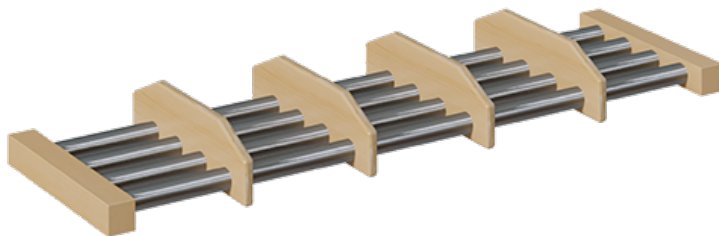

SCHUHROST MIT ALUMINIUMROHREN UND UNTERTEILUNGEN

B/H/T: 72X4X28 CM, SCHUHABLAGE MIT UNTERTEILUNGEN FÜR GARDEROBENBÄNKE MIT 4 SITZPLÄTZEN

PRODUKTBESCHREIBUNG

"Der freie Raum unter der Garderobenbank soll funktionell genutzt werden!? - ...und jedes Kind sieht seinen Platz!"

Unsere Schuhroste mit Aluminiumrohren und Unterteilungen sind eine der Möglichkeiten, um an Garderobenbänken den verfügbaren Raum unter der Sitzfläche vorteilhaft und strukturiert zu nutzen. Die Schuhe können dort einfach zum Trocknen aufgestellt werden. Das Rost besteht aus 4 in RAL 9006 pulverbeschichteten Aluminiumrohren und 2 weiteren Rahmenhölzern, die ebenfalls aus lackiertem Massivholz wie die Garderobenbank gefertigt sind. Die trennenden Unterteilungen bestehen ebenfalls aus Massivholz und werden entsprechend der Platzanzahl montiert. Die Tiefenmaße passen zu unseren Garderobenbänken, die Breite ist von der zu ergänzenden Bankgröße abhängig und muss vor der Bestellung geprüft werden.

für Garderobebreite: 80 cm (Abbildung ähnlich wegen abweichender Platzanzahl)

Zubehör

EIGENSCHAFTEN

- Schuhrost für Garderobenbank mit Unterteilungen
- Schuhablage aus stabilen 4 Aluminiumrohren
- Gestellrahmenteile und Unterteilungen aus Massivholz
- Verschiedene Breiten wählbar
- Passend zu verschiedenen Bankhöhen

Artikelnummer	117 001 FRAL	
Breite / Höhe / Tiefe	720 mm / 90 mm / 280 mm	28.3" / 3.5" / 11"
Einsatzbereich	Krippe, Kindergarten, Grundschule	
Material	Aluminium, Holz	