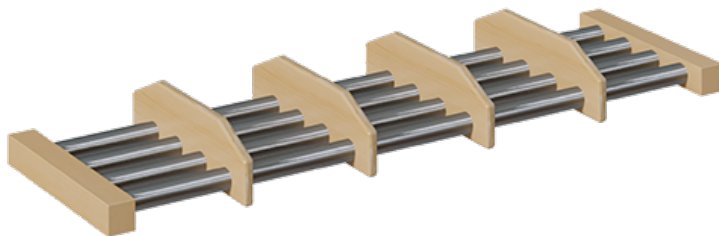

SCHUHROST MIT ALUMINIUMROHREN UND UNTERTEILUNGEN

B/H/T: 112X4X28 CM, SCHUHABLAGE MIT UNTERTEILUNGEN FÜR GARDEROBENBÄNKE MIT 6 SITZPLÄTZEN

PRODUKTBESCHREIBUNG

"Der freie Raum unter der Garderobenbank soll funktionell genutzt werden!? - ...und jedes Kind sieht seinen Platz!"

Unsere Schuhroste mit Aluminiumrohren und Unterteilungen sind eine der Möglichkeiten, um an Garderobenbänken den verfügbaren Raum unter der Sitzfläche vorteilhaft und strukturiert zu nutzen. Die Schuhe können dort einfach zum Trocknen aufgestellt werden. Das Rost besteht aus 4 in RAL 9006 pulverbeschichteten Aluminiumrohren und 2 weiteren Rahmenhölzern, die ebenfalls aus lackiertem Massivholz wie die Garderobenbank gefertigt sind. Die trennenden Unterteilungen bestehen ebenfalls aus Massivholz und werden entsprechend der Platzanzahl montiert. Die Tiefenmaße passen zu unseren Garderobenbänken, die Breite ist von der zu ergänzenden Bankgröße abhängig und muss vor der Bestellung geprüft werden.

für Garderobebreite: 120 cm (Abbildung ähnlich wegen abweichender Platzanzahl)

Zubehör

EIGENSCHAFTEN

- Schuhrost für Garderobenbank mit Unterteilungen
- Schuhablage aus stabilen 4 Aluminiumrohren
- Gestellrahmenteile und Unterteilungen aus Massivholz
- Verschiedene Breiten wählbar
- Passend zu verschiedenen Bankhöhen