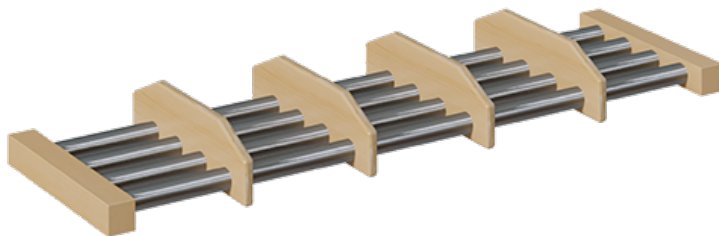

SCHUHROST MIT ALUMINIUMROHREN UND UNTERTEILUNGEN

B/H/T: 112X4X28 CM, SCHUHABLAGE MIT UNTERTEILUNGEN FÜR GARDEROBENBÄNKE MIT 6 SITZPLÄTZEN

PRODUKTBESCHREIBUNG

"Der freie Raum unter der Garderobenbank soll funktionell genutzt werden!? - ...und jedes Kind sieht seinen Platz!"

Unsere Schuhroste mit Aluminiumrohren und Unterteilungen sind eine der Möglichkeiten, um an Garderobenbänken den verfügbaren Raum unter der Sitzfläche vorteilhaft und strukturiert zu nutzen. Die Schuhe können dort einfach zum Trocknen aufgestellt werden. Das Rost besteht aus 4 in RAL 9006 pulverbeschichteten Aluminiumrohren und 2 weiteren Rahmenhölzern, die ebenfalls aus lackiertem Massivholz wie die Garderobenbank gefertigt sind. Die trennenden Unterteilungen bestehen ebenfalls aus Massivholz und werden entsprechend der Platzanzahl montiert. Die Tiefenmaße passen zu unseren Garderobenbänken, die Breite ist von der zu ergänzenden Bankgröße abhängig und muss vor der Bestellung geprüft werden.

für Garderobebreite: 120 cm (Abbildung ähnlich wegen abweichender Platzanzahl)

Zubehör

EIGENSCHAFTEN

- Schuhrost für Garderobenbank mit Unterteilungen
- Schuhablage aus stabilen 4 Aluminiumrohren
- Gestellrahmenteile und Unterteilungen aus Massivholz
- Verschiedene Breiten wählbar
- Passend zu verschiedenen Bankhöhen

Artikelnummer	117 003 FRAL	
Breite / Höhe / Tiefe	1120 mm / 90 mm / 280 mm	44.1" / 3.5" / 11"
Einsatzbereich	Krippe, Kindergarten, Grundschule	
Material	Aluminium, Holz	

Möbelwerk Niesky GmbH
Neuhofer Straße 4-6
02906 Niesky
Deutschland