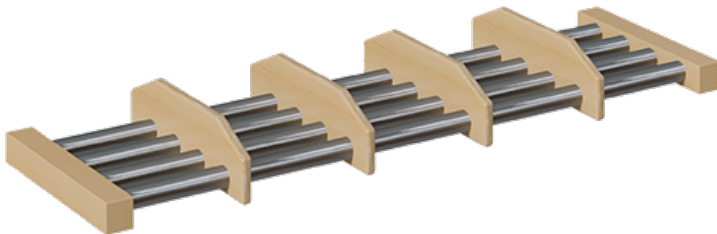

SCHUHROST MIT ALUMINIUMROHREN UND UNTERTEILUNGEN

B/H/T: 92X4X28 CM, SCHUHABLAGE MIT UNTERTEILUNGEN FÜR GARDEROBENBÄNKE MIT 5 SITZPLÄTZEN

PRODUKTBE SCHREIBUNG

"Der freie Raum unter der Garderobenbank soll funktionell genutzt werden!? - ...und jedes Kind sieht seinen Platz!"

Unsere Schuhröste mit Aluminiumrohren und Unterteilungen sind eine der Möglichkeiten, um an Garderobenbänken den verfügbaren Raum unter der Sitzfläche vorteilhaft und strukturiert zu nutzen. Die Schuhe können dort einfach zum Trocknen aufgestellt werden. Das Rost besteht aus 4 in RAL 9006 pulverbeschichteten Aluminiumrohren und 2 weiteren Rahmenhölzern, die ebenfalls aus lackiertem Massivholz wie die Garderobenbank gefertigt sind. Die trennenden Unterteilungen bestehen ebenfalls aus Massivholz und werden entsprechend der Platzanzahl montiert. Die Tiefenmaße passen zu unseren Garderobenbänken, die Breite ist von der zu ergänzenden Bankgröße abhängig und muss vor der Bestellung geprüft werden.
für Garderobebreite: 100 cm

Zubehör

EIGENSCHAFTEN

- Schuhröst für Garderobenbank mit Unterteilungen
- Schuhablage aus stabilen 4 Aluminiumrohren
- Gestellrahmentteile und Unterteilungen aus Massivholz
- Verschiedene Breiten wählbar
- Passend zu verschiedenen Bankhöhen

Artikelnummer	117 002 FRAL	
Breite / Höhe / Tiefe	920 mm / 90 mm / 280 mm	36.2" / 3.5" / 11"
Einsatzbereich	Krippe, Kindergarten, Grundschule	
Material	Aluminium, Holz	