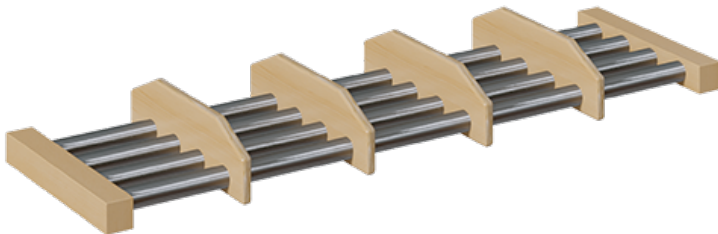

SCHUHROST MIT ALUMINIUMROHREN UND UNTERTEILUNGEN

B/H/T: 92X4X28 CM, SCHUHABLAGE MIT UNTERTEILUNGEN FÜR GARDEROBENBÄNKE MIT 5 SITZPLÄTZEN

PRODUKTBESCHREIBUNG

"Der freie Raum unter der Garderobenbank soll funktionell genutzt werden!? - ...und jedes Kind sieht seinen Platz!"

Unsere Schuhroste mit Aluminiumrohren und Unterteilungen sind eine der Möglichkeiten, um an Garderobenbänken den verfügbaren Raum unter der Sitzfläche vorteilhaft und strukturiert zu nutzen. Die Schuhe können dort einfach zum Trocknen aufgestellt werden. Das Rost besteht aus 4 in RAL 9006 pulverbeschichteten Aluminiumrohren und 2 weiteren Rahmenhölzern, die ebenfalls aus lackiertem Massivholz wie die Garderobenbank gefertigt sind. Die trennenden Unterteilungen bestehen ebenfalls aus Massivholz und werden entsprechend der Platzanzahl montiert. Die Tiefenmaße passen zu unseren Garderobenbänken, die Breite ist von der zu ergänzenden Bankgröße abhängig und muss vor der Bestellung geprüft werden.
für Garderobebreite: 100 cm

Zubehör

EIGENSCHAFTEN

- Schuhrost für Garderobenbank mit Unterteilungen
- Schuhablage aus stabilen 4 Aluminiumrohren
- Gestellrahmenteile und Unterteilungen aus Massivholz
- Verschiedene Breiten wählbar
- Passend zu verschiedenen Bankhöhen

Artikelnummer	117 002 FRAL	
Breite / Höhe / Tiefe	920 mm / 90 mm / 280 mm	36.2" / 3.5" / 11"
Einsatzbereich	Krippe, Kindergarten, Grundschule	
Material	Aluminium, Holz	

Möbelwerk Niesky GmbH
Neuhofer Straße 4-6
02906 Niesky
Deutschland