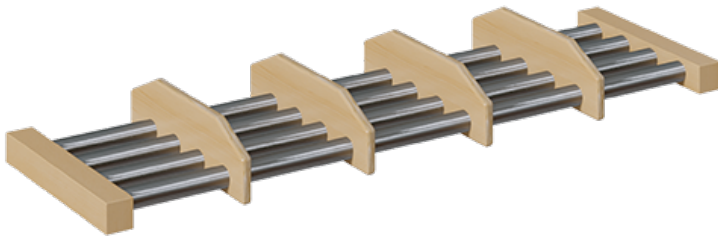

SCHUHROST MIT ALUMINIUMROHREN UND UNTERTEILUNGEN

B/H/T: 92X4X28 CM, SCHUHABLAGE MIT UNTERTEILUNGEN FÜR GARDEROBENBÄNKE MIT 5 SITZPLÄTZEN

PRODUKTBESCHREIBUNG

"Der freie Raum unter der Garderobenbank soll funktionell genutzt werden!? - ...und jedes Kind sieht seinen Platz!"

Unsere Schuhroste mit Aluminiumrohren und Unterteilungen sind eine der Möglichkeiten, um an Garderobenbänken den verfügbaren Raum unter der Sitzfläche vorteilhaft und strukturiert zu nutzen. Die Schuhe können dort einfach zum Trocknen aufgestellt werden. Das Rost besteht aus 4 in RAL 9006 pulverbeschichteten Aluminiumrohren und 2 weiteren Rahmenhölzern, die ebenfalls aus lackiertem Massivholz wie die Garderobenbank gefertigt sind. Die trennenden Unterteilungen bestehen ebenfalls aus Massivholz und werden entsprechend der Platzanzahl montiert. Die Tiefenmaße passen zu unseren Garderobenbänken, die Breite ist von der zu ergänzenden Bankgröße abhängig und muss vor der Bestellung geprüft werden.
für Garderobebreite: 100 cm

Zubehör

EIGENSCHAFTEN

- Schuhrost für Garderobenbank mit Unterteilungen
- Schuhablage aus stabilen 4 Aluminiumrohren
- Gestellrahmenteile und Unterteilungen aus Massivholz
- Verschiedene Breiten wählbar
- Passend zu verschiedenen Bankhöhen

Artikelnummer	117 002 FRAL	
Breite / Höhe / Tiefe	920 mm / 90 mm / 280 mm	36.2" / 3.5" / 11"
Einsatzbereich	Krippe, Kindergarten, Grundschule	
Material	Aluminium, Holz	

Möbelwerk Niesky GmbH
Neuhofer Straße 4-6
02906 Niesky
Deutschland