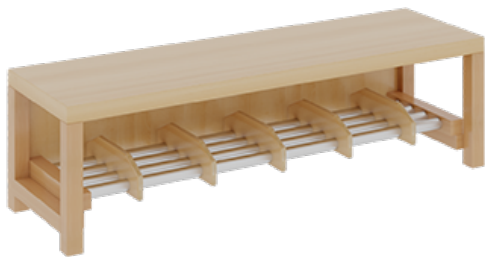

1172R300RF26

PRODUKTDATENBLATT
WWW.MOEBELWERK-NIESKY.DE

KOMPLETTGARDEROBE MIT EINFACHER ABLAGEREIH

B/T: 120X35 CM, 6 PLÄTZE, SITZHÖHE 26 CM, 2TEILIG OHNE STÜTZE, ABLAGE ZUR WANDMONTAGE, ALUROHR-SCHUHRÖST MIT TRENNUNGEN

PRODUKTBE SCHREIBUNG

"Alle Sachen - von Kopf bis Fuß - und die persönlichen Gegenstände sollen besonders übersichtlich und funktionell aufbewahrt werden...?"
Unsere Komplettgarderoben sind infolge der Fertigung aus lackierten Stützen- und Bankgestellrahmen, 4x4 cm massiven Buche-Holzstollen sehr robust und dauerhaft. Die Ablagen aus melaminbeschichteter Spanplatte haben 17 cm hohe Fächer und darüber 5 cm hohe Ablagen. Unter der Fachablage sind in Anzahl der Plätze farbige drehbare Dreifachhaken montiert. Die Sitzfläche besteht ebenfalls aus stabiler melaminbeschichteter Spanplatte, das Dekor ist wählbar. Unter dem Sitz befindet sich ein Schuhröst aus mit RAL 9006 pulverbeschichteten robusten Aluminiumrohren. Die Garderoben sind für die Gesamthöhe 130 bzw. 158 cm konzipiert, die Ablagen können jedoch in beliebiger funktioneller Höhe montiert werden. Die Breite und damit die Anzahl der Sitzplätze sowie die gewünschte Sitzhöhe sind wählbar. Die Sitzfläche ist 35 cm tief.

Zubehör

EIGENSCHAFTEN

- Stabile Komplettgarderobe mit Sitzbank
- Einfache Ablage mit Mittelwänden und Fachtrennungen, wandmontiert
- Gestellrahmen aus Massivholz
- 38 mm dicke stabile Sitzfläche
- Schuhröst aus pulverbeschichteten Aluminiumrohren
- Verschiedene Breiten und Höhen
- Wandmontiert oder auch mit separaten Seitenwangen
- Seitenwangen je nach Notwendigkeit, Höhe und Anordnung 117 W3(...) bitte separat bestellen!