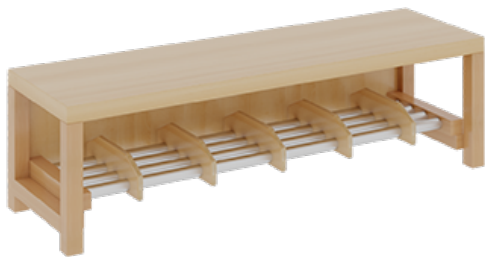

1172R300RF26

PRODUKTDATENBLATT
WWW.MOEBELWERK-NIESKY.DE

KOMPLETTGARDEROBE MIT EINFACHER ABLAGEREIH

B/T: 120X35 CM, 6 PLÄTZE, SITZHÖHE 26 CM, 2TEILIG OHNE STÜTZE, ABLAGE ZUR WANDMONTAGE, ALUROHR-SCHUHROST MIT TRENNUNGEN

PRODUKTBESCHREIBUNG

"Alle Sachen - von Kopf bis Fuß - und die persönlichen Gegenstände sollen besonders übersichtlich und funktionell aufbewahrt werden...?!" Unsere Komplettgarderoben sind infolge der Fertigung aus lackierten Stützen- und Bankgestellrahmen, 4x4 cm massiven Buche-Holzstollen sehr robust und dauerhaft. Die Ablagen aus melaminbeschichteter Spanplatte haben 17 cm hohe Fächer und darüber 5 cm hohe Ablagen. Unter der Fachablage sind in Anzahl der Plätze farbige drehbare Dreifachhaken montiert. Die Sitzfläche besteht ebenfalls aus stabiler melaminbeschichteter Spanplatte, das Dekor ist wählbar. Unter dem Sitz befindet sich ein Schuhrast aus mit RAL 9006 pulverbeschichteten robusten Aluminiumrohren. Die Garderoben sind für die Gesamthöhe 130 bzw. 158 cm konzipiert, die Ablagen können jedoch in beliebiger funktioneller Höhe montiert werden. Die Breite und damit die Anzahl der Sitzplätze sowie die gewünschte Sitzhöhe sind wählbar. Die Sitzfläche ist 35 cm tief.

EIGENSCHAFTEN

- Stabile Komplettgarderobe mit Sitzbank
- Einfache Ablage mit Mittelwänden und Fachtrennungen, wandmontiert
- Gestellrahmen aus Massivholz
- 38 mm dicke stabile Sitzfläche
- Schuhrast aus pulverbeschichteten Aluminiumrohren
- Verschiedene Breiten und Höhen
- Wandmontiert oder auch mit separaten Seitenwangen
- Seitenwangen je nach Notwendigkeit, Höhe und Anordnung 117 W3(...) bitte separat bestellen!