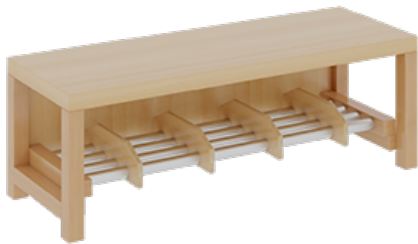

1172R200RF42

PRODUKTDATENBLATT
WWW.MOEBELWERK-NIESKY.DE

KOMPLETTGARDEROBE MIT EINFACHER ABLAGEREIH

B/T: 100X35 CM, 5 PLÄTZE, SITZHÖHE 42 CM, 2TEILIG OHNE STÜTZE, ABLAGE ZUR WANDMONTAGE, ALUROHR-SCHUHRÖST MIT TRENNUNGEN

PRODUKTBECHREIBUNG

"Alle Sachen - von Kopf bis Fuß - und die persönlichen Gegenstände sollen besonders übersichtlich und funktionell aufbewahrt werden...?"! Unsere Komplettgarderoben sind infolge der Fertigung aus lackierten Stützen- und Bankgestellrahmen, 4x4 cm massiven Buche-Holzstollen sehr robust und dauerhaft. Die Ablagen aus melaminbeschichteter Spanplatte haben 17 cm hohe Fächer und darüber 5 cm hohe Ablagen. Unter der Fachablage sind in Anzahl der Plätze farbige drehbare Dreifachhaken montiert. Die Sitzfläche besteht ebenfalls aus stabiler melaminbeschichteter Spanplatte, das Dekor ist wählbar. Unter dem Sitz befindet sich ein Schuhröst aus mit RAL 9006 pulverbeschichteten robusten Aluminiumrohren. Die Garderoben sind für die Gesamthöhe 130 bzw. 158 cm konzipiert, die Ablagen können jedoch in beliebiger funktioneller Höhe montiert werden. Die Breite und damit die Anzahl der Sitzplätze sowie die gewünschte Sitzhöhe sind wählbar. Die Sitzfläche ist 35 cm tief.

EIGENSCHAFTEN

- Stabile Komplettgarderobe mit Sitzbank
- Einfache Ablage mit Mittelwänden und Fachtrennungen, wandmontiert
- Gestellrahmen aus Massivholz
- 38 mm dicke stabile Sitzfläche
- Schuhröst aus pulverbeschichteten Aluminiumrohren
- Verschiedene Breiten und Höhen
- Wandmontiert oder auch mit separaten Seitenwangen
- Seitenwangen je nach Notwendigkeit, Höhe und Anordnung 117 W3(...) bitte separat bestellen!