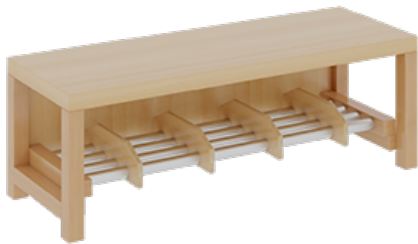

## KOMPLETTGARDEROBE MIT EINFACHER ABLAGEREIHE

B/T: 100X35 CM, 5 PLÄTZE, SITZHÖHE 26 CM, 2TEILIG OHNE STÜTZE, ABLAGE ZUR WANDMONTAGE, ALUROHR-SCHUHRÖST MIT TRENNUNGEN

### PRODUKTBE SCHREIBUNG

"Alle Sachen - von Kopf bis Fuß - und die persönlichen Gegenstände sollen besonders übersichtlich und funktionell aufbewahrt werden...?"  
Unsere Komplettgarderoben sind infolge der Fertigung aus lackierten Stützen- und Bankgestellrahmen, 4x4 cm massiven Buche-Holzstollen sehr robust und dauerhaft. Die Ablagen aus melaminbeschichteter Spanplatte haben 17 cm hohe Fächer und darüber 5 cm hohe Ablagen. Unter der Fachablage sind in Anzahl der Plätze farbige drehbare Dreifachhaken montiert. Die Sitzfläche besteht ebenfalls aus stabiler melaminbeschichteter Spanplatte, das Dekor ist wählbar. Unter dem Sitz befindet sich ein Schuhröst aus mit RAL 9006 pulverbeschichteten robusten Aluminiumrohren. Die Garderoben sind für die Gesamthöhe 130 bzw. 158 cm konzipiert, die Ablagen können jedoch in beliebiger funktioneller Höhe montiert werden. Die Breite und damit die Anzahl der Sitzplätze sowie die gewünschte Sitzhöhe sind wählbar. Die Sitzfläche ist 35 cm tief.

### EIGENSCHAFTEN

- Stabile Komplettgarderobe mit Sitzbank
- Einfache Ablage mit Mittelwänden und Fachtrennungen, wandmontiert
- Gestellrahmen aus Massivholz
- 38 mm dicke stabile Sitzfläche
- Schuhröst aus pulverbeschichteten Aluminiumrohren
- Verschiedene Breiten und Höhen
- Wandmontiert oder auch mit separaten Seitenwangen
- Seitenwangen je nach Notwendigkeit, Höhe und Anordnung 117 W3(...) bitte separat bestellen!