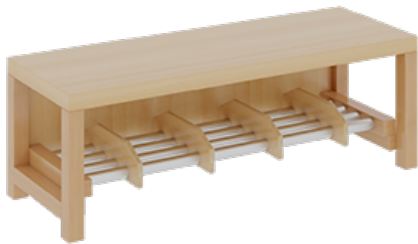

## KOMPLETTGARDEROBE MIT EINFACHER ABLAGEREIH

B/T: 100X35 CM, 5 PLÄTZE, SITZHÖHE 26 CM, 2TEILIG OHNE STÜTZE, ABLAGE ZUR WANDMONTAGE, ALUROHR-SCHUHRÖST MIT TRENNUNGEN

### PRODUKTBE SCHREIBUNG

"Alle Sachen - von Kopf bis Fuß - und die persönlichen Gegenstände sollen besonders übersichtlich und funktionell aufbewahrt werden...?"  
Unsere Komplettgarderoben sind infolge der Fertigung aus lackierten Stützen- und Bankgestellrahmen, 4x4 cm massiven Buche-Holzstollen sehr robust und dauerhaft. Die Ablagen aus melaminbeschichteter Spanplatte haben 17 cm hohe Fächer und darüber 5 cm hohe Ablagen. Unter der Fachablage sind in Anzahl der Plätze farbige drehbare Dreifachhaken montiert. Die Sitzfläche besteht ebenfalls aus stabiler melaminbeschichteter Spanplatte, das Dekor ist wählbar. Unter dem Sitz befindet sich ein Schuhröst aus mit RAL 9006 pulverbeschichteten robusten Aluminiumrohren. Die Garderoben sind für die Gesamthöhe 130 bzw. 158 cm konzipiert, die Ablagen können jedoch in beliebiger funktioneller Höhe montiert werden. Die Breite und damit die Anzahl der Sitzplätze sowie die gewünschte Sitzhöhe sind wählbar. Die Sitzfläche ist 35 cm tief.

### EIGENSCHAFTEN

- Stabile Komplettgarderobe mit Sitzbank
- Einfache Ablage mit Mittelwänden und Fachtrennungen, wandmontiert
- Gestellrahmen aus Massivholz
- 38 mm dicke stabile Sitzfläche
- Schuhröst aus pulverbeschichteten Aluminiumrohren
- Verschiedene Breiten und Höhen
- Wandmontiert oder auch mit separaten Seitenwangen
- Seitenwangen je nach Notwendigkeit, Höhe und Anordnung 117 W3(...) bitte separat bestellen!