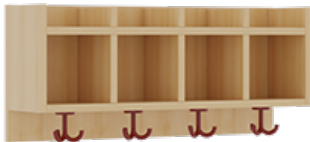

## KOMPLETTGARDEROBE MIT EINFACHER ABLAGEREIH

B/T: 80X35 CM, 4 PLÄTZE, SITZHÖHE 42 CM, 2TEILIG OHNE STÜTZE, ABLAGE ZUR WANDMONTAGE, ALUROHR-SCHUHRÖST MIT TRENNUNGEN

### PRODUKTBE SCHREIBUNG

"Alle Sachen - von Kopf bis Fuß - und die persönlichen Gegenstände sollen besonders übersichtlich und funktionell aufbewahrt werden...?!" Unsere Komplettgarderoben sind infolge der Fertigung aus lackierten Stützen- und Bankgestellrahmen, 4x4 cm massiven Buche-Holzstollen sehr robust und dauerhaft. Die Ablagen aus melaminbeschichteter Spanplatte haben 17 cm hohe Fächer und darüber 5 cm hohe Ablagen. Unter der Fachablage sind in Anzahl der Plätze farbige dreifache Dreifachhaken montiert. Die Sitzfläche besteht ebenfalls aus stabiler melaminbeschichteter Spanplatte, das Dekor ist wählbar. Unter dem Sitz befindet sich ein Schuhröst aus mit RAL 9006 pulverbeschichteten robusten Aluminiumrohren. Die Garderoben sind für die Gesamthöhe 130 bzw. 158 cm konzipiert, die Ablagen können jedoch in beliebiger funktioneller Höhe montiert werden. Die Breite und damit die Anzahl der Sitzplätze sowie die gewünschte Sitzhöhe sind wählbar. Die Sitzfläche ist 35 cm tief.