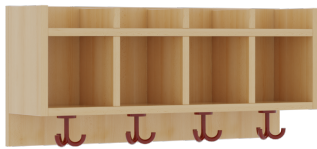

1172R100RF34

PRODUKTDATENBLATT
WWW.MOEBELWERK-NIESKY.DE

KOMPLETTGARDEROBE MIT EINFACHER ABLAGEREIHE

B/T: 80X35 CM, 4 PLÄTZE, SITZHÖHE 34 CM, 2TEILIG OHNE STÜTZE, ABLAGE ZUR WANDMONTAGE, ALUROHR-SCHUHROST MIT TRENNUNGEN

PRODUKTBE SCHREIBUNG

"Alle Sachen - von Kopf bis Fuß - und die persönlichen Gegenstände sollen besonders übersichtlich und funktionell aufbewahrt werden...?"
Unsere Komplettgarderoben sind infolge der Fertigung aus lackierten Stützen- und Bankgestellrahmen, 4x4 cm massiven Buche-Holzstollen sehr robust und dauerhaft. Die Ablagen aus melaminbeschichteter Spanplatte haben 17 cm hohe Fächer und darüber 5 cm hohe Ablagen. Unter der Fachablage sind in Anzahl der Plätze farbige drehbare Dreifachhaken montiert. Die Sitzfläche besteht ebenfalls aus stabiler melaminbeschichteter Spanplatte, das Dekor ist wählbar. Unter dem Sitz befindet sich ein Schuhrost aus mit RAL 9006 pulverbeschichteten robusten Aluminiumrohren. Die Garderoben sind für die Gesamthöhe 130 bzw. 158 cm konzipiert, die Ablagen können jedoch in beliebiger funktioneller Höhe montiert werden. Die Breite und damit die Anzahl der Sitzplätze sowie die gewünschte Sitzhöhe sind wählbar. Die Sitzfläche ist 35 cm tief.

EIGENSCHAFTEN

- Stabile Komplettgarderobe mit Sitzbank
- Einfache Ablage mit Mittelwänden und Fachtrennungen, wandmontiert
- Gestellrahmen aus Massivholz
- 38 mm dicke stabile Sitzfläche
- Schuhrost aus pulverbeschichteten Aluminiumrohren
- Verschiedene Breiten und Höhen
- Wandmontiert oder auch mit separaten Seitenwangen
- Seitenwangen je nach Notwendigkeit, Höhe und Anordnung 117 W3(...) bitte separat bestellen!