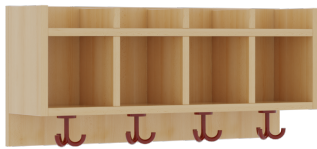

## KOMPLETTGARDEROBE MIT EINFACHER ABLAGEREIH

B/T: 80X35 CM, 4 PLÄTZE, SITZHÖHE 34 CM, 2TEILIG OHNE STÜTZE, ABLAGE ZUR WANDMONTAGE, ALUROHR-SCHUHRÖST MIT TRENNUNGEN

### PRODUKTBE SCHREIBUNG

"Alle Sachen - von Kopf bis Fuß - und die persönlichen Gegenstände sollen besonders übersichtlich und funktionell aufbewahrt werden...?!" Unsere Komplettgarderoben sind infolge der Fertigung aus lackierten Stützen- und Bankgestellrahmen, 4x4 cm massiven Buche-Holzstollen sehr robust und dauerhaft. Die Ablagen aus melaminbeschichteter Spanplatte haben 17 cm hohe Fächer und darüber 5 cm hohe Ablagen. Unter der Fachablage sind in Anzahl der Plätze farbige drehbare Dreifachhaken montiert. Die Sitzfläche besteht ebenfalls aus stabiler melaminbeschichteter Spanplatte, das Dekor ist wählbar. Unter dem Sitz befindet sich ein Schuhröst aus mit RAL 9006 pulverbeschichteten robusten Aluminiumrohren. Die Garderoben sind für die Gesamthöhe 130 bzw. 158 cm konzipiert, die Ablagen können jedoch in beliebiger funktioneller Höhe montiert werden. Die Breite und damit die Anzahl der Sitzplätze sowie die gewünschte Sitzhöhe sind wählbar. Die Sitzfläche ist 35 cm tief.

### EIGENSCHAFTEN

- Stabile Komplettgarderobe mit Sitzbank
- Einfache Ablage mit Mittelwänden und Fachtrennungen, wandmontiert
- Gestellrahmen aus Massivholz
- 38 mm dicke stabile Sitzfläche
- Schuhröst aus pulverbeschichteten Aluminiumrohren
- Verschiedene Breiten und Höhen
- Wandmontiert oder auch mit separaten Seitenwangen
- Seitenwangen je nach Notwendigkeit, Höhe und Anordnung 117 W3(...) bitte separat bestellen!

### Zubehör

Artikelnummer	1172R100RF34	
Breite / Höhe / Tiefe	800 mm / 1200 mm - 1700 mm / 350 mm	31.5" / 47.2" - 66.9" / 13.8"
	340 mm	13.4"
Sitzbreite	800 mm	31.5"
Sitztiefe	350 mm	13.8"
Sitzlehne Breite	800 mm	31.5"
Konstruktionsböden	1	
Fächer	8	
Einsatzbereich	Krippe, Kindergarten, Grundschule	
Material	Aluminium, Holz, Melaminplatte	
Bauart	Mittelwand	