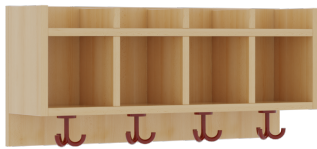

1172R100RF34

PRODUKTDATENBLATT
WWW.MOEBELWERK-NIESKY.DE

KOMPLETTGARDEROBE MIT EINFACHER ABLAGEREIHE

B/T: 80X35 CM, 4 PLÄTZE, SITZHÖHE 34 CM, 2TEILIG OHNE STÜTZE, ABLAGE ZUR WANDMONTAGE, ALUROHR-SCHUHROST MIT TRENNUNGEN

PRODUKTBESCHREIBUNG

"Alle Sachen - von Kopf bis Fuß - und die persönlichen Gegenstände sollen besonders übersichtlich und funktionell aufbewahrt werden...?!" Unsere Komplettgarderoben sind infolge der Fertigung aus lackierten Stützen- und Bankgestellrahmen, 4x4 cm massiven Buche-Holzstollen sehr robust und dauerhaft. Die Ablagen aus melaminbeschichteter Spanplatte haben 17 cm hohe Fächer und darüber 5 cm hohe Ablagen. Unter der Fachablage sind in Anzahl der Plätze farbige drehbare Dreifachhaken montiert. Die Sitzfläche besteht ebenfalls aus stabiler melaminbeschichteter Spanplatte, das Dekor ist wählbar. Unter dem Sitz befindet sich ein Schuhrost aus mit RAL 9006 pulverbeschichteten robusten Aluminiumrohren. Die Garderoben sind für die Gesamthöhe 130 bzw. 158 cm konzipiert, die Ablagen können jedoch in beliebiger funktioneller Höhe montiert werden. Die Breite und damit die Anzahl der Sitzplätze sowie die gewünschte Sitzhöhe sind wählbar. Die Sitzfläche ist 35 cm tief.

EIGENSCHAFTEN

- Stabile Komplettgarderobe mit Sitzbank
- Einfache Ablage mit Mittelwänden und Fachtrennungen, wandmontiert
- Gestellrahmen aus Massivholz
- 38 mm dicke stabile Sitzfläche
- Schuhrost aus pulverbeschichteten Aluminiumrohren
- Verschiedene Breiten und Höhen
- Wandmontiert oder auch mit separaten Seitenwangen
- Seitenwangen je nach Notwendigkeit, Höhe und Anordnung 117 W3(...) bitte separat bestellen!