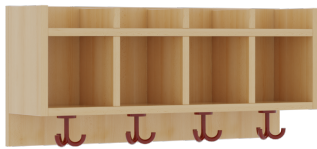

1172R100RF34

PRODUKTDATENBLATT
WWW.MOEBELWERK-NIESKY.DE

KOMPLETTGARDEROBE MIT EINFACHER ABLAGEREIH

B/T: 80X35 CM, 4 PLÄTZE, SITZHÖHE 34 CM, 2TEILIG OHNE STÜTZE, ABLAGE ZUR WANDMONTAGE, ALUROHR-SCHUHROST MIT TRENNUNGEN

PRODUKTBESCHREIBUNG

"Alle Sachen - von Kopf bis Fuß - und die persönlichen Gegenstände sollen besonders übersichtlich und funktionell aufbewahrt werden...?"
Unsere Komplettgarderoben sind infolge der Fertigung aus lackierten Stützen- und Bankgestellrahmen, 4x4 cm massiven Buche-Holzstollen sehr robust und dauerhaft. Die Ablagen aus melaminbeschichteter Spanplatte haben 17 cm hohe Fächer und darüber 5 cm hohe Ablagen. Unter der Fachablage sind in Anzahl der Plätze farbige drehbare Dreifachhaken montiert. Die Sitzfläche besteht ebenfalls aus stabiler melaminbeschichteter Spanplatte, das Dekor ist wählbar. Unter dem Sitz befindet sich ein Schuhrost aus mit RAL 9006 pulverbeschichteten robusten Aluminiumrohren. Die Garderoben sind für die Gesamthöhe 130 bzw. 158 cm konzipiert, die Ablagen können jedoch in beliebiger funktioneller Höhe montiert werden. Die Breite und damit die Anzahl der Sitzplätze sowie die gewünschte Sitzhöhe sind wählbar. Die Sitzfläche ist 35 cm tief.

EIGENSCHAFTEN

- Stabile Komplettgarderobe mit Sitzbank
- Einfache Ablage mit Mittelwänden und Fachtrennungen, wandmontiert
- Gestellrahmen aus Massivholz
- 38 mm dicke stabile Sitzfläche
- Schuhrost aus pulverbeschichteten Aluminiumrohren
- Verschiedene Breiten und Höhen
- Wandmontiert oder auch mit separaten Seitenwangen
- Seitenwangen je nach Notwendigkeit, Höhe und Anordnung 117 W3(...) bitte separat bestellen!