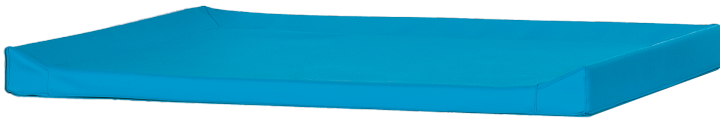

WIC P4 9

PRODUKTDATENBLATT
WWW.MOEBELWERK-NIESKY.DE

WICKELAUFLAGE

B/H/T: 139X4-8X88 CM, FÜR WICKELKOMMODEN 91,5 CM TIEF

PRODUKTBESCHREIBUNG

Wickelauflage mit Schaumstoffkern und dreiseitiger keilförmiger Erhöhung. Der Kunstlederbezug ist in diversen Farben erhältlich.

Zubehör

EIGENSCHAFTEN

- Wickelauflage mit Schaumstoffkern
- schwer entflammbar
- dreiseitige Erhöhung
- Kunstlederbezug abwischbar
- Kunstlederbezug abnehmbar
- schweiß- und speichelfest
- phtalatfrei
- desinfektionsmittelbeständig

Artikelnummer	WIC P4 9	
Breite / Höhe / Tiefe	1391 mm / 80 mm / 880 mm	54.8" / 3.1" / 34.6"
Gewicht	2,9 kg	6.4 lbs
Montageart	Freistehend	
Einsatzbereich	Krippe, Kindergarten	
Material	Kunstleder, Schaumstoff	
Form	Rechteckig	
Sicherheitshinweise	Nur unter Aufsicht	