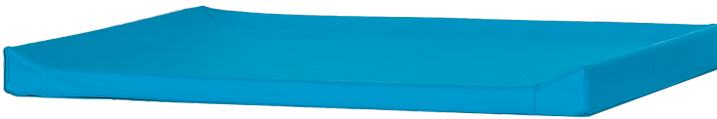

## WICKELAUFLAGE

B/H/T: 139X4-8X68 CM, FÜR WICKELKOMMODEN 71,5 CM TIEF

### PRODUKTBESCHREIBUNG

Wickelauflage mit Schaumstoffkern und dreiseitiger keilförmiger Erhöhung. Der Kunstlederbezug ist in diversen Farben erhältlich.

### EIGENSCHAFTEN

- Wickelauflage mit Schaumstoffkern
- schwer entflammbar
- dreiseitige Erhöhung
- Kunstlederbezug abwischbar
- Kunstlederbezug abnehmbar
- schweiß- und speichelfest
- phtalatfrei
- desinfektionsmittelbeständig