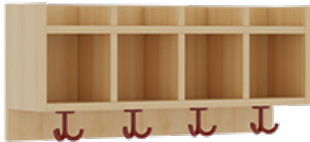

1172R100R42

PRODUKTDATENBLATT
WWW.MOEBELWERK-NIESKY.DE

KOMPLETTGARDEROBE MIT EINFACHER ABLAGEREIH

B/T: 80X35 CM, 4 PLÄTZE, SITZHÖHE: 42 CM, 2TEILIG OHNE STÜTZE, ABLAGE ZUR WANDMONTAGE, MIT SCHUHROST AUS ALUMINIUMROHREN

PRODUKTBESCHREIBUNG

"Alle Sachen - von Kopf bis Fuß - und die persönlichen Gegenstände sollen besonders übersichtlich und funktionell aufbewahrt werden...?!" Unsere Komplettgarderoben sind infolge der Fertigung aus lackierten Stützen- und Bankgestellrahmen, 4x4 cm massiven Buche-Holzstollen sehr robust und dauerhaft. Die Ablagen aus melaminbeschichteter Spanplatte haben 17 cm hohe Fächer und darüber 5 cm hohe Ablagen. Unter der Fachablage sind in Anzahl der Plätze farbige dreifache Dreifachhaken montiert. Die Sitzfläche besteht ebenfalls aus stabiler melaminbeschichteter Spanplatte, das Dekor ist wählbar. Unter dem Sitz befindet sich ein Schuhrost aus mit RAL 9006 pulverbeschichteten robusten Aluminiumrohren. Die Garderoben sind für die Gesamthöhe 130 bzw. 158 cm konzipiert, die Ablagen können jedoch in beliebiger funktioneller Höhe montiert werden. Die Breite und damit die Anzahl der Sitzplätze sowie die gewünschte Sitzhöhe sind wählbar. Die Sitzfläche ist 35 cm tief.

Komplettgarderoben können als harmonische Abschlussblenden zusätzliche Seitenwangen erhalten. Bei Aufstellung ohne Wandbefestigung ist die Verwendung raum- und situationsbedingt erforderlich und muss mit dem Lieferanten abgestimmt werden. Die Garderobe ist sicher an einer entsprechend tragfähigen Wand oder anderen Garderoben zu montieren. Die Montage an der richtigen Stelle können sowohl der Hausmeister oder aber unsere Mitarbeiter bei der Anlieferung ausführen, bitten entscheiden Sie dieses bei der Bestellung. Breite: 80 cm für 4 Plätze, Sitzhöhe: 42 cm, Gesamthöhe (empfohlen) 158 cm