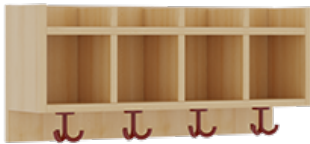

## KOMPLETTGARDEROBE MIT EINFACHER ABLAGEREIH

B/T: 80X35 CM, 4 PLÄTZE, SITZHÖHE 26 CM, 2TEILIG OHNE STÜTZE, ABLAGE ZUR WANDMONTAGE, SCHUHROST AUS ALUMINIUMROHREN MIT TRENNUNGEN

### PRODUKTBESCHREIBUNG

"Alle Sachen - von Kopf bis Fuß - und die persönlichen Gegenstände sollen besonders übersichtlich und funktionell aufbewahrt werden...?!" Unsere Komplettgarderoben sind infolge der Fertigung aus lackierten Stützen- und Bankgestellrahmen, 4x4 cm massiven Buche-Holzstollen sehr robust und dauerhaft. Die Ablagen aus melaminbeschichteter Spanplatte haben 17 cm hohe Fächer und darüber 5 cm hohe Ablagen. Unter der Fachablage sind in Anzahl der Plätze farbige dreifache Dreifachhaken montiert. Die Sitzfläche besteht ebenfalls aus stabiler melaminbeschichteter Spanplatte, das Dekor ist wählbar. Unter dem Sitz befindet sich ein Schuhrost aus mit RAL 9006 pulverbeschichteten robusten Aluminiumrohren. Die Garderoben sind für die Gesamthöhe 130 bzw. 158 cm konzipiert, die Ablagen können jedoch in beliebiger funktioneller Höhe montiert werden. Die Breite und damit die Anzahl der Sitzplätze sowie die gewünschte Sitzhöhe sind wählbar. Die Sitzfläche ist 35 cm tief.