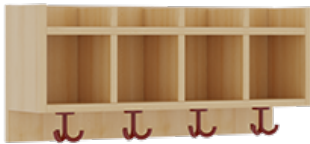

## KOMPLETTGARDEROBE MIT EINFACHER ABLAGEREIHE

B/T: 80X35 CM, 4 PLÄTZE, SITZHÖHE 26 CM, 2TEILIG OHNE STÜTZE, ABLAGE ZUR WANDMONTAGE, SCHUHROST AUS ALUMINIUMROHREN MIT TRENNUNGEN

### PRODUKTBESCHREIBUNG

"Alle Sachen - von Kopf bis Fuß - und die persönlichen Gegenstände sollen besonders übersichtlich und funktionell aufbewahrt werden...?!" Unsere Komplettgarderoben sind infolge der Fertigung aus lackierten Stützen- und Bankgestellrahmen, 4x4 cm massiven Buche-Holzstollen sehr robust und dauerhaft. Die Ablagen aus melaminbeschichteter Spanplatte haben 17 cm hohe Fächer und darüber 5 cm hohe Ablagen. Unter der Fachablage sind in Anzahl der Plätze farbige dreifache Dreifachhaken montiert. Die Sitzfläche besteht ebenfalls aus stabiler melaminbeschichteter Spanplatte, das Dekor ist wählbar. Unter dem Sitz befindet sich ein Schuhrost aus mit RAL 9006 pulverbeschichteten robusten Aluminiumrohren. Die Garderoben sind für die Gesamthöhe 130 bzw. 158 cm konzipiert, die Ablagen können jedoch in beliebiger funktioneller Höhe montiert werden. Die Breite und damit die Anzahl der Sitzplätze sowie die gewünschte Sitzhöhe sind wählbar. Die Sitzfläche ist 35 cm tief.