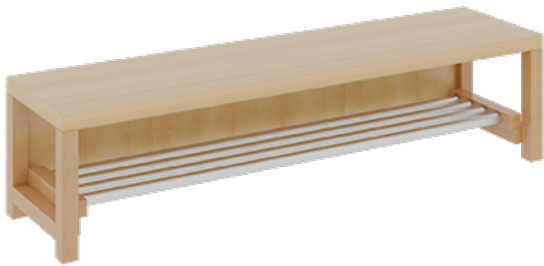

1174T400R42

PRODUKTDATENBLATT
WWW.MOEBELWERK-NIESKY.DE

KOMPLETTGARDEROBE MIT ABLAGEN UND TÜREN

B/T: 140X35 CM, 7 PLÄTZE, SITZHÖHE: 42 CM, 2TEILIG OHNE STÜTZE, ABLAGE ZUR WANDMONTAGE, MIT SCHUHROST AUS ALUMINIUMROHREN

PRODUKTBESCHREIBUNG

"Alle Sachen - von Kopf bis Fuß - und die persönlichen Gegenstände sollen übersichtlich, verschlossen und funktionell aufbewahrt werden...?!" Unsere Komplettgarderoben sind infolge der Fertigung aus lackierten Stützen- und Bankgestellrahmen, 4x4 cm massiven Buche-Holzstollen sehr robust und dauerhaft. Die geräumigen Fachablagen aus melaminbeschichteter Spanplatte sind mit Türen -Griffknöpfe in chrom matt und rechts angeschlagene Türen- verschlossen, darüber stehen 5 cm hohe Ablagen zur Verfügung. Für die Türfronten kann optional eine vom Korpus abweichende Dekorfarbe gewählt werden. Unter der Fachablage sind in Anzahl der Plätze farbige drehbare Dreifachhaken montiert. Die Sitzfläche besteht ebenfalls aus stabiler melaminbeschichteter Spanplatte, das Dekor ist wählbar. Die Breite und damit die Anzahl der Sitzplätze sind wählbar. Die Garderoben sind 158 cm hoch, die gewünschte Sitzhöhe ist jedoch wählbar. Darunter befindet sich ein Schuhrost in Banklänge aus mit RAL 9006 pulverbeschichteten robusten Aluminiumrohren. Die Sitzfläche ist 35 cm tief. Die Garderoben sind für die Gesamthöhe 130 bzw. 158 cm konzipiert, die Ablagen können jedoch in beliebiger funktioneller Höhe montiert werden.

EIGENSCHAFTEN

- Stabile Komplettgarderobe mit Sitzbank
- Verschiedene Breiten
- Ablagen mit Mittelwänden und Türen
- Oben Ablagen mit Trennungen
- Gestellrahmen aus Massivholz
- 38 mm dicke stabile Sitzfläche
- Schuhrost aus pulverbeschichteten Aluminiumrohren in Banklänge
- Wandmontiert oder auch mit separaten Seitenwangen
- Seitenwangen je nach Notwendigkeit und Anordnung 117 W3(...) bitte separat bestellen!