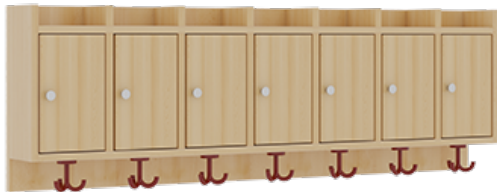

1174T400R42

PRODUKTDATENBLATT
WWW.MOEBELWERK-NIESKY.DE

KOMPLETTGARDEROBE MIT ABLAGEN UND TÜREN

B/T: 140X35 CM, 7 PLÄTZE, SITZHÖHE: 42 CM, 2TEILIG OHNE STÜTZE, ABLAGE ZUR WANDMONTAGE, MIT SCHUHROST AUS ALUMINIUMROHREN

PRODUKTBESCHREIBUNG

"Alle Sachen - von Kopf bis Fuß - und die persönlichen Gegenstände sollen übersichtlich, verschlossen und funktionell aufbewahrt werden...?!" Unsere Komplettgarderoben sind infolge der Fertigung aus lackierten Stützen- und Bankgestellrahmen, 4x4 cm massiven Buche-Holzstollen sehr robust und dauerhaft. Die geräumigen Fachablagen aus melaminbeschichteter Spanplatte sind mit Türen -Griffknöpfe in chrom matt und rechts angeschlagene Türen- verschlossen, darüber stehen 5 cm hohe Ablagen zur Verfügung. Für die Türfronten kann optional eine vom Korpus abweichende Dekorfarbe gewählt werden. Unter der Fachablage sind in Anzahl der Plätze farbige drehbare Dreifachhaken montiert. Die Sitzfläche besteht ebenfalls aus stabiler melaminbeschichteter Spanplatte, das Dekor ist wählbar. Die Breite und damit die Anzahl der Sitzplätze sind wählbar. Die Garderoben sind 158 cm hoch, die gewünschte Sitzhöhe ist jedoch wählbar. Darunter befindet sich ein Schuhrost in Banklänge aus mit RAL 9006 pulverbeschichteten robusten Aluminiumrohren. Die Sitzfläche ist 35 cm tief. Die Garderoben sind für die Gesamthöhe 130 bzw. 158 cm konzipiert, die Ablagen können jedoch in beliebiger funktioneller Höhe montiert werden.

EIGENSCHAFTEN

- Stabile Komplettgarderobe mit Sitzbank
- Verschiedene Breiten
- Ablagen mit Mittelwänden und Türen
- Oben Ablagen mit Trennungen
- Gestellrahmen aus Massivholz
- 38 mm dicke stabile Sitzfläche
- Schuhrost aus pulverbeschichteten Aluminiumrohren in Banklänge
- Wandmontiert oder auch mit separaten Seitenwangen
- Seitenwangen je nach Notwendigkeit und Anordnung 117 W3(...) bitte separat bestellen!