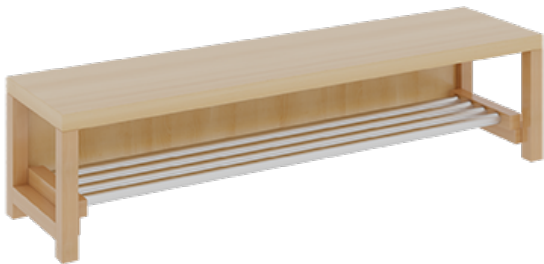

## KOMPLETTGARDEROBE MIT ABLAGEN UND TÜREN

B/T: 140X35 CM, 7 PLÄTZE, SITZHÖHE: 42 CM, 2TEILIG OHNE STÜTZE, ABLAGE ZUR WANDMONTAGE, MIT SCHUHROST AUS ALUMINIUMROHREN

### PRODUKTBEschREIBUNG

"Alle Sachen - von Kopf bis Fuß - und die persönlichen Gegenstände sollen übersichtlich, verschlossen und funktionell aufbewahrt werden...?"  
Unsere Komplettgarderoben sind infolge der Fertigung aus lackierten Stützen- und Bankgestellrahmen, 4x4 cm massiven Buche-Holzstollen sehr robust und dauerhaft. Die geräumigen Fachablagen aus melaminbeschichteter Spanplatte sind mit Türen -Griffknöpfe in Chrommatt und rechts angeschlagene Türen- verschlossen, darüber stehen 5 cm hohe Ablagen zur Verfügung. Für die Türfronten kann optional eine vom Korpus abweichende Dekorfarbe gewählt werden. Unter der Fachablage sind in Anzahl der Plätze farbige drehbare Dreifachhaken montiert. Die Sitzfläche besteht ebenfalls aus stabiler melaminbeschichteter Spanplatte, das Dekor ist wählbar. Die Breite und damit die Anzahl der Sitzplätze sind wählbar. Die Garderoben sind 158 cm hoch, die gewünschte Sitzhöhe ist jedoch wählbar. Darunter befindet sich ein Schuhrost in Banklänge aus mit RAL 9006 pulverbeschichteten robusten Aluminiumrohren. Die Sitzfläche ist 35 cm tief. Die Garderoben sind für die Gesamthöhe 130 bzw. 158 cm konzipiert, die Ablagen können jedoch in beliebiger funktioneller Höhe montiert werden.

### EIGENSCHAFTEN

- Stabile Komplettgarderobe mit Sitzbank
- Verschiedene Breiten
- Ablagen mit Mittelwänden und Türen
- Oben Ablagen mit Trennungen
- Gestellrahmen aus Massivholz
- 38 mm dicke stabile Sitzfläche
- Schuhrost aus pulverbeschichteten Aluminiumrohren in Banklänge
- Wandmontiert oder auch mit separaten Seitenwangen
- Seitenwangen je nach Notwendigkeit und Anordnung 117 W3(...) bitte separat bestellen!