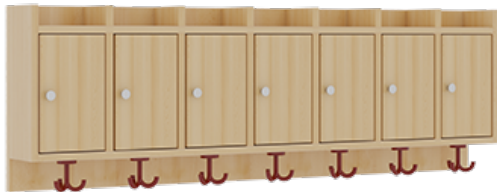

## KOMPLETTGARDEROBE MIT ABLAGEN UND TÜREN

B/T: 140X35 CM, 7 PLÄTZE, SITZHÖHE: 42 CM, 2TEILIG OHNE STÜTZE, ABLAGE ZUR WANDMONTAGE, MIT SCHUHROST AUS ALUMINIUMROHREN

### PRODUKTBEschREIBUNG

"Alle Sachen - von Kopf bis Fuß - und die persönlichen Gegenstände sollen übersichtlich, verschlossen und funktionell aufbewahrt werden...?"  
Unsere Komplettgarderoben sind infolge der Fertigung aus lackierten Stützen- und Bankgestellrahmen, 4x4 cm massiven Buche-Holzstollen sehr robust und dauerhaft. Die geräumigen Fachablagen aus melaminbeschichteter Spanplatte sind mit Türen -Griffknöpfe in Chrommatt und rechts angeschlagene Türen- verschlossen, darüber stehen 5 cm hohe Ablagen zur Verfügung. Für die Türfronten kann optional eine vom Korpus abweichende Dekorfarbe gewählt werden. Unter der Fachablage sind in Anzahl der Plätze farbige drehbare Dreifachhaken montiert. Die Sitzfläche besteht ebenfalls aus stabiler melaminbeschichteter Spanplatte, das Dekor ist wählbar. Die Breite und damit die Anzahl der Sitzplätze sind wählbar. Die Garderoben sind 158 cm hoch, die gewünschte Sitzhöhe ist jedoch wählbar. Darunter befindet sich ein Schuhrost in Banklänge aus mit RAL 9006 pulverbeschichteten robusten Aluminiumrohren. Die Sitzfläche ist 35 cm tief. Die Garderoben sind für die Gesamthöhe 130 bzw. 158 cm konzipiert, die Ablagen können jedoch in beliebiger funktioneller Höhe montiert werden.

### EIGENSCHAFTEN

- Stabile Komplettgarderobe mit Sitzbank
- Verschiedene Breiten
- Ablagen mit Mittelwänden und Türen
- Oben Ablagen mit Trennungen
- Gestellrahmen aus Massivholz
- 38 mm dicke stabile Sitzfläche
- Schuhrost aus pulverbeschichteten Aluminiumrohren in Banklänge
- Wandmontiert oder auch mit separaten Seitenwangen
- Seitenwangen je nach Notwendigkeit und Anordnung 117 W3(...) bitte separat bestellen!