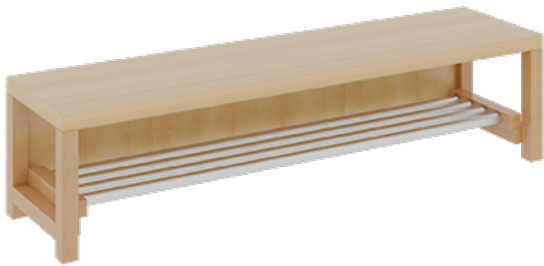

1174T400R34

PRODUKTDATENBLATT
WWW.MOEBELWERK-NIESKY.DE

KOMPLETTGARDEROBE MIT ABLAGEN UND TÜREN

B/T: 140X35 CM, 7 PLÄTZE, SITZHÖHE: 34 CM, 2TEILIG OHNE STÜTZE, ABLAGE ZUR WANDMONTAGE, MIT SCHUHROST AUS ALUMINIUMROHREN

PRODUKTBESCHREIBUNG

"Alle Sachen - von Kopf bis Fuß - und die persönlichen Gegenstände sollen übersichtlich, verschlossen und funktionell aufbewahrt werden...?"
Unsere Komplettgarderoben sind infolge der Fertigung aus lackierten Stützen- und Bankgestellrahmen, 4x4 cm massiven Buche-Holzstollen sehr robust und dauerhaft. Die geräumigen Fachablagen aus melaminbeschichteter Spanplatte sind mit Türen -Griffknöpfe in Chrommatt und rechts angeschlagene Türen- verschlossen, darüber stehen 5 cm hohe Ablagen zur Verfügung. Für die Türfronten kann optional eine vom Korpus abweichende Dekorfarbe gewählt werden. Unter der Fachablage sind in Anzahl der Plätze farbige drehbare Dreifachhaken montiert. Die Sitzfläche besteht ebenfalls aus stabiler melaminbeschichteter Spanplatte, das Dekor ist wählbar. Die Breite und damit die Anzahl der Sitzplätze sind wählbar. Die Garderoben sind 158 cm hoch, die gewünschte Sitzhöhe ist jedoch wählbar. Darunter befindet sich ein Schuhrost in Banklänge aus mit RAL 9006 pulverbeschichteten robusten Aluminiumrohren. Die Sitzfläche ist 35 cm tief. Die Garderoben sind für die Gesamthöhe 130 bzw. 158 cm konzipiert, die Ablagen können jedoch in beliebiger funktioneller Höhe montiert werden.

EIGENSCHAFTEN

- Stabile Komplettgarderobe mit Sitzbank
- Verschiedene Breiten
- Ablagen mit Mittelwänden und Türen
- Oben Ablagen mit Trennungen
- Gestellrahmen aus Massivholz
- 38 mm dicke stabile Sitzfläche
- Schuhrost aus pulverbeschichteten Aluminiumrohren in Banklänge
- Wandmontiert oder auch mit separaten Seitenwangen
- Seitenwangen je nach Notwendigkeit und Anordnung 117 W3(...) bitte separat bestellen!