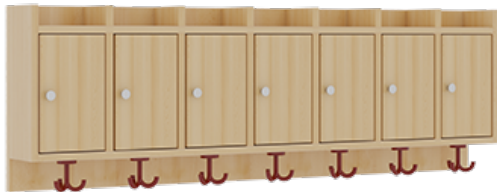

1174T400R34

PRODUKTDATENBLATT
WWW.MOEBELWERK-NIESKY.DE

KOMPLETTGARDEROBE MIT ABLAGEN UND TÜREN

B/T: 140X35 CM, 7 PLÄTZE, SITZHÖHE: 34 CM, 2TEILIG OHNE STÜTZE, ABLAGE ZUR WANDMONTAGE, MIT SCHUHROST AUS ALUMINIUMROHREN

PRODUKTBESCHREIBUNG

"Alle Sachen - von Kopf bis Fuß - und die persönlichen Gegenstände sollen übersichtlich, verschlossen und funktionell aufbewahrt werden...?"
Unsere Komplettgarderoben sind infolge der Fertigung aus lackierten Stützen- und Bankgestellrahmen, 4x4 cm massiven Buche-Holzstollen sehr robust und dauerhaft. Die geräumigen Fachablagen aus melaminbeschichteter Spanplatte sind mit Türen -Griffknöpfe in Chrommatt und rechts angeschlagene Türen- verschlossen, darüber stehen 5 cm hohe Ablagen zur Verfügung. Für die Türfronten kann optional eine vom Korpus abweichende Dekorfarbe gewählt werden. Unter der Fachablage sind in Anzahl der Plätze farbige drehbare Dreifachhaken montiert. Die Sitzfläche besteht ebenfalls aus stabiler melaminbeschichteter Spanplatte, das Dekor ist wählbar. Die Breite und damit die Anzahl der Sitzplätze sind wählbar. Die Garderoben sind 158 cm hoch, die gewünschte Sitzhöhe ist jedoch wählbar. Darunter befindet sich ein Schuhrost in Banklänge aus mit RAL 9006 pulverbeschichteten robusten Aluminiumrohren. Die Sitzfläche ist 35 cm tief. Die Garderoben sind für die Gesamthöhe 130 bzw. 158 cm konzipiert, die Ablagen können jedoch in beliebiger funktioneller Höhe montiert werden.

EIGENSCHAFTEN

- Stabile Komplettgarderobe mit Sitzbank
- Verschiedene Breiten
- Ablagen mit Mittelwänden und Türen
- Oben Ablagen mit Trennungen
- Gestellrahmen aus Massivholz
- 38 mm dicke stabile Sitzfläche
- Schuhrost aus pulverbeschichteten Aluminiumrohren in Banklänge
- Wandmontiert oder auch mit separaten Seitenwangen
- Seitenwangen je nach Notwendigkeit und Anordnung 117 W3(...) bitte separat bestellen!