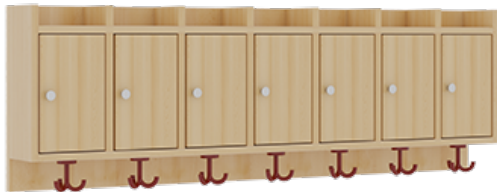

## KOMPLETTGARDEROBE MIT ABLAGEN UND TÜREN

B/T: 140X35 CM, 7 PLÄTZE, SITZHÖHE: 34 CM, 2TEILIG OHNE STÜTZE, ABLAGE ZUR WANDMONTAGE, MIT SCHUHROST AUS ALUMINIUMROHREN

### PRODUKTBESCHREIBUNG

"Alle Sachen - von Kopf bis Fuß - und die persönlichen Gegenstände sollen übersichtlich, verschlossen und funktionell aufbewahrt werden...?!" Unsere Komplettgarderoben sind infolge der Fertigung aus lackierten Stützen- und Bankgestellrahmen, 4x4 cm massiven Buche-Holzstollen sehr robust und dauerhaft. Die geräumigen Fachablagen aus melaminbeschichteter Spanplatte sind mit Türen -Griffknöpfe in chrom matt und rechts angeschlagene Türen- verschlossen, darüber stehen 5 cm hohe Ablagen zur Verfügung. Für die Türfronten kann optional eine vom Korpus abweichende Dekorfarbe gewählt werden. Unter der Fachablage sind in Anzahl der Plätze farbige drehbare Dreifachhaken montiert. Die Sitzfläche besteht ebenfalls aus stabiler melaminbeschichteter Spanplatte, das Dekor ist wählbar. Die Breite und damit die Anzahl der Sitzplätze sind wählbar. Die Garderoben sind 158 cm hoch, die gewünschte Sitzhöhe ist jedoch wählbar. Darunter befindet sich ein Schuhrost in Banklänge aus mit RAL 9006 pulverbeschichteten robusten Aluminiumrohren. Die Sitzfläche ist 35 cm tief. Die Garderoben sind für die Gesamthöhe 130 bzw. 158 cm konzipiert, die Ablagen können jedoch in beliebiger funktioneller Höhe montiert werden.

### EIGENSCHAFTEN

- Stabile Komplettgarderobe mit Sitzbank
- Verschiedene Breiten
- Ablagen mit Mittelwänden und Türen
- Oben Ablagen mit Trennungen
- Gestellrahmen aus Massivholz
- 38 mm dicke stabile Sitzfläche
- Schuhrost aus pulverbeschichteten Aluminiumrohren in Banklänge
- Wandmontiert oder auch mit separaten Seitenwangen
- Seitenwangen je nach Notwendigkeit und Anordnung 117 W3(...) bitte separat bestellen!