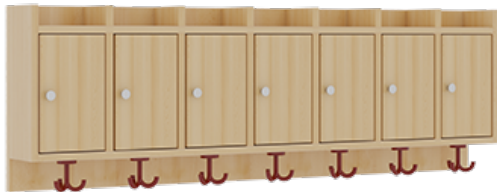

## KOMPLETTGARDEROBE MIT ABLAGEN UND TÜREN

B/T: 140X35 CM, 7 PLÄTZE, SITZHÖHE: 34 CM, 2TEILIG OHNE STÜTZE, ABLAGE ZUR WANDMONTAGE, MIT SCHUHROST AUS ALUMINIUMROHREN

### PRODUKTBE SCHREIBUNG

"Alle Sachen - von Kopf bis Fuß - und die persönlichen Gegenstände sollen übersichtlich, verschlossen und funktionell aufbewahrt werden...?"  
Unsere Komplettgarderoben sind infolge der Fertigung aus lackierten Stützen- und Bankgestellrahmen, 4x4 cm massiven Buche-Holzstollen sehr robust und dauerhaft. Die geräumigen Fachablagen aus melaminbeschichteter Spanplatte sind mit Türen -Griffknöpfe in Chrommatt und rechts angeschlagene Türen- verschlossen, darüber stehen 5 cm hohe Ablagen zur Verfügung. Für die Türfronten kann optional eine vom Korpus abweichende Dekorfarbe gewählt werden. Unter der Fachablage sind in Anzahl der Plätze farbige drehbare Dreifachhaken montiert. Die Sitzfläche besteht ebenfalls aus stabiler melaminbeschichteter Spanplatte, das Dekor ist wählbar. Die Breite und damit die Anzahl der Sitzplätze sind wählbar. Die Garderoben sind 158 cm hoch, die gewünschte Sitzhöhe ist jedoch wählbar. Darunter befindet sich ein Schuhrost in Banklänge aus mit RAL 9006 pulverbeschichteten robusten Aluminiumrohren. Die Sitzfläche ist 35 cm tief. Die Garderoben sind für die Gesamthöhe 130 bzw. 158 cm konzipiert, die Ablagen können jedoch in beliebiger funktioneller Höhe montiert werden.

### EIGENSCHAFTEN

- Stabile Komplettgarderobe mit Sitzbank
- Verschiedene Breiten
- Ablagen mit Mittelwänden und Türen
- Oben Ablagen mit Trennungen
- Gestellrahmen aus Massivholz
- 38 mm dicke stabile Sitzfläche
- Schuhrost aus pulverbeschichteten Aluminiumrohren in Banklänge
- Wandmontiert oder auch mit separaten Seitenwangen
- Seitenwangen je nach Notwendigkeit und Anordnung 117 W3(...) bitte separat bestellen!