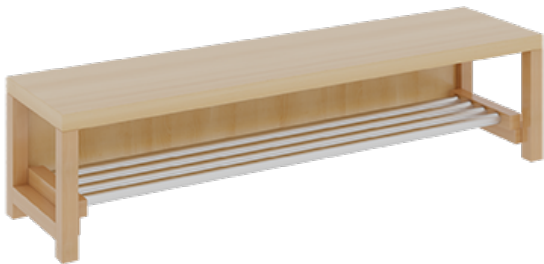

## KOMPLETTGARDEROBE MIT ABLAGEN UND TÜREN

B/T: 140X35 CM, 7 PLÄTZE, SITZHÖHE: 34 CM, 2TEILIG OHNE STÜTZE, ABLAGE ZUR WANDMONTAGE, MIT SCHUHROST AUS ALUMINIUMROHREN

### PRODUKTBE SCHREIBUNG

"Alle Sachen - von Kopf bis Fuß - und die persönlichen Gegenstände sollen übersichtlich, verschlossen und funktionell aufbewahrt werden...?"  
Unsere Komplettgarderoben sind infolge der Fertigung aus lackierten Stützen- und Bankgestellrahmen, 4x4 cm massiven Buche-Holzstollen sehr robust und dauerhaft. Die geräumigen Fachablagen aus melaminbeschichteter Spanplatte sind mit Türen -Griffknöpfe in Chrommatt und rechts angeschlagene Türen- verschlossen, darüber stehen 5 cm hohe Ablagen zur Verfügung. Für die Türfronten kann optional eine vom Korpus abweichende Dekorfarbe gewählt werden. Unter der Fachablage sind in Anzahl der Plätze farbige drehbare Dreifachhaken montiert. Die Sitzfläche besteht ebenfalls aus stabiler melaminbeschichteter Spanplatte, das Dekor ist wählbar. Die Breite und damit die Anzahl der Sitzplätze sind wählbar. Die Garderoben sind 158 cm hoch, die gewünschte Sitzhöhe ist jedoch wählbar. Darunter befindet sich ein Schuhrost in Banklänge aus mit RAL 9006 pulverbeschichteten robusten Aluminiumrohren. Die Sitzfläche ist 35 cm tief. Die Garderoben sind für die Gesamthöhe 130 bzw. 158 cm konzipiert, die Ablagen können jedoch in beliebiger funktioneller Höhe montiert werden.

### EIGENSCHAFTEN

- Stabile Komplettgarderobe mit Sitzbank
- Verschiedene Breiten
- Ablagen mit Mittelwänden und Türen
- Oben Ablagen mit Trennungen
- Gestellrahmen aus Massivholz
- 38 mm dicke stabile Sitzfläche
- Schuhrost aus pulverbeschichteten Aluminiumrohren in Banklänge
- Wandmontiert oder auch mit separaten Seitenwangen
- Seitenwangen je nach Notwendigkeit und Anordnung 117 W3(...) bitte separat bestellen!