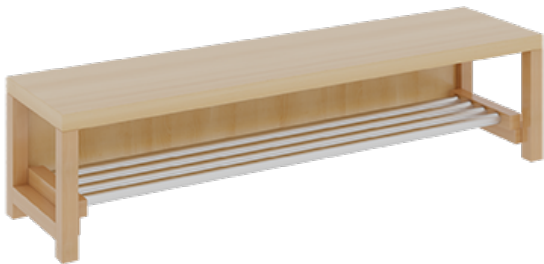

## KOMPLETTGARDEROBE MIT ABLAGEN UND TÜREN

B/T: 140X35 CM, 7 PLÄTZE, SITZHÖHE: 34 CM, 2TEILIG OHNE STÜTZE, ABLAGE ZUR WANDMONTAGE, MIT SCHUHROST AUS ALUMINIUMROHREN

### PRODUKTBESCHREIBUNG

"Alle Sachen - von Kopf bis Fuß - und die persönlichen Gegenstände sollen übersichtlich, verschlossen und funktionell aufbewahrt werden...?!" Unsere Komplettgarderoben sind infolge der Fertigung aus lackierten Stützen- und Bankgestellrahmen, 4x4 cm massiven Buche-Holzstollen sehr robust und dauerhaft. Die geräumigen Fachablagen aus melaminbeschichteter Spanplatte sind mit Türen -Griffknöpfe in chrom matt und rechts angeschlagene Türen- verschlossen, darüber stehen 5 cm hohe Ablagen zur Verfügung. Für die Türfronten kann optional eine vom Korpus abweichende Dekorfarbe gewählt werden. Unter der Fachablage sind in Anzahl der Plätze farbige drehbare Dreifachhaken montiert. Die Sitzfläche besteht ebenfalls aus stabiler melaminbeschichteter Spanplatte, das Dekor ist wählbar. Die Breite und damit die Anzahl der Sitzplätze sind wählbar. Die Garderoben sind 158 cm hoch, die gewünschte Sitzhöhe ist jedoch wählbar. Darunter befindet sich ein Schuhrost in Banklänge aus mit RAL 9006 pulverbeschichteten robusten Aluminiumrohren. Die Sitzfläche ist 35 cm tief. Die Garderoben sind für die Gesamthöhe 130 bzw. 158 cm konzipiert, die Ablagen können jedoch in beliebiger funktioneller Höhe montiert werden.

### EIGENSCHAFTEN

- Stabile Komplettgarderobe mit Sitzbank
- Verschiedene Breiten
- Ablagen mit Mittelwänden und Türen
- Oben Ablagen mit Trennungen
- Gestellrahmen aus Massivholz
- 38 mm dicke stabile Sitzfläche
- Schuhrost aus pulverbeschichteten Aluminiumrohren in Banklänge
- Wandmontiert oder auch mit separaten Seitenwangen
- Seitenwangen je nach Notwendigkeit und Anordnung 117 W3(...) bitte separat bestellen!