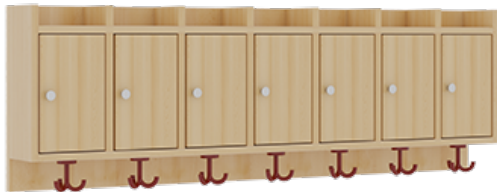

1174T400R26

PRODUKTDATENBLATT
WWW.MOEBELWERK-NIESKY.DE

KOMPLETTGARDEROBE MIT ABLAGEN UND TÜREN

B/T: 140X35 CM, 7 PLÄTZE, SITZHÖHE: 26 CM, 2TEILIG OHNE STÜTZE, ABLAGE ZUR WANDMONTAGE, MIT SCHUHROST AUS ALUMINIUMROHREN

PRODUKTBE SCHREIBUNG

"Alle Sachen - von Kopf bis Fuß - und die persönlichen Gegenstände sollen übersichtlich, verschlossen und funktionell aufbewahrt werden...?"
Unsere Komplettgarderoben sind infolge der Fertigung aus lackierten Stützen- und Bankgestellrahmen, 4x4 cm massiven Buche-Holzstollen sehr robust und dauerhaft. Die geräumigen Fachablagen aus melaminbeschichteter Spanplatte sind mit Türen -Griffknöpfe in Chrommatt und rechts angeschlagene Türen- verschlossen, darüber stehen 5 cm hohe Ablagen zur Verfügung. Für die Türfronten kann optional eine vom Korpus abweichende Dekorfarbe gewählt werden. Unter der Fachablage sind in Anzahl der Plätze farbige drehbare Dreifachhaken montiert. Die Sitzfläche besteht ebenfalls aus stabiler melaminbeschichteter Spanplatte, das Dekor ist wählbar. Die Breite und damit die Anzahl der Sitzplätze sind wählbar. Die Garderoben sind 158 cm hoch, die gewünschte Sitzhöhe ist jedoch wählbar. Darunter befindet sich ein Schuhrost in Banklänge aus mit RAL 9006 pulverbeschichteten robusten Aluminiumrohren. Die Sitzfläche ist 35 cm tief. Die Garderoben sind für die Gesamthöhe 130 bzw. 158 cm konzipiert, die Ablagen können jedoch in beliebiger funktioneller Höhe montiert werden.

EIGENSCHAFTEN

- Stabile Komplettgarderobe mit Sitzbank
- Verschiedene Breiten
- Ablagen mit Mittelwänden und Türen
- Oben Ablagen mit Trennungen
- Gestellrahmen aus Massivholz
- 38 mm dicke stabile Sitzfläche
- Schuhrost aus pulverbeschichteten Aluminiumrohren in Banklänge
- Wandmontiert oder auch mit separaten Seitenwangen
- Seitenwangen je nach Notwendigkeit und Anordnung 117 W3(...) bitte separat bestellen!