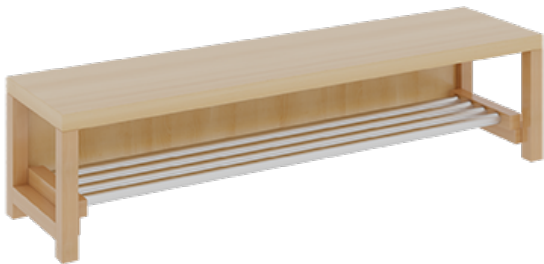

1174T400R26

PRODUKTDATENBLATT
WWW.MOEBELWERK-NIESKY.DE

KOMPLETTGARDEROBE MIT ABLAGEN UND TÜREN

B/T: 140X35 CM, 7 PLÄTZE, SITZHÖHE: 26 CM, 2TEILIG OHNE STÜTZE, ABLAGE ZUR WANDMONTAGE, MIT SCHUHROST AUS ALUMINIUMROHREN

PRODUKTBE SCHREIBUNG

"Alle Sachen - von Kopf bis Fuß - und die persönlichen Gegenstände sollen übersichtlich, verschlossen und funktionell aufbewahrt werden...?"
Unsere Komplettgarderoben sind infolge der Fertigung aus lackierten Stützen- und Bankgestellrahmen, 4x4 cm massiven Buche-Holzstollen sehr robust und dauerhaft. Die geräumigen Fachablagen aus melaminbeschichteter Spanplatte sind mit Türen -Griffknöpfe in Chrommatt und rechts angeschlagene Türen- verschlossen, darüber stehen 5 cm hohe Ablagen zur Verfügung. Für die Türfronten kann optional eine vom Korpus abweichende Dekorfarbe gewählt werden. Unter der Fachablage sind in Anzahl der Plätze farbige drehbare Dreifachhaken montiert. Die Sitzfläche besteht ebenfalls aus stabiler melaminbeschichteter Spanplatte, das Dekor ist wählbar. Die Breite und damit die Anzahl der Sitzplätze sind wählbar. Die Garderoben sind 158 cm hoch, die gewünschte Sitzhöhe ist jedoch wählbar. Darunter befindet sich ein Schuhrost in Banklänge aus mit RAL 9006 pulverbeschichteten robusten Aluminiumrohren. Die Sitzfläche ist 35 cm tief. Die Garderoben sind für die Gesamthöhe 130 bzw. 158 cm konzipiert, die Ablagen können jedoch in beliebiger funktioneller Höhe montiert werden.

EIGENSCHAFTEN

- Stabile Komplettgarderobe mit Sitzbank
- Verschiedene Breiten
- Ablagen mit Mittelwänden und Türen
- Oben Ablagen mit Trennungen
- Gestellrahmen aus Massivholz
- 38 mm dicke stabile Sitzfläche
- Schuhrost aus pulverbeschichteten Aluminiumrohren in Banklänge
- Wandmontiert oder auch mit separaten Seitenwangen
- Seitenwangen je nach Notwendigkeit und Anordnung 117 W3(...) bitte separat bestellen!