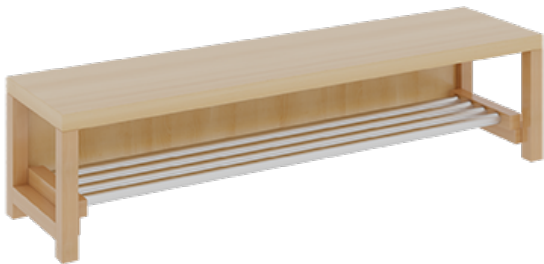

1174T400R26

PRODUKTDATENBLATT
WWW.MOEBELWERK-NIESKY.DE

KOMPLETTGARDEROBE MIT ABLAGEN UND TÜREN

B/T: 140X35 CM, 7 PLÄTZE, SITZHÖHE: 26 CM, 2TEILIG OHNE STÜTZE, ABLAGE ZUR WANDMONTAGE, MIT SCHUHROST AUS ALUMINIUMROHREN

PRODUKTBESCHREIBUNG

"Alle Sachen - von Kopf bis Fuß - und die persönlichen Gegenstände sollen übersichtlich, verschlossen und funktionell aufbewahrt werden...?!" Unsere Komplettgarderoben sind infolge der Fertigung aus lackierten Stützen- und Bankgestellrahmen, 4x4 cm massiven Buche-Holzstollen sehr robust und dauerhaft. Die geräumigen Fachablagen aus melaminbeschichteter Spanplatte sind mit Türen -Griffknöpfe in chrom matt und rechts angeschlagene Türen- verschlossen, darüber stehen 5 cm hohe Ablagen zur Verfügung. Für die Türfronten kann optional eine vom Korpus abweichende Dekorfarbe gewählt werden. Unter der Fachablage sind in Anzahl der Plätze farbige drehbare Dreifachhaken montiert. Die Sitzfläche besteht ebenfalls aus stabiler melaminbeschichteter Spanplatte, das Dekor ist wählbar. Die Breite und damit die Anzahl der Sitzplätze sind wählbar. Die Garderoben sind 158 cm hoch, die gewünschte Sitzhöhe ist jedoch wählbar. Darunter befindet sich ein Schuhrost in Banklänge aus mit RAL 9006 pulverbeschichteten robusten Aluminiumrohren. Die Sitzfläche ist 35 cm tief. Die Garderoben sind für die Gesamthöhe 130 bzw. 158 cm konzipiert, die Ablagen können jedoch in beliebiger funktioneller Höhe montiert werden.

EIGENSCHAFTEN

- Stabile Komplettgarderobe mit Sitzbank
- Verschiedene Breiten
- Ablagen mit Mittelwänden und Türen
- Oben Ablagen mit Trennungen
- Gestellrahmen aus Massivholz
- 38 mm dicke stabile Sitzfläche
- Schuhrost aus pulverbeschichteten Aluminiumrohren in Banklänge
- Wandmontiert oder auch mit separaten Seitenwangen
- Seitenwangen je nach Notwendigkeit und Anordnung 117 W3(...) bitte separat bestellen!