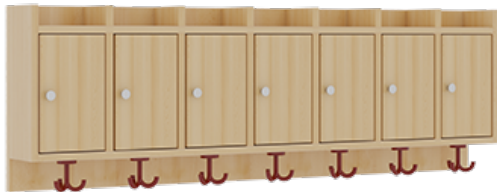

1174T400R26

PRODUKTDATENBLATT
WWW.MOEBELWERK-NIESKY.DE

KOMPLETTGARDEROBE MIT ABLAGEN UND TÜREN

B/T: 140X35 CM, 7 PLÄTZE, SITZHÖHE: 26 CM, 2TEILIG OHNE STÜTZE, ABLAGE ZUR WANDMONTAGE, MIT SCHUHROST AUS ALUMINIUMROHREN

PRODUKTBESCHREIBUNG

"Alle Sachen - von Kopf bis Fuß - und die persönlichen Gegenstände sollen übersichtlich, verschlossen und funktionell aufbewahrt werden...?!" Unsere Komplettgarderoben sind infolge der Fertigung aus lackierten Stützen- und Bankgestellrahmen, 4x4 cm massiven Buche-Holzstollen sehr robust und dauerhaft. Die geräumigen Fachablagen aus melaminbeschichteter Spanplatte sind mit Türen -Griffknöpfe in chrom matt und rechts angeschlagene Türen- verschlossen, darüber stehen 5 cm hohe Ablagen zur Verfügung. Für die Türfronten kann optional eine vom Korpus abweichende Dekorfarbe gewählt werden. Unter der Fachablage sind in Anzahl der Plätze farbige drehbare Dreifachhaken montiert. Die Sitzfläche besteht ebenfalls aus stabiler melaminbeschichteter Spanplatte, das Dekor ist wählbar. Die Breite und damit die Anzahl der Sitzplätze sind wählbar. Die Garderoben sind 158 cm hoch, die gewünschte Sitzhöhe ist jedoch wählbar. Darunter befindet sich ein Schuhrost in Banklänge aus mit RAL 9006 pulverbeschichteten robusten Aluminiumrohren. Die Sitzfläche ist 35 cm tief. Die Garderoben sind für die Gesamthöhe 130 bzw. 158 cm konzipiert, die Ablagen können jedoch in beliebiger funktioneller Höhe montiert werden.

EIGENSCHAFTEN

- Stabile Komplettgarderobe mit Sitzbank
- Verschiedene Breiten
- Ablagen mit Mittelwänden und Türen
- Oben Ablagen mit Trennungen
- Gestellrahmen aus Massivholz
- 38 mm dicke stabile Sitzfläche
- Schuhrost aus pulverbeschichteten Aluminiumrohren in Banklänge
- Wandmontiert oder auch mit separaten Seitenwangen
- Seitenwangen je nach Notwendigkeit und Anordnung 117 W3(...) bitte separat bestellen!