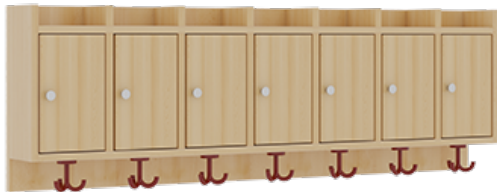

## KOMPLETTGARDEROBE MIT ABLAGEN UND TÜREN

B/T: 140X35 CM, 7 PLÄTZE, SITZHÖHE: 26 CM, 2TEILIG OHNE STÜTZE, ABLAGE ZUR WANDMONTAGE, MIT SCHUHROST AUS ALUMINIUMROHREN

### PRODUKTBE SCHREIBUNG

"Alle Sachen - von Kopf bis Fuß - und die persönlichen Gegenstände sollen übersichtlich, verschlossen und funktionell aufbewahrt werden...?"  
Unsere Komplettgarderoben sind infolge der Fertigung aus lackierten Stützen- und Bankgestellrahmen, 4x4 cm massiven Buche-Holzstollen sehr robust und dauerhaft. Die geräumigen Fachablagen aus melaminbeschichteter Spanplatte sind mit Türen -Griffknöpfe in Chrommatt und rechts angeschlagene Türen- verschlossen, darüber stehen 5 cm hohe Ablagen zur Verfügung. Für die Türfronten kann optional eine vom Korpus abweichende Dekorfarbe gewählt werden. Unter der Fachablage sind in Anzahl der Plätze farbige drehbare Dreifachhaken montiert. Die Sitzfläche besteht ebenfalls aus stabiler melaminbeschichteter Spanplatte, das Dekor ist wählbar. Die Breite und damit die Anzahl der Sitzplätze sind wählbar. Die Garderoben sind 158 cm hoch, die gewünschte Sitzhöhe ist jedoch wählbar. Darunter befindet sich ein Schuhrost in Banklänge aus mit RAL 9006 pulverbeschichteten robusten Aluminiumrohren. Die Sitzfläche ist 35 cm tief. Die Garderoben sind für die Gesamthöhe 130 bzw. 158 cm konzipiert, die Ablagen können jedoch in beliebiger funktioneller Höhe montiert werden.

### EIGENSCHAFTEN

- Stabile Komplettgarderobe mit Sitzbank
- Verschiedene Breiten
- Ablagen mit Mittelwänden und Türen
- Oben Ablagen mit Trennungen
- Gestellrahmen aus Massivholz
- 38 mm dicke stabile Sitzfläche
- Schuhrost aus pulverbeschichteten Aluminiumrohren in Banklänge
- Wandmontiert oder auch mit separaten Seitenwangen
- Seitenwangen je nach Notwendigkeit und Anordnung 117 W3(...) bitte separat bestellen!