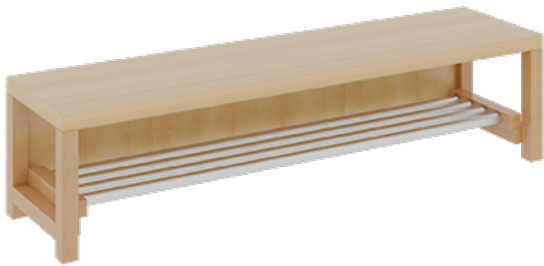

## KOMPLETTGARDEROBE MIT ABLAGEN UND TÜREN

B/T: 140X35 CM, 7 PLÄTZE, SITZHÖHE: 26 CM, 2TEILIG OHNE STÜTZE, ABLAGE ZUR WANDMONTAGE, MIT SCHUHROST AUS ALUMINIUMROHREN

### PRODUKTBE SCHREIBUNG

"Alle Sachen - von Kopf bis Fuß - und die persönlichen Gegenstände sollen übersichtlich, verschlossen und funktionell aufbewahrt werden...?"  
Unsere Komplettgarderoben sind infolge der Fertigung aus lackierten Stützen- und Bankgestellrahmen, 4x4 cm massiven Buche-Holzstollen sehr robust und dauerhaft. Die geräumigen Fachablagen aus melaminbeschichteter Spanplatte sind mit Türen -Griffknöpfe in Chrommatt und rechts angeschlagene Türen- verschlossen, darüber stehen 5 cm hohe Ablagen zur Verfügung. Für die Türfronten kann optional eine vom Korpus abweichende Dekorfarbe gewählt werden. Unter der Fachablage sind in Anzahl der Plätze farbige drehbare Dreifachhaken montiert. Die Sitzfläche besteht ebenfalls aus stabiler melaminbeschichteter Spanplatte, das Dekor ist wählbar. Die Breite und damit die Anzahl der Sitzplätze sind wählbar. Die Garderoben sind 158 cm hoch, die gewünschte Sitzhöhe ist jedoch wählbar. Darunter befindet sich ein Schuhrost in Banklänge aus mit RAL 9006 pulverbeschichteten robusten Aluminiumrohren. Die Sitzfläche ist 35 cm tief. Die Garderoben sind für die Gesamthöhe 130 bzw. 158 cm konzipiert, die Ablagen können jedoch in beliebiger funktioneller Höhe montiert werden.

### EIGENSCHAFTEN

- Stabile Komplettgarderobe mit Sitzbank
- Verschiedene Breiten
- Ablagen mit Mittelwänden und Türen
- Oben Ablagen mit Trennungen
- Gestellrahmen aus Massivholz
- 38 mm dicke stabile Sitzfläche
- Schuhrost aus pulverbeschichteten Aluminiumrohren in Banklänge
- Wandmontiert oder auch mit separaten Seitenwangen
- Seitenwangen je nach Notwendigkeit und Anordnung 117 W3(...) bitte separat bestellen!