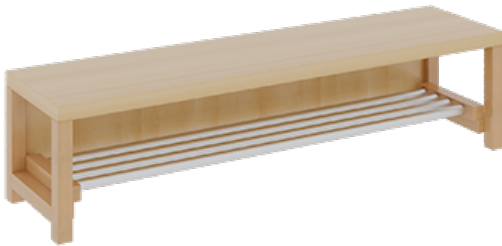

11728400R26

PRODUKTDATENBLATT
WWW.MOEBELWERK-NIESKY.DE

KOMPLETTGARDEROBE MIT EINFACHER ABLAGE INKLUSIVE BOXEN

B/T: 140X35 CM, 7 PLÄTZE, SITZHÖHE 26 CM, 2TEILIG OHNE STÜTZE, ABLAGE ZUR WANDMONTAGE, SCHUHROST AUS ALUMINIUMROHREN

PRODUKTBESCHREIBUNG

"Alle Sachen - von Kopf bis Fuß - und die persönlichen Gegenstände sollen übersichtlich, verschlossen und funktionell aufbewahrt werden...!"

Unsere Komplettgarderoben sind infolge der Fertigung aus lackierten Stützen- und Bankgestellrahmen, 4x4 cm massiven Buche-Holzstollen sehr robust und dauerhaft. In den Fachablagen aus melaminbeschichteter Spanplatte stehen Boxen mit Deckel und darüber 5 cm hohe Ablagen. Unter der Fachablage sind in Anzahl der Plätze farbige drehbare Dreifachhaken montiert. Die Sitzfläche besteht ebenfalls aus stabiler melaminbeschichteter Spanplatte, das Dekor ist wählbar. Darunter befindet sich ein Schuhrost aus mit RAL 9006 pulverbeschichteten robusten Aluminiumrohren. Die Breite und damit die Anzahl der Sitzplätze sowie die gewünschte Sitzhöhe sind wählbar. Die Sitzfläche ist 35 cm tief. Die Garderoben sind für die Gesamthöhe 130 bzw. 158 cm konzipiert, die Ablagen können jedoch in beliebiger funktioneller Höhe montiert werden.

Je nach Anordnung können Seitenwangen als Art.-Nr. 117 W3 130L, 117 W3 130R, 117 W3 130M, 117 W3 130D separat bestellt werden.

EIGENSCHAFTEN

- Stabile Komplettgarderobe mit Sitzbank
- Einfache Ablage wandmontiert, mit Mittelwänden
- Fächer mit Boxen und Deckel
- Oben Ablage mit Fachtrennungen
- Gestellrahmen aus Massivholz
- 38 mm dicke stabile Sitzfläche
- Schuhrost aus pulverbeschichteten Aluminiumrohren
- Verschiedene Breiten und Höhen
- Wandmontiert oder auch mit zusätzlichen Seitenwangen
- Seitenwangen je nach Notwendigkeit, Höhe und Anordnung 117 W3(...) bitte separat bestellen!