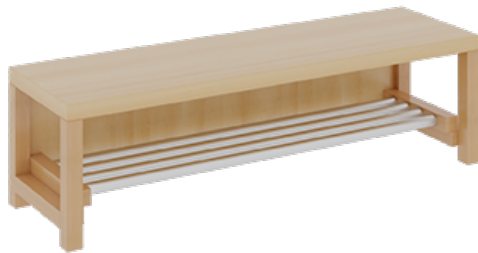

11728300R42

PRODUKTDATENBLATT
WWW.MOEBELWERK-NIESKY.DE

KOMPLETTGARDEROBE MIT EINFACHER ABLAGE INKLUSIVE BOXEN

B/T: 120X35 CM, 6 PLÄTZE, SITZHÖHE 42 CM, 2TEILIG OHNE STÜTZE, ABLAGE ZUR WANDMONTAGE, SCHUHROST AUS ALUMINIUMROHREN

PRODUKTBESCHREIBUNG

"Alle Sachen - von Kopf bis Fuß - und die persönlichen Gegenstände sollen übersichtlich, verschlossen und funktionell aufbewahrt werden...!"

Unsere Komplettgarderoben sind infolge der Fertigung aus lackierten Stützen- und Bankgestellrahmen, 4x4 cm massiven Buche-Holzstollen sehr robust und dauerhaft. In den Fachablagen aus melaminbeschichteter Spanplatte stehen Boxen mit Deckel und darüber 5 cm hohe Ablagen. Unter der Fachablage sind in Anzahl der Plätze farbige drehbare Dreifachhaken montiert. Die Sitzfläche besteht ebenfalls aus stabiler melaminbeschichteter Spanplatte, das Dekor ist wählbar. Darunter befindet sich ein Schuhrost aus mit RAL 9006 pulverbeschichteten robusten Aluminiumrohren. Die Breite und damit die Anzahl der Sitzplätze sowie die gewünschte Sitzhöhe sind wählbar. Die Sitzfläche ist 35 cm tief. Die Garderoben sind für die Gesamthöhe 130 bzw. 158 cm konzipiert, die Ablagen können jedoch in beliebiger funktioneller Höhe montiert werden.

Komplettgarderoben können als harmonische Abschlussblenden zusätzliche Seitenwangen erhalten. Bei Aufstellung ohne Wandbefestigung ist die Verwendung raum- und situationsbedingt erforderlich und muss mit dem Lieferanten abgestimmt werden. Die Garderobe ist sicher an einer entsprechend tragfähigen Wand oder anderen Garderoben zu montieren. Die Montage an der richtigen Stelle können sowohl der Hausmeister oder aber unsere Mitarbeiter bei der Anlieferung ausführen, bitten entscheiden Sie dieses bei der Bestellung. Breite: 120 cm für 6 Plätze, Sitzhöhe: 42 cm, Gesamthöhe (empfohlen) 158 cm