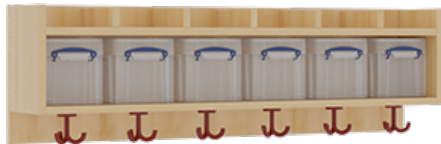

11728300R42

PRODUKTDATENBLATT
WWW.MOEBELWERK-NIESKY.DE

KOMPLETTGARDEROBE MIT EINFACHER ABLAGE INKLUSIVE BOXEN

B/T: 120X35 CM, 6 PLÄTZE, SITZHÖHE 42 CM, 2TEILIG OHNE STÜTZE, ABLAGE ZUR WANDMONTAGE, SCHUHROST AUS ALUMINIUMROHREN

PRODUKTBESCHREIBUNG

"Alle Sachen - von Kopf bis Fuß - und die persönlichen Gegenstände sollen übersichtlich, verschlossen und funktionell aufbewahrt werden...!"

Unsere Komplettgarderoben sind infolge der Fertigung aus lackierten Stützen- und Bankgestellrahmen, 4x4 cm massiven Buche-Holzstollen sehr robust und dauerhaft. In den Fachablagen aus melaminbeschichteter Spanplatte stehen Boxen mit Deckel und darüber 5 cm hohe Ablagen. Unter der Fachablage sind in Anzahl der Plätze farbige drehbare Dreifachhaken montiert. Die Sitzfläche besteht ebenfalls aus stabiler melaminbeschichteter Spanplatte, das Dekor ist wählbar. Darunter befindet sich ein Schuhrost aus mit RAL 9006 pulverbeschichteten robusten Aluminiumrohren. Die Breite und damit die Anzahl der Sitzplätze sowie die gewünschte Sitzhöhe sind wählbar. Die Sitzfläche ist 35 cm tief. Die Garderoben sind für die Gesamthöhe 130 bzw. 158 cm konzipiert, die Ablagen können jedoch in beliebiger funktioneller Höhe montiert werden.

Komplettgarderoben können als harmonische Abschlussblenden zusätzliche Seitenwangen erhalten. Bei Aufstellung ohne Wandbefestigung ist die Verwendung raum- und situationsbedingt erforderlich und muss mit dem Lieferanten abgestimmt werden. Die Garderobe ist sicher an einer entsprechend tragfähigen Wand oder anderen Garderoben zu montieren. Die Montage an der richtigen Stelle können sowohl der Hausmeister oder aber unsere Mitarbeiter bei der Anlieferung ausführen, bitten entscheiden Sie dieses bei der Bestellung. Breite: 120 cm für 6 Plätze, Sitzhöhe: 42 cm, Gesamthöhe (empfohlen) 158 cm