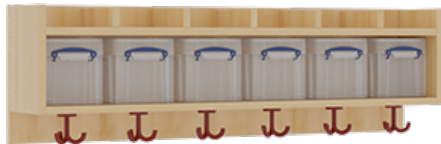

## KOMPLETTGARDEROBE MIT EINFACHER ABLAGE INKLUSIVE BOXEN

B/T: 120X35 CM, 6 PLÄTZE, SITZHÖHE 42 CM, 2TEILIG OHNE STÜTZE, ABLAGE ZUR WANDMONTAGE, SCHUHROST AUS ALUMINIUMROHREN

### PRODUKTBESCHREIBUNG

"Alle Sachen - von Kopf bis Fuß - und die persönlichen Gegenstände sollen übersichtlich, verschlossen und funktionell aufbewahrt werden...!"

Unsere Komplettgarderoben sind infolge der Fertigung aus lackierten Stützen- und Bankgestellrahmen, 4x4 cm massiven Buche-Holzstollen sehr robust und dauerhaft. In den Fachablagen aus melaminbeschichteter Spanplatte stehen Boxen mit Deckel und darüber 5 cm hohe Ablagen. Unter der Fachablage sind in Anzahl der Plätze farbige drehbare Dreifachhaken montiert. Die Sitzfläche besteht ebenfalls aus stabiler melaminbeschichteter Spanplatte, das Dekor ist wählbar. Darunter befindet sich ein Schuhrost aus mit RAL 9006 pulverbeschichteten robusten Aluminiumrohren. Die Breite und damit die Anzahl der Sitzplätze sowie die gewünschte Sitzhöhe sind wählbar. Die Sitzfläche ist 35 cm tief. Die Garderoben sind für die Gesamthöhe 130 bzw. 158 cm konzipiert, die Ablagen können jedoch in beliebiger funktioneller Höhe montiert werden.

### EIGENSCHAFTEN

- Stabile Komplettgarderobe mit Sitzbank
- Einfache Ablage wandmontiert, mit Mittelwänden
- Fächer mit Boxen und Deckel
- Oben Ablage mit Fachtrennungen
- Gestellrahmen aus Massivholz
- 38 mm dicke stabile Sitzfläche
- Schuhrost aus pulverbeschichteten Aluminiumrohren
- Verschiedene Breiten und Höhen
- Wandmontiert oder auch mit zusätzlichen Seitenwangen
- Seitenwangen je nach Notwendigkeit, Höhe und Anordnung 117 W3(...) bitte separat bestellen!