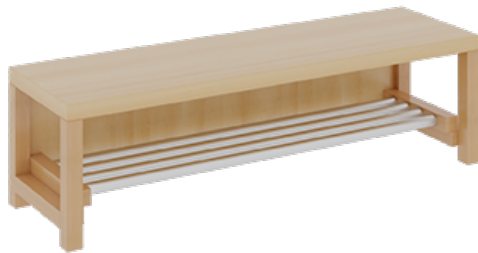

## KOMPLETTGARDEROBE MIT EINFACHER ABLAGE INKLUSIVE BOXEN

B/T: 120X35 CM, 6 PLÄTZE, SITZHÖHE 42 CM, 2TEILIG OHNE STÜTZE, ABLAGE ZUR WANDMONTAGE, SCHUHROST AUS ALUMINIUMROHREN

### PRODUKTBESCHREIBUNG

"Alle Sachen - von Kopf bis Fuß - und die persönlichen Gegenstände sollen übersichtlich, verschlossen und funktionell aufbewahrt werden...!"

Unsere Komplettgarderoben sind infolge der Fertigung aus lackierten Stützen- und Bankgestellrahmen, 4x4 cm massiven Buche-Holzstollen sehr robust und dauerhaft. In den Fachablagen aus melaminbeschichteter Spanplatte stehen Boxen mit Deckel und darüber 5 cm hohe Ablagen. Unter der Fachablage sind in Anzahl der Plätze farbige drehbare Dreifachhaken montiert. Die Sitzfläche besteht ebenfalls aus stabiler melaminbeschichteter Spanplatte, das Dekor ist wählbar. Darunter befindet sich ein Schuhrost aus mit RAL 9006 pulverbeschichteten robusten Aluminiumrohren. Die Breite und damit die Anzahl der Sitzplätze sowie die gewünschte Sitzhöhe sind wählbar. Die Sitzfläche ist 35 cm tief. Die Garderoben sind für die Gesamthöhe 130 bzw. 158 cm konzipiert, die Ablagen können jedoch in beliebiger funktioneller Höhe montiert werden.

### EIGENSCHAFTEN

- Stabile Komplettgarderobe mit Sitzbank
- Einfache Ablage wandmontiert, mit Mittelwänden
- Fächer mit Boxen und Deckel
- Oben Ablage mit Fachtrennungen
- Gestellrahmen aus Massivholz
- 38 mm dicke stabile Sitzfläche
- Schuhrost aus pulverbeschichteten Aluminiumrohren
- Verschiedene Breiten und Höhen
- Wandmontiert oder auch mit zusätzlichen Seitenwangen
- Seitenwangen je nach Notwendigkeit, Höhe und Anordnung 117 W3(...) bitte separat bestellen!