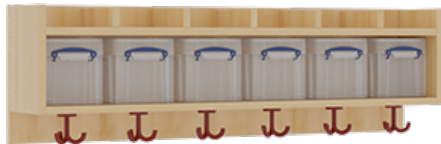

11728300R42

PRODUKTDATENBLATT
WWW.MOEBELWERK-NIESKY.DE

KOMPLETTGARDEROBE MIT EINFACHER ABLAGE INKLUSIVE BOXEN

B/T: 120X35 CM, 6 PLÄTZE, SITZHÖHE 42 CM, 2TEILIG OHNE STÜTZE, ABLAGE ZUR WANDMONTAGE, SCHUHROST AUS ALUMINIUMROHREN

PRODUKTBESCHREIBUNG

"Alle Sachen - von Kopf bis Fuß - und die persönlichen Gegenstände sollen übersichtlich, verschlossen und funktionell aufbewahrt werden...?"

Unsere Komplettgarderoben sind infolge der Fertigung aus lackierten Stützen- und Bankgestellrahmen, 4x4 cm massiven Buche-Holzstollen sehr robust und dauerhaft. In den Fachablagen aus melaminbeschichteter Spanplatte stehen Boxen mit Deckel und darüber 5 cm hohe Ablagen. Unter der Fachablage sind in Anzahl der Plätze farbige drehbare Dreifachhaken montiert. Die Sitzfläche besteht ebenfalls aus stabiler melaminbeschichteter Spanplatte, das Dekor ist wählbar. Darunter befindet sich ein Schuhrost aus mit RAL 9006 pulverbeschichteten robusten Aluminiumrohren. Die Breite und damit die Anzahl der Sitzplätze sowie die gewünschte Sitzhöhe sind wählbar. Die Sitzfläche ist 35 cm tief. Die Garderoben sind für die Gesamthöhe 130 bzw. 158 cm konzipiert, die Ablagen können jedoch in beliebiger funktioneller Höhe montiert werden.

Komplettgarderoben können als harmonische Abschlussblenden zusätzliche Seitenwangen erhalten. Bei Aufstellung ohne Wandbefestigung ist die Verwendung raum- und situationsbedingt erforderlich und muss mit dem Lieferanten abgestimmt werden. Die Garderobe ist sicher an einer entsprechend tragfähigen Wand oder anderen Garderoben zu montieren. Die Montage an der richtigen Stelle können sowohl der Hausmeister oder aber unsere Mitarbeiter bei der Anlieferung ausführen, bitten entscheiden Sie dieses bei der Bestellung. Breite: 120 cm für 6 Plätze, Sitzhöhe: 42 cm, Gesamthöhe (empfohlen) 158 cm