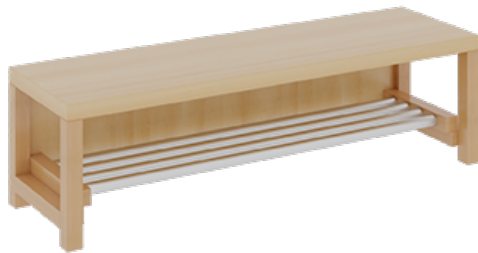

11728300R42

PRODUKTDATENBLATT
WWW.MOEBELWERK-NIESKY.DE

KOMPLETTGARDEROBE MIT EINFACHER ABLAGE INKLUSIVE BOXEN

B/T: 120X35 CM, 6 PLÄTZE, SITZHÖHE 42 CM, 2TEILIG OHNE STÜTZE, ABLAGE ZUR WANDMONTAGE, SCHUHROST AUS ALUMINIUMROHREN

PRODUKTBESCHREIBUNG

"Alle Sachen - von Kopf bis Fuß - und die persönlichen Gegenstände sollen übersichtlich, verschlossen und funktionell aufbewahrt werden...?"

Unsere Komplettgarderoben sind infolge der Fertigung aus lackierten Stützen- und Bankgestellrahmen, 4x4 cm massiven Buche-Holzstollen sehr robust und dauerhaft. In den Fachablagen aus melaminbeschichteter Spanplatte stehen Boxen mit Deckel und darüber 5 cm hohe Ablagen. Unter der Fachablage sind in Anzahl der Plätze farbige drehbare Dreifachhaken montiert. Die Sitzfläche besteht ebenfalls aus stabiler melaminbeschichteter Spanplatte, das Dekor ist wählbar. Darunter befindet sich ein Schuhrost aus mit RAL 9006 pulverbeschichteten robusten Aluminiumrohren. Die Breite und damit die Anzahl der Sitzplätze sowie die gewünschte Sitzhöhe sind wählbar. Die Sitzfläche ist 35 cm tief. Die Garderoben sind für die Gesamthöhe 130 bzw. 158 cm konzipiert, die Ablagen können jedoch in beliebiger funktioneller Höhe montiert werden.

Komplettgarderoben können als harmonische Abschlussblenden zusätzliche Seitenwangen erhalten. Bei Aufstellung ohne Wandbefestigung ist die Verwendung raum- und situationsbedingt erforderlich und muss mit dem Lieferanten abgestimmt werden. Die Garderobe ist sicher an einer entsprechend tragfähigen Wand oder anderen Garderoben zu montieren. Die Montage an der richtigen Stelle können sowohl der Hausmeister oder aber unsere Mitarbeiter bei der Anlieferung ausführen, bitten entscheiden Sie dieses bei der Bestellung. Breite: 120 cm für 6 Plätze, Sitzhöhe: 42 cm, Gesamthöhe (empfohlen) 158 cm