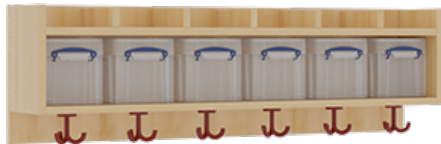

11728300R34

PRODUKTDATENBLATT
WWW.MOEBELWERK-NIESKY.DE

KOMPLETTGARDEROBE MIT EINFACHER ABLAGE INKLUSIVE BOXEN

B/T: 120X35 CM, 6 PLÄTZE, SITZHÖHE 34 CM, 2TEILIG OHNE STÜTZE, ABLAGE ZUR WANDMONTAGE, SCHUHROST AUS ALUMINIUMROHREN

PRODUKTBESCHREIBUNG

"Alle Sachen - von Kopf bis Fuß - und die persönlichen Gegenstände sollen übersichtlich, verschlossen und funktionell aufbewahrt werden...?"

Unsere Komplettgarderoben sind infolge der Fertigung aus lackierten Stützen- und Bankgestellrahmen, 4x4 cm massiven Buche-Holzstollen sehr robust und dauerhaft. In den Fachablagen aus melaminbeschichteter Spanplatte stehen Boxen mit Deckel und darüber 5 cm hohe Ablagen. Unter der Fachablage sind in Anzahl der Plätze farbige drehbare Dreifachhaken montiert. Die Sitzfläche besteht ebenfalls aus stabiler melaminbeschichteter Spanplatte, das Dekor ist wählbar. Darunter befindet sich ein Schuhrost aus mit RAL 9006 pulverbeschichteten robusten Aluminiumrohren. Die Breite und damit die Anzahl der Sitzplätze sowie die gewünschte Sitzhöhe sind wählbar. Die Sitzfläche ist 35 cm tief. Die Garderoben sind für die Gesamthöhe 130 bzw. 158 cm konzipiert, die Ablagen können jedoch in beliebiger funktioneller Höhe montiert werden.

Komplettgarderoben können als harmonische Abschlussblenden zusätzliche Seitenwangen erhalten. Bei Aufstellung ohne Wandbefestigung ist die Verwendung raum- und situationsbedingt erforderlich und muss mit dem Lieferanten abgestimmt werden. Die Garderobe ist sicher an einer entsprechend tragfähigen Wand oder anderen Garderoben zu montieren. Die Montage an der richtigen Stelle können sowohl der Hausmeister oder aber unsere Mitarbeiter bei der Anlieferung ausführen, bitten entscheiden Sie dieses bei der Bestellung. Breite: 120 cm für 6 Plätze, Sitzhöhe: 34 cm, Gesamthöhe (empfohlen) 130 cm