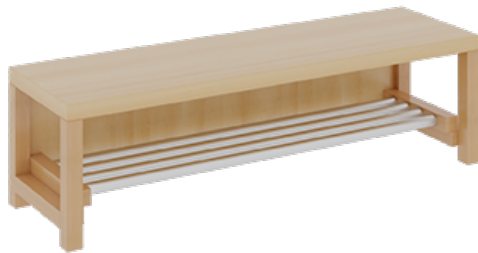

11728300R34

PRODUKTDATENBLATT
WWW.MOEBELWERK-NIESKY.DE

KOMPLETTGARDEROBE MIT EINFACHER ABLAGE INKLUSIVE BOXEN

B/T: 120X35 CM, 6 PLÄTZE, SITZHÖHE 34 CM, 2TEILIG OHNE STÜTZE, ABLAGE ZUR WANDMONTAGE, SCHUHROST AUS ALUMINIUMROHREN

PRODUKTBESCHREIBUNG

"Alle Sachen - von Kopf bis Fuß - und die persönlichen Gegenstände sollen übersichtlich, verschlossen und funktionell aufbewahrt werden...?"

Unsere Komplettgarderoben sind infolge der Fertigung aus lackierten Stützen- und Bankgestellrahmen, 4x4 cm massiven Buche-Holzstollen sehr robust und dauerhaft. In den Fachablagen aus melaminbeschichteter Spanplatte stehen Boxen mit Deckel und darüber 5 cm hohe Ablagen. Unter der Fachablage sind in Anzahl der Plätze farbige drehbare Dreifachhaken montiert. Die Sitzfläche besteht ebenfalls aus stabiler melaminbeschichteter Spanplatte, das Dekor ist wählbar. Darunter befindet sich ein Schuhrost aus mit RAL 9006 pulverbeschichteten robusten Aluminiumrohren. Die Breite und damit die Anzahl der Sitzplätze sowie die gewünschte Sitzhöhe sind wählbar. Die Sitzfläche ist 35 cm tief. Die Garderoben sind für die Gesamthöhe 130 bzw. 158 cm konzipiert, die Ablagen können jedoch in beliebiger funktioneller Höhe montiert werden.

Komplettgarderoben können als harmonische Abschlussblenden zusätzliche Seitenwangen erhalten. Bei Aufstellung ohne Wandbefestigung ist die Verwendung raum- und situationsbedingt erforderlich und muss mit dem Lieferanten abgestimmt werden. Die Garderobe ist sicher an einer entsprechend tragfähigen Wand oder anderen Garderoben zu montieren. Die Montage an der richtigen Stelle können sowohl der Hausmeister oder aber unsere Mitarbeiter bei der Anlieferung ausführen, bitten entscheiden Sie dieses bei der Bestellung. Breite: 120 cm für 6 Plätze, Sitzhöhe: 34 cm, Gesamthöhe (empfohlen) 130 cm