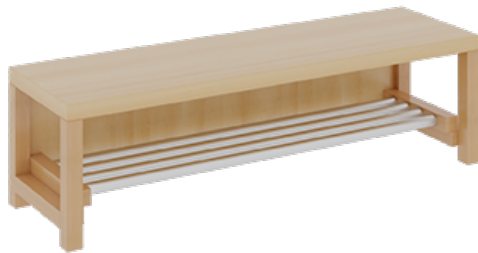

11728300R34

PRODUKTDATENBLATT
WWW.MOEBELWERK-NIESKY.DE

KOMPLETTGARDEROBE MIT EINFACHER ABLAGE INKLUSIVE BOXEN

B/T: 120X35 CM, 6 PLÄTZE, SITZHÖHE 34 CM, 2TEILIG OHNE STÜTZE, ABLAGE ZUR WANDMONTAGE, SCHUHROST AUS ALUMINIUMROHREN

PRODUKTBE SCHREIBUNG

"Alle Sachen - von Kopf bis Fuß - und die persönlichen Gegenstände sollen übersichtlich, verschlossen und funktionell aufbewahrt werden...?"

Unsere Komplettgarderoben sind infolge der Fertigung aus lackierten Stützen- und Bankgestellrahmen, 4x4 cm massiven Buche-Holzstollen sehr robust und dauerhaft. In den Fachablagen aus melaminbeschichteter Spanplatte stehen Boxen mit Deckel und darüber 5 cm hohe Ablagen. Unter der Fachablage sind in Anzahl der Plätze farbige drehbare Dreifachhaken montiert. Die Sitzfläche besteht ebenfalls aus stabiler melaminbeschichteter Spanplatte, das Dekor ist wählbar. Darunter befindet sich ein Schuhrost aus mit RAL 9006 pulverbeschichteten robusten Aluminiumrohren. Die Breite und damit die Anzahl der Sitzplätze sowie die gewünschte Sitzhöhe sind wählbar. Die Sitzfläche ist 35 cm tief. Die Garderoben sind für die Gesamthöhe 130 bzw. 158 cm konzipiert, die Ablagen können jedoch in beliebiger funktioneller Höhe montiert werden.

Komplettgarderoben können als harmonische Abschlussblenden zusätzliche Seitenwangen erhalten. Bei Aufstellung ohne Wandbefestigung ist die Verwendung raum- und situationsbedingt erforderlich und muss mit dem Lieferanten abgestimmt werden. Die Garderobe ist sicher an einer entsprechend tragfähigen Wand oder anderen Garderoben zu montieren. Die Montage an der richtigen Stelle können sowohl der Hausmeister oder aber unsere Mitarbeiter bei der Anlieferung ausführen, bitten entscheiden Sie dieses bei der Bestellung. Breite: 120 cm für 6 Plätze, Sitzhöhe: 34 cm, Gesamthöhe (empfohlen) 130 cm