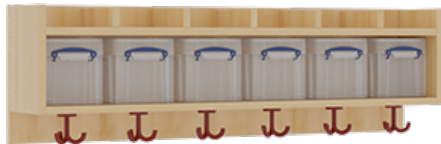

11728300R34

PRODUKTDATENBLATT
WWW.MOEBELWERK-NIESKY.DE

KOMPLETTGARDEROBE MIT EINFACHER ABLAGE INKLUSIVE BOXEN

B/T: 120X35 CM, 6 PLÄTZE, SITZHÖHE 34 CM, 2TEILIG OHNE STÜTZE, ABLAGE ZUR WANDMONTAGE, SCHUHROST AUS ALUMINIUMROHREN

PRODUKTBE SCHREIBUNG

"Alle Sachen - von Kopf bis Fuß - und die persönlichen Gegenstände sollen übersichtlich, verschlossen und funktionell aufbewahrt werden...?"

Unsere Komplettgarderoben sind infolge der Fertigung aus lackierten Stützen- und Bankgestellrahmen, 4x4 cm massiven Buche-Holzstollen sehr robust und dauerhaft. In den Fachablagen aus melaminbeschichteter Spanplatte stehen Boxen mit Deckel und darüber 5 cm hohe Ablagen. Unter der Fachablage sind in Anzahl der Plätze farbige drehbare Dreifachhaken montiert. Die Sitzfläche besteht ebenfalls aus stabiler melaminbeschichteter Spanplatte, das Dekor ist wählbar. Darunter befindet sich ein Schuhrost aus mit RAL 9006 pulverbeschichteten robusten Aluminiumrohren. Die Breite und damit die Anzahl der Sitzplätze sowie die gewünschte Sitzhöhe sind wählbar. Die Sitzfläche ist 35 cm tief. Die Garderoben sind für die Gesamthöhe 130 bzw. 158 cm konzipiert, die Ablagen können jedoch in beliebiger funktioneller Höhe montiert werden.

Komplettgarderoben können als harmonische Abschlussblenden zusätzliche Seitenwangen erhalten. Bei Aufstellung ohne Wandbefestigung ist die Verwendung raum- und situationsbedingt erforderlich und muss mit dem Lieferanten abgestimmt werden. Die Garderobe ist sicher an einer entsprechend tragfähigen Wand oder anderen Garderoben zu montieren. Die Montage an der richtigen Stelle können sowohl der Hausmeister oder aber unsere Mitarbeiter bei der Anlieferung ausführen, bitten entscheiden Sie dieses bei der Bestellung. Breite: 120 cm für 6 Plätze, Sitzhöhe: 34 cm, Gesamthöhe (empfohlen) 130 cm