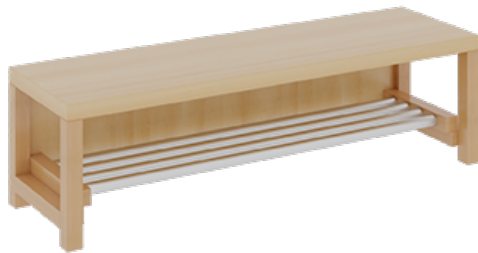

## KOMPLETTGARDEROBE MIT EINFACHER ABLAGE INKLUSIVE BOXEN

B/T: 120X35 CM, 6 PLÄTZE, SITZHÖHE 26 CM, 2TEILIG OHNE STÜTZE, ABLAGE ZUR WANDMONTAGE, SCHUHROST AUS ALUMINIUMROHREN

### PRODUKTBESCHREIBUNG

"Alle Sachen - von Kopf bis Fuß - und die persönlichen Gegenstände sollen übersichtlich, verschlossen und funktionell aufbewahrt werden...?"

Unsere Komplettgarderoben sind infolge der Fertigung aus lackierten Stützen- und Bankgestellrahmen, 4x4 cm massiven Buche-Holzstollen sehr robust und dauerhaft. In den Fachablagen aus melaminbeschichteter Spanplatte stehen Boxen mit Deckel und darüber 5 cm hohe Ablagen. Unter der Fachablage sind in Anzahl der Plätze farbige drehbare Dreifachhaken montiert. Die Sitzfläche besteht ebenfalls aus stabiler melaminbeschichteter Spanplatte, das Dekor ist wählbar. Darunter befindet sich ein Schuhrost aus mit RAL 9006 pulverbeschichteten robusten Aluminiumrohren. Die Breite und damit die Anzahl der Sitzplätze sowie die gewünschte Sitzhöhe sind wählbar. Die Sitzfläche ist 35 cm tief. Die Garderoben sind für die Gesamthöhe 130 bzw. 158 cm konzipiert, die Ablagen können jedoch in beliebiger funktioneller Höhe montiert werden.

### EIGENSCHAFTEN

- Stabile Komplettgarderobe mit Sitzbank
- Einfache Ablage wandmontiert, mit Mittelwänden
- Fächer mit Boxen und Deckel
- Oben Ablage mit Fachtrennungen
- Gestellrahmen aus Massivholz
- 38 mm dicke stabile Sitzfläche
- Schuhrost aus pulverbeschichteten Aluminiumrohren
- Verschiedene Breiten und Höhen
- Wandmontiert oder auch mit zusätzlichen Seitenwangen
- Seitenwangen je nach Notwendigkeit, Höhe und Anordnung 117 W3(...) bitte separat bestellen!