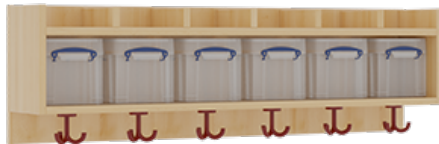

## KOMPLETTGARDEROBE MIT EINFACHER ABLAGE INKLUSIVE BOXEN

B/T: 120X35 CM, 6 PLÄTZE, SITZHÖHE 26 CM, 2TEILIG OHNE STÜTZE, ABLAGE ZUR WANDMONTAGE, SCHUHROST AUS ALUMINIUMROHREN

### PRODUKTBESCHREIBUNG

"Alle Sachen - von Kopf bis Fuß - und die persönlichen Gegenstände sollen übersichtlich, verschlossen und funktionell aufbewahrt werden...?"

Unsere Komplettgarderoben sind infolge der Fertigung aus lackierten Stützen- und Bankgestellrahmen, 4x4 cm massiven Buche-Holzstollen sehr robust und dauerhaft. In den Fachablagen aus melaminbeschichteter Spanplatte stehen Boxen mit Deckel und darüber 5 cm hohe Ablagen. Unter der Fachablage sind in Anzahl der Plätze farbige drehbare Dreifachhaken montiert. Die Sitzfläche besteht ebenfalls aus stabiler melaminbeschichteter Spanplatte, das Dekor ist wählbar. Darunter befindet sich ein Schuhrost aus mit RAL 9006 pulverbeschichteten robusten Aluminiumrohren. Die Breite und damit die Anzahl der Sitzplätze sowie die gewünschte Sitzhöhe sind wählbar. Die Sitzfläche ist 35 cm tief. Die Garderoben sind für die Gesamthöhe 130 bzw. 158 cm konzipiert, die Ablagen können jedoch in beliebiger funktioneller Höhe montiert werden.

### EIGENSCHAFTEN

- Stabile Komplettgarderobe mit Sitzbank
- Einfache Ablage wandmontiert, mit Mittelwänden
- Fächer mit Boxen und Deckel
- Oben Ablage mit Fachtrennungen
- Gestellrahmen aus Massivholz
- 38 mm dicke stabile Sitzfläche
- Schuhrost aus pulverbeschichteten Aluminiumrohren
- Verschiedene Breiten und Höhen
- Wandmontiert oder auch mit zusätzlichen Seitenwangen
- Seitenwangen je nach Notwendigkeit, Höhe und Anordnung 117 W3(...) bitte separat bestellen!