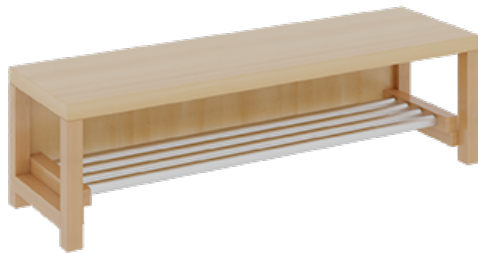

## KOMPLETTGARDEROBE MIT EINFACHER ABLAGE INKLUSIVE BOXEN

B/H/T: 120X130X35 CM, 6 PLÄTZE, SITZHÖHE 26 CM, ZWEITEILIG OHNE STÜTZE, ABLAGE ZUR WANDMONTAGE, SCHUHROST AUS ALUMINIUMROHREN

### PRODUKTBESCHREIBUNG

"Alle Sachen - von Kopf bis Fuß - und die persönlichen Gegenstände sollen übersichtlich, verschlossen und funktionell aufbewahrt werden...?!"

Unsere Komplettgarderoben sind infolge der Fertigung aus lackierten Stützen- und Bankgestellrahmen, 4x4 cm massiven Buche-Holzstollen sehr robust und dauerhaft. In den Fachablagen aus melaminbeschichteter Spanplatte stehen Boxen mit Deckel und darüber 5 cm hohe Ablagen. Unter der Fachablage sind in Anzahl der Plätze farbige drehbare Dreifachhaken montiert. Die Sitzfläche besteht ebenfalls aus stabiler melaminbeschichteter Spanplatte, das Dekor ist wählbar. Darunter befindet sich ein Schuhrost aus mit RAL 9006 pulverbeschichteten robusten Aluminiumrohren. Die Breite und damit die Anzahl der Sitzplätze sowie die gewünschte Sitzhöhe sind wählbar. Die Sitzfläche ist 35 cm tief.

Breite: 120 cm für 6 Plätze, Sitzhöhe: 26 cm, Gesamthöhe (empfohlen) 130 cm

Je nach Anordnung können Seitenwangen als Art.-Nr. 117 W3 130L, 117 W3 130R, 117 W3 130M, 117 W3 130D separat bestellt werden.

### EIGENSCHAFTEN

- Stabile Komplettgarderobe mit Sitzbank
- Einfache Ablage wandmontiert, mit Mittelwänden
- Fächer mit Boxen und Deckel
- Oben Ablage mit Fachtrennungen
- Gestellrahmen aus Massivholz
- 38 mm dicke stabile Sitzfläche
- Schuhrost aus pulverbeschichteten Aluminiumrohren
- Verschiedene Breiten und Höhen
- Wandmontiert oder auch mit zusätzlichen Seitenwangen
- Seitenwangen je nach Notwendigkeit, Höhe und Anordnung 117 W3(...) bitte separat bestellen!