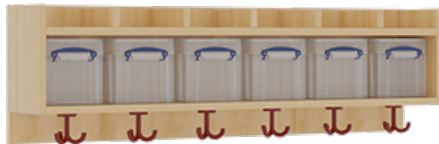

## KOMPLETTGARDEROBE MIT EINFACHER ABLAGE INKLUSIVE BOXEN

B/H/T: 120X130X35 CM, 6 PLÄTZE, SITZHÖHE 26 CM, ZWEITEILIG OHNE STÜTZE, ABLAGE ZUR WANDMONTAGE, SCHUHROST AUS ALUMINIUMROHREN

### PRODUKTBESCHREIBUNG

"Alle Sachen - von Kopf bis Fuß - und die persönlichen Gegenstände sollen übersichtlich, verschlossen und funktionell aufbewahrt werden...?!"

Unsere Komplettgarderoben sind infolge der Fertigung aus lackierten Stützen- und Bankgestellrahmen, 4x4 cm massiven Buche-Holzstollen sehr robust und dauerhaft. In den Fachablagen aus melaminbeschichteter Spanplatte stehen Boxen mit Deckel und darüber 5 cm hohe Ablagen. Unter der Fachablage sind in Anzahl der Plätze farbige drehbare Dreifachhaken montiert. Die Sitzfläche besteht ebenfalls aus stabiler melaminbeschichteter Spanplatte, das Dekor ist wählbar. Darunter befindet sich ein Schuhrost aus mit RAL 9006 pulverbeschichteten robusten Aluminiumrohren. Die Breite und damit die Anzahl der Sitzplätze sowie die gewünschte Sitzhöhe sind wählbar. Die Sitzfläche ist 35 cm tief.

### EIGENSCHAFTEN

- Stabile Komplettgarderobe mit Sitzbank
- Einfache Ablage wandmontiert, mit Mittelwänden
- Fächer mit Boxen und Deckel
- Oben Ablage mit Fachtrennungen
- Gestellrahmen aus Massivholz
- 38 mm dicke stabile Sitzfläche
- Schuhrost aus pulverbeschichteten Aluminiumrohren
- Verschiedene Breiten und Höhen
- Wandmontiert oder auch mit zusätzlichen Seitenwangen
- Seitenwangen je nach Notwendigkeit, Höhe und Anordnung 117 W3(...) bitte separat bestellen!