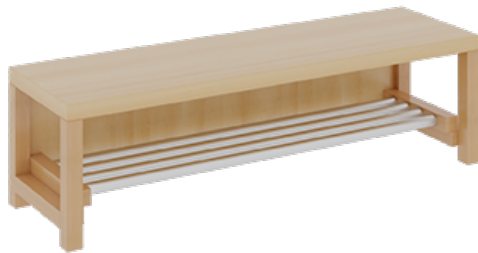

11728300R26

PRODUKTDATENBLATT
WWW.MOEBELWERK-NIESKY.DE

KOMPLETTGARDEROBE MIT EINFACHER ABLAGE INKLUSIVE BOXEN

B/T: 120X35 CM, 6 PLÄTZE, SITZHÖHE 26 CM, 2TEILIG OHNE STÜTZE, ABLAGE ZUR WANDMONTAGE, SCHUHROST AUS ALUMINIUMROHREN

PRODUKTBESCHREIBUNG

"Alle Sachen - von Kopf bis Fuß - und die persönlichen Gegenstände sollen übersichtlich, verschlossen und funktionell aufbewahrt werden...?"

Unsere Komplettgarderoben sind infolge der Fertigung aus lackierten Stützen- und Bankgestellrahmen, 4x4 cm massiven Buche-Holzstollen sehr robust und dauerhaft. In den Fachablagen aus melaminbeschichteter Spanplatte stehen Boxen mit Deckel und darüber 5 cm hohe Ablagen. Unter der Fachablage sind in Anzahl der Plätze farbige drehbare Dreifachhaken montiert. Die Sitzfläche besteht ebenfalls aus stabiler melaminbeschichteter Spanplatte, das Dekor ist wählbar. Darunter befindet sich ein Schuhrost aus mit RAL 9006 pulverbeschichteten robusten Aluminiumrohren. Die Breite und damit die Anzahl der Sitzplätze sowie die gewünschte Sitzhöhe sind wählbar. Die Sitzfläche ist 35 cm tief. Die Garderoben sind für die Gesamthöhe 130 bzw. 158 cm konzipiert, die Ablagen können jedoch in beliebiger funktioneller Höhe montiert werden.

Komplettgarderoben können als harmonische Abschlussblenden zusätzliche Seitenwangen erhalten. Bei Aufstellung ohne Wandbefestigung ist die Verwendung raum- und situationsbedingt erforderlich und muss mit dem Lieferanten abgestimmt werden. Die Garderobe ist sicher an einer entsprechend tragfähigen Wand oder anderen Garderoben zu montieren. Die Montage an der richtigen Stelle können sowohl der Hausmeister oder aber unsere Mitarbeiter bei der Anlieferung ausführen, bitten entscheiden Sie dieses bei der Bestellung. Breite: 120 cm für 6 Plätze, Sitzhöhe: 26 cm, Gesamthöhe (empfohlen) 130 cm