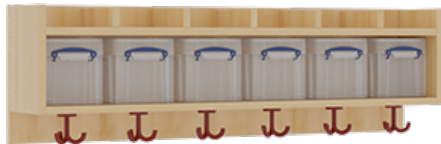

11728300R26

PRODUKTDATENBLATT
WWW.MOEBELWERK-NIESKY.DE

KOMPLETTGARDEROBE MIT EINFACHER ABLAGE INKLUSIVE BOXEN

B/T: 120X35 CM, 6 PLÄTZE, SITZHÖHE 26 CM, 2TEILIG OHNE STÜTZE, ABLAGE ZUR WANDMONTAGE, SCHUHROST AUS ALUMINIUMROHREN

PRODUKTBESCHREIBUNG

"Alle Sachen - von Kopf bis Fuß - und die persönlichen Gegenstände sollen übersichtlich, verschlossen und funktionell aufbewahrt werden...?"

Unsere Komplettgarderoben sind infolge der Fertigung aus lackierten Stützen- und Bankgestellrahmen, 4x4 cm massiven Buche-Holzstollen sehr robust und dauerhaft. In den Fachablagen aus melaminbeschichteter Spanplatte stehen Boxen mit Deckel und darüber 5 cm hohe Ablagen. Unter der Fachablage sind in Anzahl der Plätze farbige drehbare Dreifachhaken montiert. Die Sitzfläche besteht ebenfalls aus stabiler melaminbeschichteter Spanplatte, das Dekor ist wählbar. Darunter befindet sich ein Schuhrost aus mit RAL 9006 pulverbeschichteten robusten Aluminiumrohren. Die Breite und damit die Anzahl der Sitzplätze sowie die gewünschte Sitzhöhe sind wählbar. Die Sitzfläche ist 35 cm tief. Die Garderoben sind für die Gesamthöhe 130 bzw. 158 cm konzipiert, die Ablagen können jedoch in beliebiger funktioneller Höhe montiert werden.

Komplettgarderoben können als harmonische Abschlussblenden zusätzliche Seitenwangen erhalten. Bei Aufstellung ohne Wandbefestigung ist die Verwendung raum- und situationsbedingt erforderlich und muss mit dem Lieferanten abgestimmt werden. Die Garderobe ist sicher an einer entsprechend tragfähigen Wand oder anderen Garderoben zu montieren. Die Montage an der richtigen Stelle können sowohl der Hausmeister oder aber unsere Mitarbeiter bei der Anlieferung ausführen, bitten entscheiden Sie dieses bei der Bestellung. Breite: 120 cm für 6 Plätze, Sitzhöhe: 26 cm, Gesamthöhe (empfohlen) 130 cm