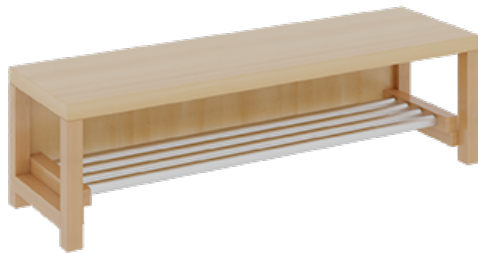

11728300R26

PRODUKTDATENBLATT
WWW.MOEBELWERK-NIESKY.DE

KOMPLETTGARDEROBE MIT EINFACHER ABLAGE INKLUSIVE BOXEN

B/H/T: 120X130X35 CM, 6 PLÄTZE, SITZHÖHE 26 CM, ZWEITEILIG OHNE STÜTZE, ABLAGE ZUR WANDMONTAGE, SCHUHROST AUS ALUMINIUMROHREN

PRODUKTBESCHREIBUNG

"Alle Sachen - von Kopf bis Fuß - und die persönlichen Gegenstände sollen übersichtlich, verschlossen und funktionell aufbewahrt werden...?!"

Unsere Komplettgarderoben sind infolge der Fertigung aus lackierten Stützen- und Bankgestellrahmen, 4x4 cm massiven Buche-Holzstollen sehr robust und dauerhaft. In den Fachablagen aus melaminbeschichteter Spanplatte stehen Boxen mit Deckel und darüber 5 cm hohe Ablagen. Unter der Fachablage sind in Anzahl der Plätze farbige drehbare Dreifachhaken montiert. Die Sitzfläche besteht ebenfalls aus stabiler melaminbeschichteter Spanplatte, das Dekor ist wählbar. Darunter befindet sich ein Schuhrost aus mit RAL 9006 pulverbeschichteten robusten Aluminiumrohren. Die Breite und damit die Anzahl der Sitzplätze sowie die gewünschte Sitzhöhe sind wählbar. Die Sitzfläche ist 35 cm tief.

Breite: 120 cm für 6 Plätze, Sitzhöhe: 26 cm, Gesamthöhe (empfohlen) 130 cm

Je nach Anordnung können Seitenwangen als Art.-Nr. 117 W3 130L, 117 W3 130R, 117 W3 130M, 117 W3 130D separat bestellt werden.

EIGENSCHAFTEN

- Stabile Komplettgarderobe mit Sitzbank
- Einfache Ablage wandmontiert, mit Mittelwänden
- Fächer mit Boxen und Deckel
- Oben Ablage mit Fachtrennungen
- Gestellrahmen aus Massivholz
- 38 mm dicke stabile Sitzfläche
- Schuhrost aus pulverbeschichteten Aluminiumrohren
- Verschiedene Breiten und Höhen
- Wandmontiert oder auch mit zusätzlichen Seitenwangen
- Seitenwangen je nach Notwendigkeit, Höhe und Anordnung 117 W3(...) bitte separat bestellen!