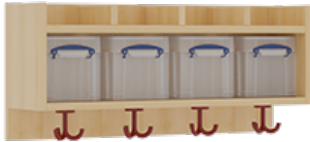

## KOMPLETTGARDEROBE MIT EINFACHER ABLAGE INKLUSIVE BOXEN

B/T: 80X35 CM, 4 PLÄTZE, SITZHÖHE 42 CM, 2TEILIG OHNE STÜTZE, ABLAGE ZUR WANDMONTAGE, SCHUHROST AUS ALUMINIUMROHREN

### PRODUKTBESCHREIBUNG

"Alle Sachen - von Kopf bis Fuß - und die persönlichen Gegenstände sollen übersichtlich, verschlossen und funktionell aufbewahrt werden...?"

Unsere Komplettgarderoben sind infolge der Fertigung aus lackierten Stützen- und Bankgestellrahmen, 4x4 cm massiven Buche-Holzstollen sehr robust und dauerhaft. In den Fachablagen aus melaminbeschichteter Spanplatte stehen Boxen mit Deckel und darüber 5 cm hohe Ablagen. Unter der Fachablage sind in Anzahl der Plätze farbige drehbare Dreifachhaken montiert. Die Sitzfläche besteht ebenfalls aus stabiler melaminbeschichteter Spanplatte, das Dekor ist wählbar. Darunter befindet sich ein Schuhrost aus mit RAL 9006 pulverbeschichteten robusten Aluminiumrohren. Die Breite und damit die Anzahl der Sitzplätze sowie die gewünschte Sitzhöhe sind wählbar. Die Sitzfläche ist 35 cm tief. Die Garderoben sind für die Gesamthöhe 130 bzw. 158 cm konzipiert, die Ablagen können jedoch in beliebiger funktioneller Höhe montiert werden.