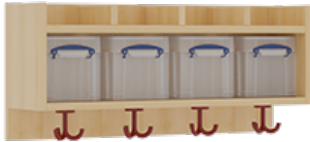

11728100R42

PRODUKTDATENBLATT
WWW.MOEBELWERK-NIESKY.DE

KOMPLETTGARDEROBE MIT EINFACHER ABLAGE INKLUSIVE BOXEN

B/T: 80X35 CM, 4 PLÄTZE, SITZHÖHE 42 CM, 2TEILIG OHNE STÜTZE, ABLAGE ZUR WANDMONTAGE, SCHUHROST AUS ALUMINIUMROHREN

PRODUKTBESCHREIBUNG

"Alle Sachen - von Kopf bis Fuß - und die persönlichen Gegenstände sollen übersichtlich, verschlossen und funktionell aufbewahrt werden...!"

Unsere Komplettgarderoben sind infolge der Fertigung aus lackierten Stützen- und Bankgestellrahmen, 4x4 cm massiven Buche-Holzstollen sehr robust und dauerhaft. In den Fachablagen aus melaminbeschichteter Spanplatte stehen Boxen mit Deckel und darüber 5 cm hohe Ablagen. Unter der Fachablage sind in Anzahl der Plätze farbige drehbare Dreifachhaken montiert. Die Sitzfläche besteht ebenfalls aus stabiler melaminbeschichteter Spanplatte, das Dekor ist wählbar. Darunter befindet sich ein Schuhrost aus mit RAL 9006 pulverbeschichteten robusten Aluminiumrohren. Die Breite und damit die Anzahl der Sitzplätze sowie die gewünschte Sitzhöhe sind wählbar. Die Sitzfläche ist 35 cm tief. Die Garderoben sind für die Gesamthöhe 130 bzw. 158 cm konzipiert, die Ablagen können jedoch in beliebiger funktioneller Höhe montiert werden.

Komplettgarderoben können als harmonische Abschlussblenden zusätzliche Seitenwangen erhalten. Bei Aufstellung ohne Wandbefestigung ist die Verwendung raum- und situationsbedingt erforderlich und muss mit dem Lieferanten abgestimmt werden. Die Garderobe ist sicher an einer entsprechend tragfähigen Wand oder anderen Garderoben zu montieren. Die Montage an der richtigen Stelle können sowohl der Hausmeister oder aber unsere Mitarbeiter bei der Anlieferung ausführen, bitten entscheiden Sie dieses bei der Bestellung. Breite: 80 cm für 4 Plätze, Sitzhöhe: 42 cm, Gesamthöhe (empfohlen) 158 cm