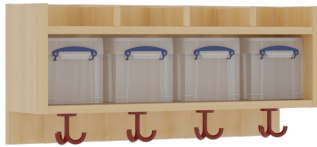

11728100R34

PRODUKTDATENBLATT
WWW.MOEBELWERK-NIESKY.DE

KOMPLETTGARDEROBE MIT EINFACHER ABLAGE INKLUSIVE BOXEN

B/T: 80X35 CM, 4 PLÄTZE, SITZHÖHE 34 CM, 2TEILIG OHNE STÜTZE, ABLAGE ZUR WANDMONTAGE, SCHUHROST AUS ALUMINIUMROHREN

PRODUKTBESCHREIBUNG

"Alle Sachen - von Kopf bis Fuß - und die persönlichen Gegenstände sollen übersichtlich, verschlossen und funktionell aufbewahrt werden...?"

Unsere Komplettgarderoben sind infolge der Fertigung aus lackierten Stützen- und Bankgestellrahmen, 4x4 cm massiven Buche-Holzstollen sehr robust und dauerhaft. In den Fachablagen aus melaminbeschichteter Spanplatte stehen Boxen mit Deckel und darüber 5 cm hohe Ablagen. Unter der Fachablage sind in Anzahl der Plätze farbige drehbare Dreifachhaken montiert. Die Sitzfläche besteht ebenfalls aus stabiler melaminbeschichteter Spanplatte, das Dekor ist wählbar. Darunter befindet sich ein Schuhrost aus mit RAL 9006 pulverbeschichteten robusten Aluminiumrohren. Die Breite und damit die Anzahl der Sitzplätze sowie die gewünschte Sitzhöhe sind wählbar. Die Sitzfläche ist 35 cm tief. Die Garderoben sind für die Gesamthöhe 130 bzw. 158 cm konzipiert, die Ablagen können jedoch in beliebiger funktioneller Höhe montiert werden.

Komplettgarderoben können als harmonische Abschlussblenden zusätzliche Seitenwangen erhalten. Bei Aufstellung ohne Wandbefestigung ist die Verwendung raum- und situationsbedingt erforderlich und muss mit dem Lieferanten abgestimmt werden. Die Garderobe ist sicher an einer entsprechend tragfähigen Wand oder anderen Garderoben zu montieren. Die Montage an der richtigen Stelle können sowohl der Hausmeister oder aber unsere Mitarbeiter bei der Anlieferung ausführen, bitten entscheiden Sie dieses bei der Bestellung. Breite: 80 cm für 4 Plätze, Sitzhöhe: 34 cm, Gesamthöhe (empfohlen) 130 cm