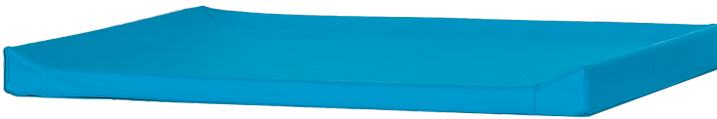

WIC P3 7

PRODUKTDATENBLATT
WWW.MOEBELWERK-NIESKY.DE

WICKELAUFLAGE

B/H/T: 103X4-8X68 CM, FÜR WICKELKOMMODEN 71,5 CM TIEF

PRODUKTBESCHREIBUNG

Wickelauflage mit Schaumstoffkern und dreiseitiger keilförmiger Erhöhung. Der Kunstlederbezug ist in diversen Farben erhältlich.

Zubehör

EIGENSCHAFTEN

- Wickelauflage mit Schaumstoffkern
- schwer entflammbar
- dreiseitige Erhöhung
- Kunstlederbezug abwischbar
- Kunstlederbezug abnehmbar
- schweiß- und speichelfest
- phtalatfrei
- desinfektionsmittelbeständig

Artikelnummer	WIC P3 7	
Breite / Höhe / Tiefe	1029 mm / 80 mm / 680 mm	40.5" / 3.1" / 26.8"
Gewicht	2 kg	4.4 lbs
Montageart	Freistehend	
Einsatzbereich	Krippe, Kindergarten	
Material	Kunstleder, Schaumstoff	
Sicherheitshinweise	Nur unter Aufsicht	