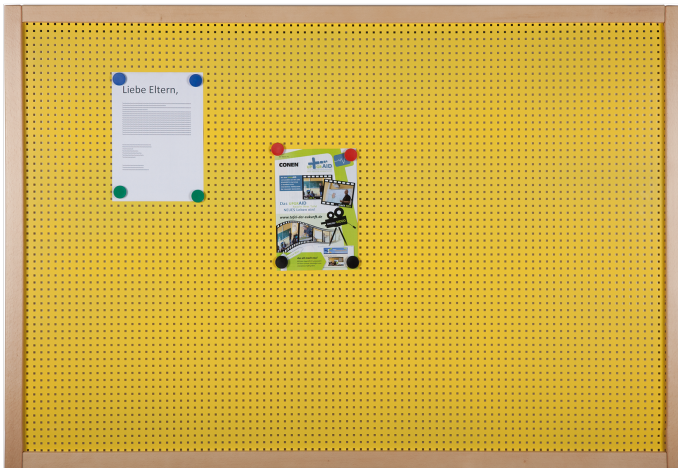

LTB 96

PRODUKTDATENBLATT
WWW.MOEBELWERK-NIESKY.DE

LOCHBLECHTAFEL

MIT BUCHE-RAHMEN, B/H/T: 90X60X4 CM

PRODUKTBESCHREIBUNG

"Die kleene". Die stabile Lochblechtafel bietet viel Platz für die unterschiedlich(st)en Informationen - sie hat übrigens noch 3 Nachbarinnen in anderer Größe. Der stabile Dekorrahmen aus transparent lackierter massiver Buche umschließt das magnethaftende Lochblech und bildet den schlichten und dauerhaften Abschluss. Den Farbwunsch für die Blechfarbe teilen Sie uns bitte mit. Die Lochblechtafel ist fest an der Wand zu montieren. Das Montagematerial sowie die Wandaufhängung werden von uns geliefert. Die Montage an der richtigen Stelle können sowohl Ihr Hausmeister oder aber unsere Mitarbeiter bei der Anlieferung ausführen, bitte entscheiden Sie dieses bei der Bestellung. Die Tafel hat die Maße B/H/T: 90x60x4 cm. Die effektiv nutzbare Fläche beträgt 82x52 cm.)

Zubehör

EIGENSCHAFTEN

- Lochblechtafel in Rahmenbauweise
- Verdeckte Befestigung des stabilen Massivholzrahmens
- Magnetische Grundfläche
- Große Farbauswahl für beanspruchungsfähige Blechfläche

Wandmontiert

02.04.2026
Seite 1/2

Artikelnummer	LTB 96	
Breite / Höhe / Tiefe	900 mm / 600 mm / 40 mm	35.4" / 23.6" / 1.6"
Montageart	Wandmontiert	
Einsatzbereich	Krippe, Kindergarten, Grundschule	
Material	Holz, Lochblech	