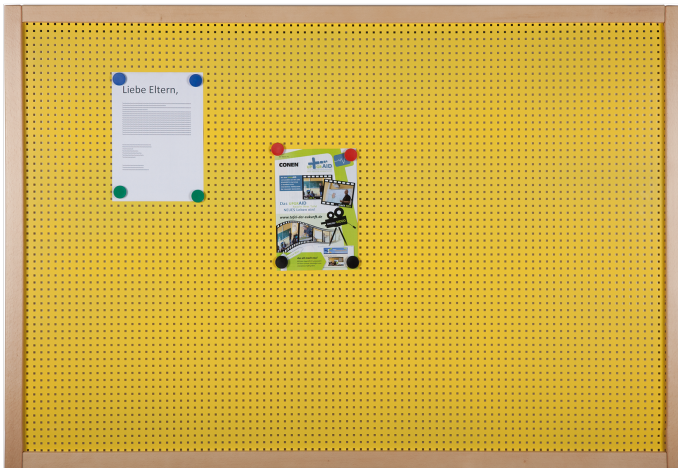

## LOCHBLECHTAFEL

MIT BUCHE-RAHMEN, B/H/T: 90X60X4 CM

### PRODUKTBESCHREIBUNG

"Die kleene". Die stabile Lochblechtafel bietet viel Platz für die unterschiedlich(st)en Informationen - sie hat übrigens noch 3 Nachbarinnen in anderer Größe. Der stabile Dekorrahmen aus transparent lackierter massiver Buche umschließt das magnethaftende Lochblech und bildet den schlichten und dauerhaften Abschluss. Den Farbwunsch für die Blechfarbe teilen Sie uns bitte mit. Die Lochblechtafel ist fest an der Wand zu montieren. Das Montagematerial sowie die Wandaufhängung werden von uns geliefert. Die Montage an der richtigen Stelle können sowohl Ihr Hausmeister oder aber unsere Mitarbeiter bei der Anlieferung ausführen, bitte entscheiden Sie dieses bei der Bestellung. Die Tafel hat die Maße B/H/T: 90x60x4 cm. Die effektiv nutzbare Fläche beträgt 82x52 cm.)

### EIGENSCHAFTEN

- Lochblechtafel in Rahmenbauweise
- Verdeckte Befestigung des stabilen Massivholzrahmens
- Magnetische Grundfläche
- Große Farbauswahl für beanspruchungsfähige Blechfläche

Wandmontiert

Artikelnummer	LTB 96	
Breite / Höhe / Tiefe	900 mm / 600 mm / 40 mm	35.4" / 23.6" / 1.6"
Montageart	Wandmontiert	
Einsatzbereich	Krippe, Kindergarten, Grundschule	
Material	Holz, Lochblech	